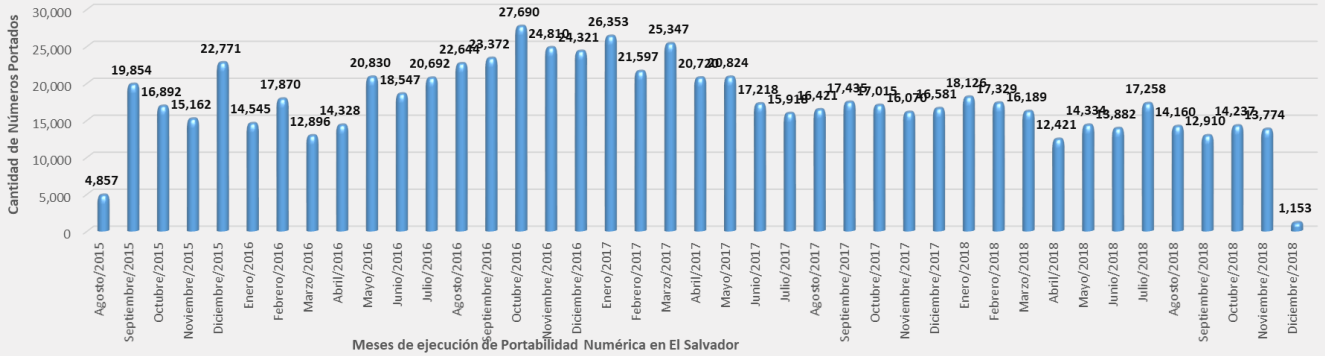

Detalle Por Mes de Números Portados Exitosamente
Actualizado al 05 de diciembre de 2018

Acumulado de Números Portados Exitosamente: 719,353.

Distribución de Números Portados Exitosamente

PORTACIONES EXITOSAMENTE COMPLETADAS - DETALLE ACUMULADO POR TRIMESTRE

ACTUALIZADO AL 05/12/2018

Datos estadísticos de portabilidad numérica - Evolución anual