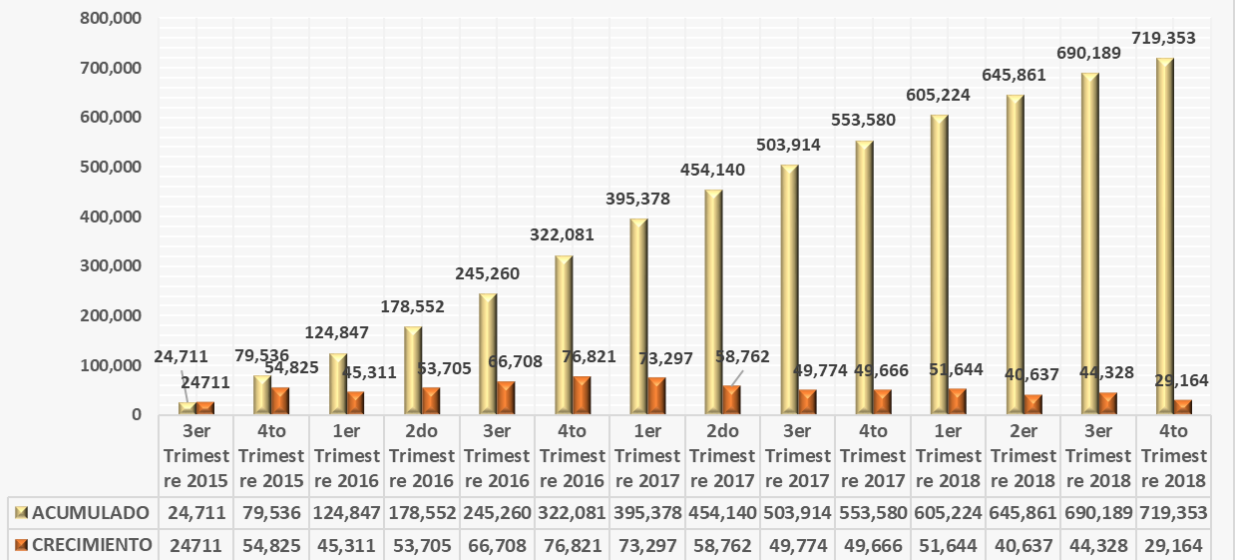

Detalle Por Mes de Números Portados Exitosamente
Actualizado al 05 de diciembre de 2018

Acumulado de Números Portados Exitosamente: 719,353.

Distribución de Números Portados Exitosamente

PORTACIONES EXITOSAMENTE COMPLETADAS - DETALLE ACUMULADO POR TRIMESTRE

ACTUALIZADO AL 05/12/2018

Datos estadísticos de portabilidad numérica - Evolución anual