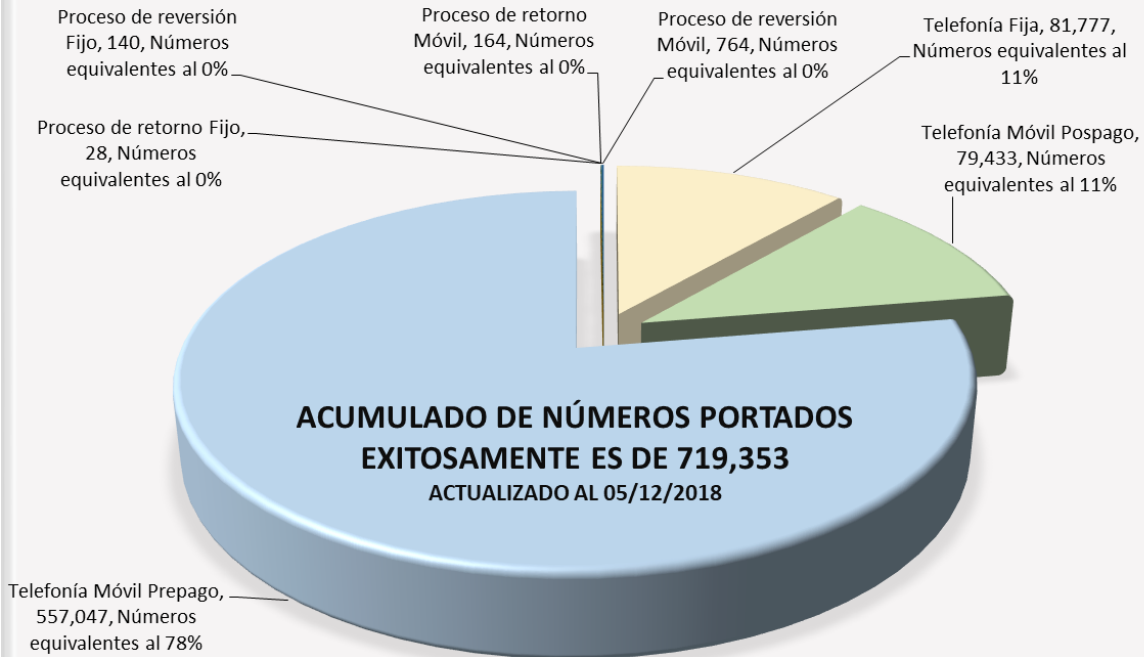

Detalle Por Mes de Números Portados Exitosamente
Actualizado al 05 de diciembre de 2018

Acumulado de Números Portados Exitosamente: 719,353.

Distribución de Números Portados Exitosamente

PORTACIONES EXITOSAMENTE COMPLETADAS - DETALLE ACUMULADO POR TRIMESTRE

ACTUALIZADO AL 05/12/2018

Datos estadísticos de portabilidad numérica - Evolución anual