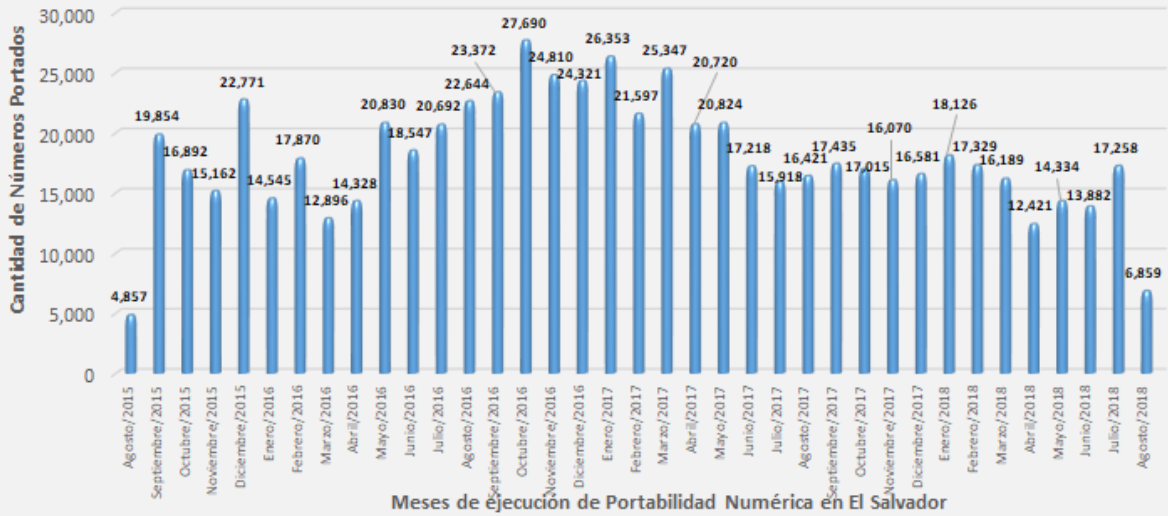

Detalle Por Mes de Números Portados Exitosamente Actualizado al 20 de agosto de 2018

Acumulado de Números Portados Exitosamente: 669,978.

Distribución de Números Portados Exitosamente

PORTACIONES EXITOSAMENTE COMPLETADAS - DETALLE ACUMULADO POR TRIMESTRE

ACTUALIZADO AL 20/08/2018

Datos estadísticos de portabilidad numérica - Evolución anual