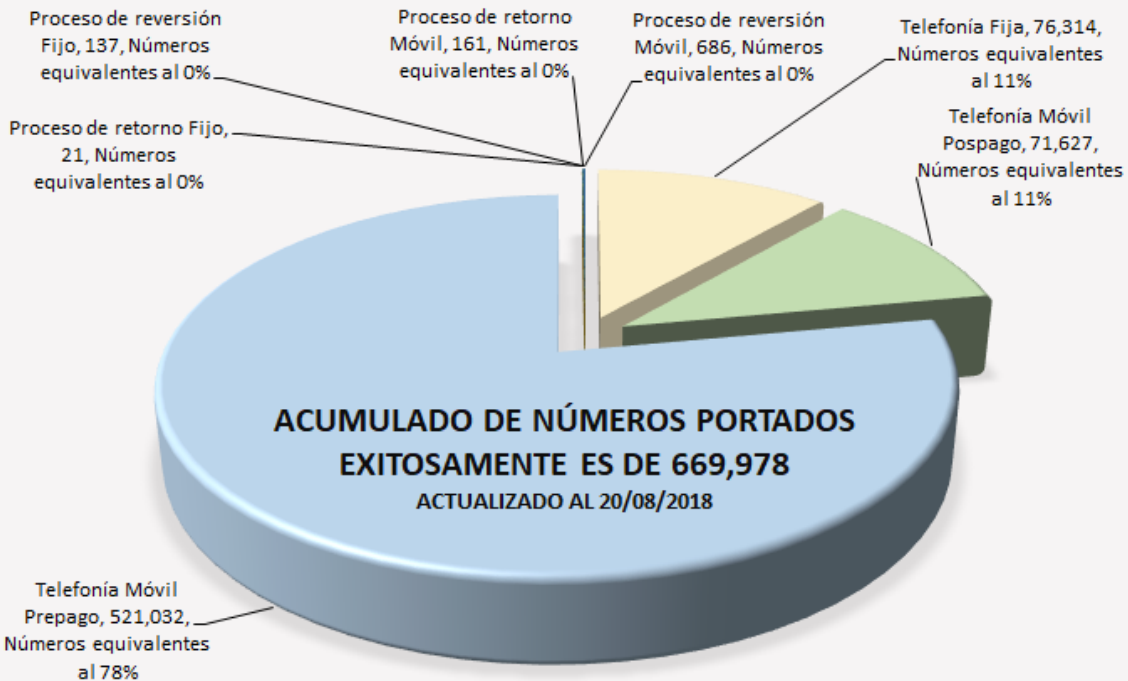

Detalle Por Mes de Números Portados Exitosamente Actualizado al 20 de agosto de 2018

Acumulado de Números Portados Exitosamente: 669,978.

Distribución de Números Portados Exitosamente

PORTACIONES EXITOSAMENTE COMPLETADAS - DETALLE ACUMULADO POR TRIMESTRE

ACTUALIZADO AL 20/08/2018

Datos estadísticos de portabilidad numérica - Evolución anual