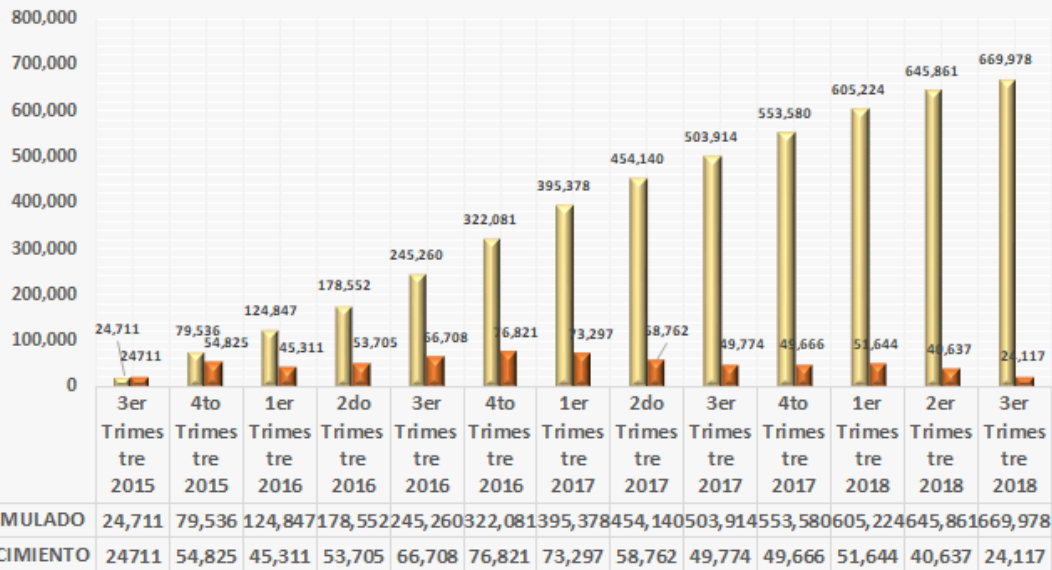

Detalle Por Mes de Números Portados Exitosamente Actualizado al 20 de agosto de 2018

Acumulado de Números Portados Exitosamente: 669,978.

Distribución de Números Portados Exitosamente

PORTACIONES EXITOSAMENTE COMPLETADAS - DETALLE ACUMULADO POR TRIMESTRE

ACTUALIZADO AL 20/08/2018

Datos estadísticos de portabilidad numérica - Evolución anual