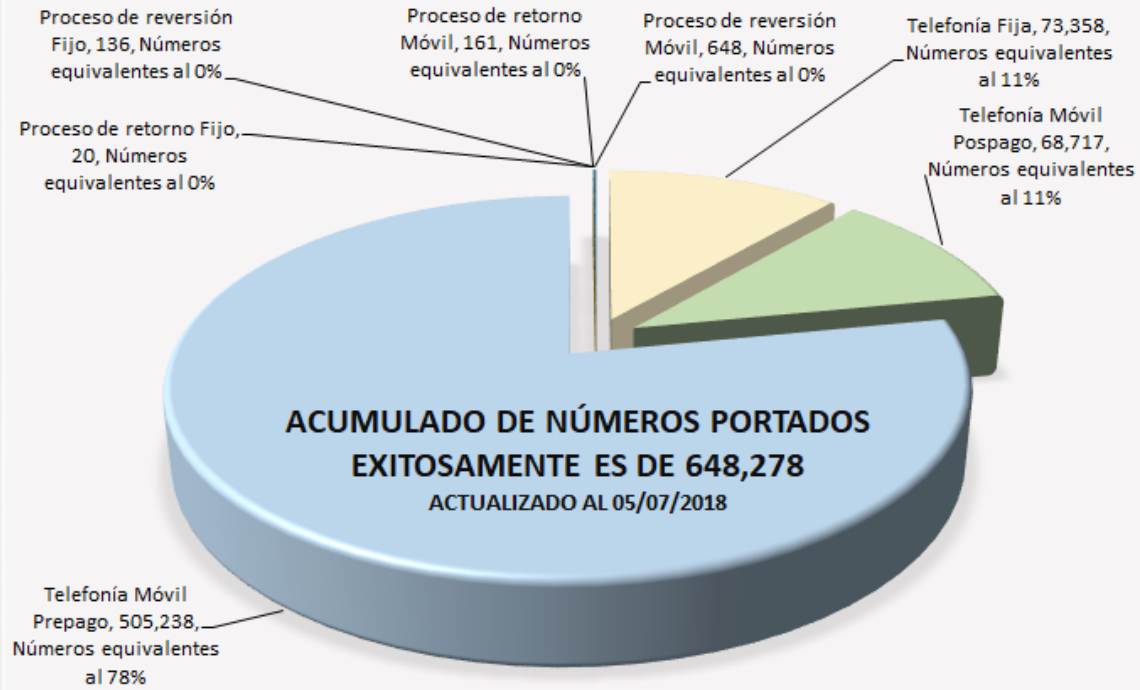

### Detalle Por Mes de Números Portados Exitosamente Actualizado al 05 de julio de 2018

**Acumulado de Números Portados Exitosamente: 648,278.**

### Distribución de Números Portados Exitosamente

## PORTACIONES EXITOSAMENTE COMPLETADAS - DETALLE ACUMULADO POR TRIMESTRE

ACTUALIZADO AL 05/07/2018