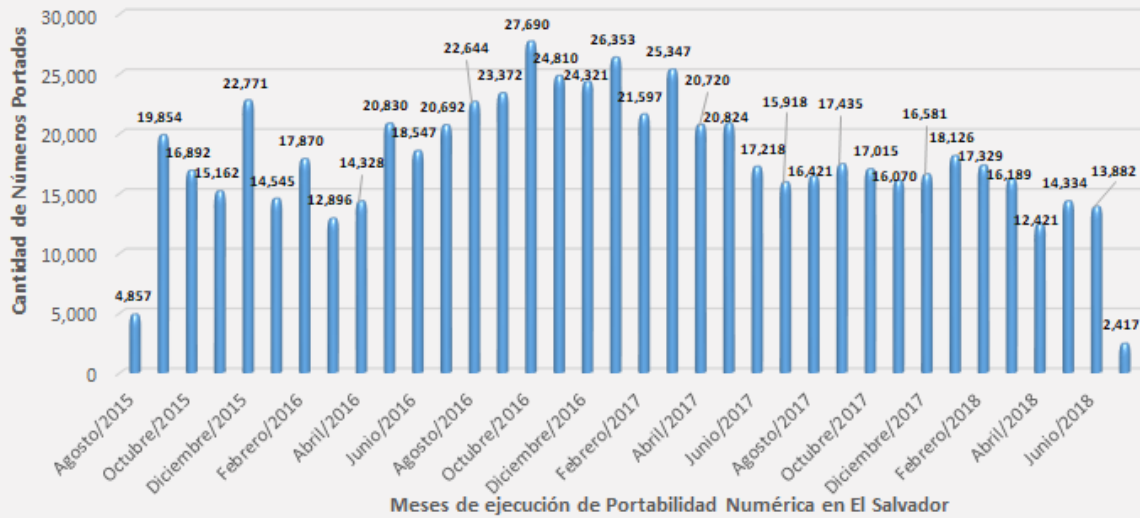

### Detalle Por Mes de Números Portados Exitosamente Actualizado al 05 de julio de 2018

**Acumulado de Números Portados Exitosamente: 648,278.**

### Distribución de Números Portados Exitosamente

## PORTACIONES EXITOSAMENTE COMPLETADAS - DETALLE ACUMULADO POR TRIMESTRE

ACTUALIZADO AL 05/07/2018