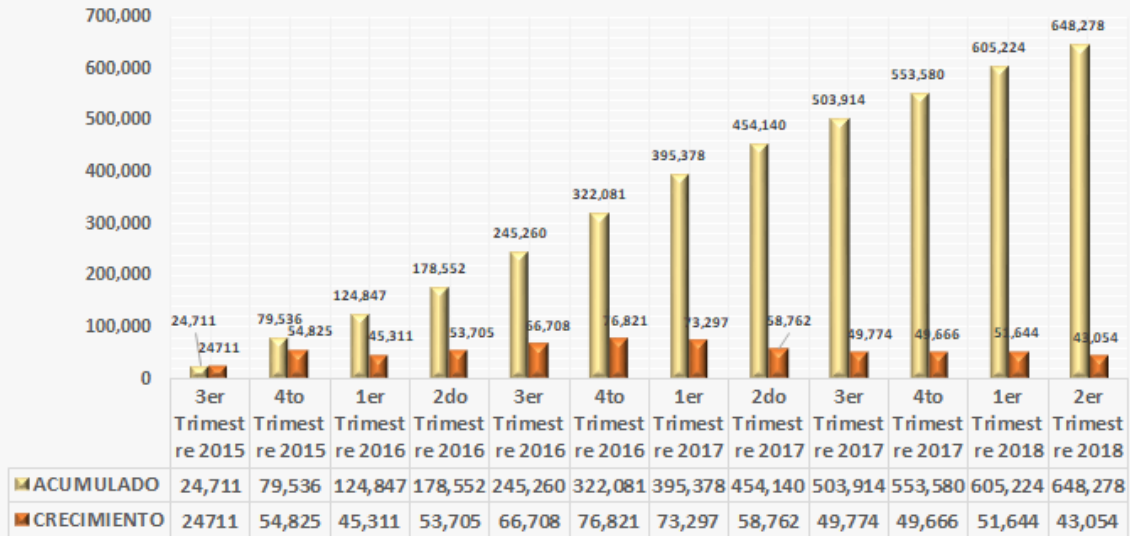

### Detalle Por Mes de Números Portados Exitosamente Actualizado al 05 de julio de 2018

**Acumulado de Números Portados Exitosamente: 648,278.**

### Distribución de Números Portados Exitosamente

## PORTACIONES EXITOSAMENTE COMPLETADAS - DETALLE ACUMULADO POR TRIMESTRE

ACTUALIZADO AL 05/07/2018