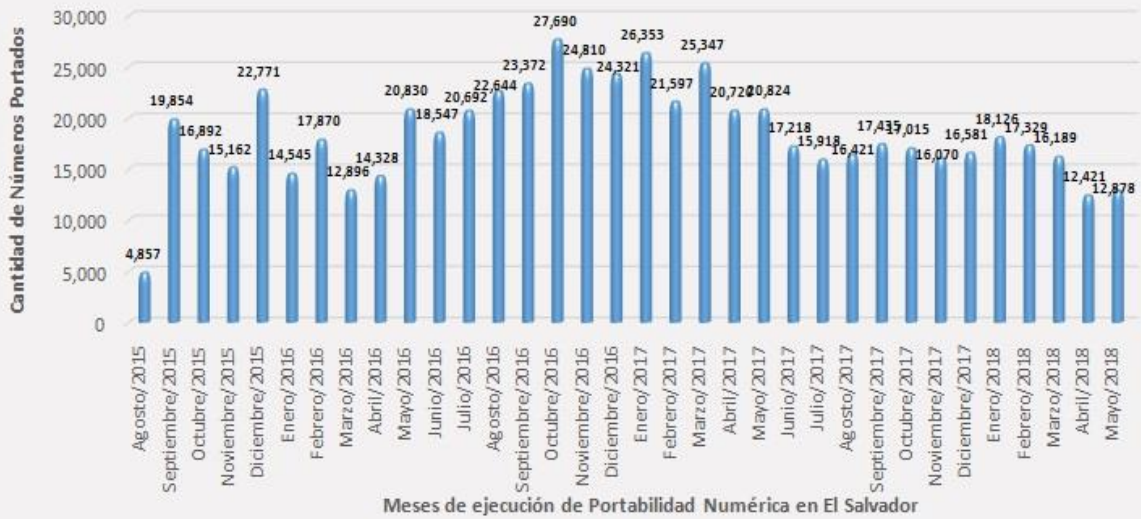

Detalle Por Mes de Números Portados Exitosamente Actualizado al 30 de mayo de 2018

Acumulado de Números Portados Exitosamente: 630,523.

Distribución de Números Portados Exitosamente

PORTACIONES EXITOSAMENTE COMPLETADAS - DETALLE ACUMULADO POR TRIMESTRE

ACTUALIZADO AL 30/05/2018

Datos estadísticos de portabilidad numérica - Evolución anual