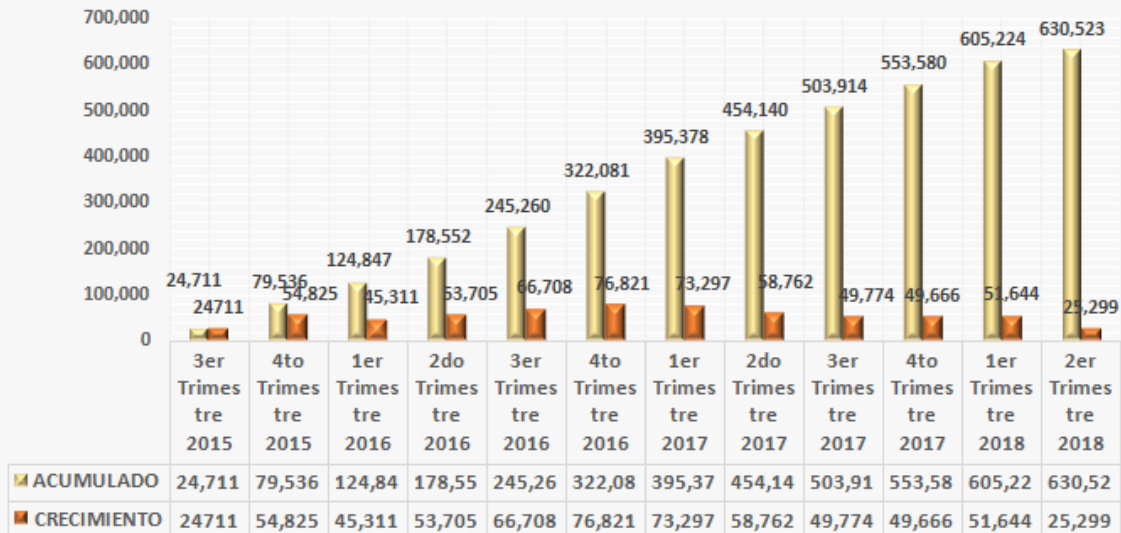

Detalle Por Mes de Números Portados Exitosamente Actualizado al 30 de mayo de 2018

Acumulado de Números Portados Exitosamente: 630,523.

Distribución de Números Portados Exitosamente

PORTACIONES EXITOSAMENTE COMPLETADAS - DETALLE ACUMULADO POR TRIMESTRE

ACTUALIZADO AL 30/05/2018

Datos estadísticos de portabilidad numérica - Evolución anual