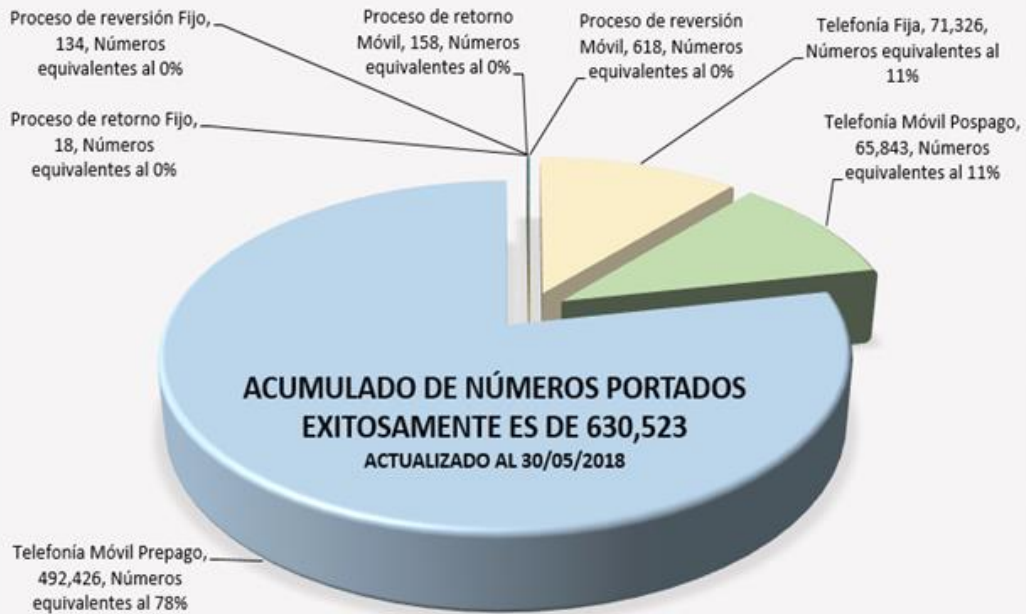

Detalle Por Mes de Números Portados Exitosamente Actualizado al 30 de mayo de 2018

Acumulado de Números Portados Exitosamente: 630,523.

Distribución de Números Portados Exitosamente

PORTACIONES EXITOSAMENTE COMPLETADAS - DETALLE ACUMULADO POR TRIMESTRE

ACTUALIZADO AL 30/05/2018

Datos estadísticos de portabilidad numérica - Evolución anual