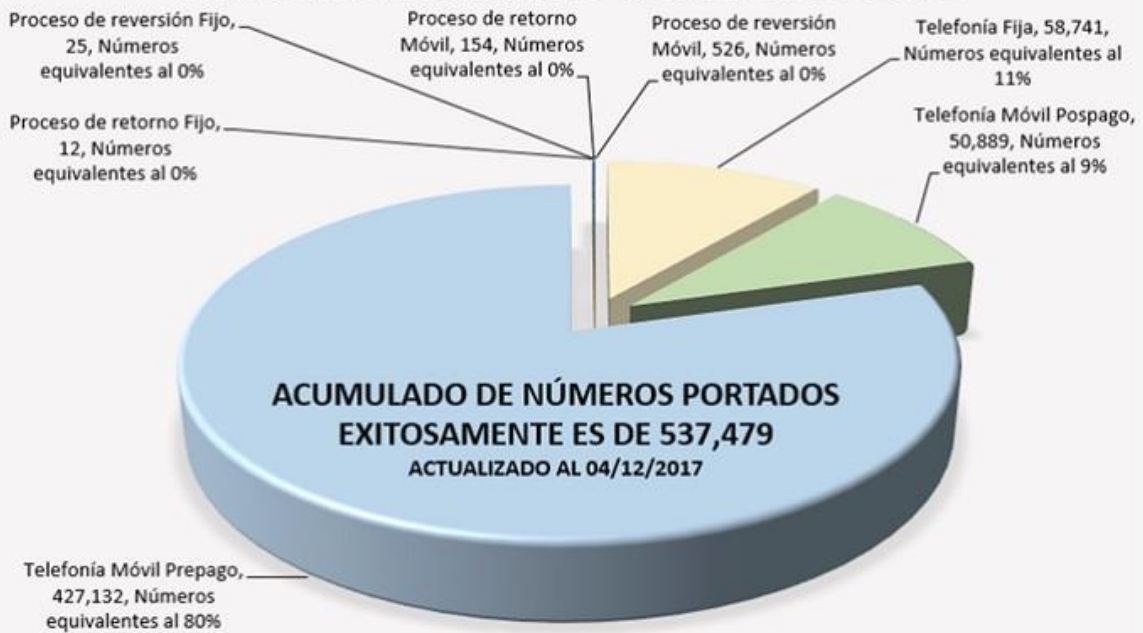

Detalle Por Mes de Números Portados Exitosamente
Actualizado al 04 de diciembre de 2017

Acumulado de Números Portados Exitosamente: 537,479

Distribución de Números Portados Exitosamente

PORTACIONES EXITOSAMENTE COMPLETADAS - DETALLE ACUMULADO POR TRIMESTRE

ACTUALIZADO AL 04/12/2017

	3er Trimestre 2015	4to Trimestre 2015	1er Trimestre 2016	2do Trimestre 2016	3er Trimestre 2016	4to Trimestre 2016	1er Trimestre 2017	2do Trimestre 2017	3er Trimestre 2017
ACUMULADO	24,711	79,536	124,847	178,552	245,260	322,081	395,378	454,140	537,479
CRECIMIENTO	24,711	54,825	45,311	53,705	66,708	76,821	73,297	58,762	83,339