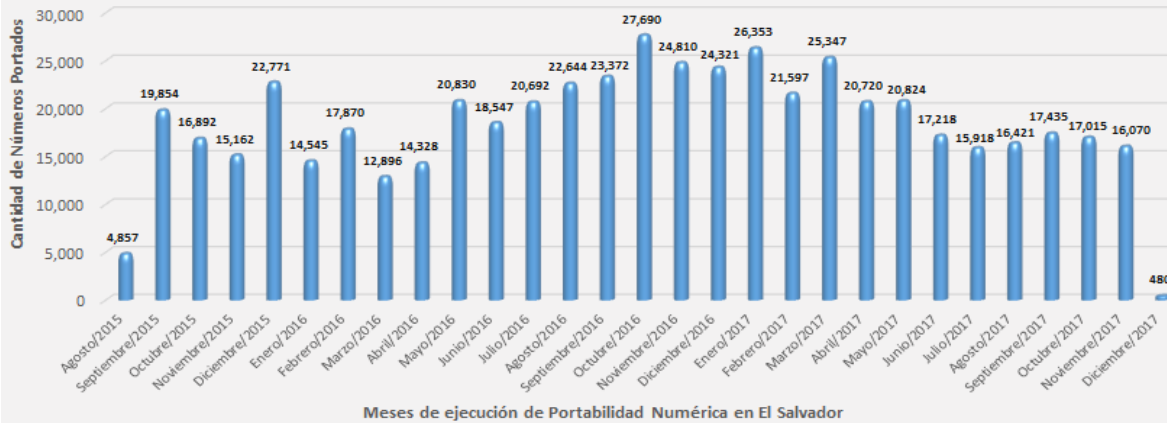

Detalle Por Mes de Números Portados Exitosamente
Actualizado al 04 de diciembre de 2017

Acumulado de Números Portados Exitosamente: 537,479

Distribución de Números Portados Exitosamente

PORTACIONES EXITOSAMENTE COMPLETADAS - DETALLE ACUMULADO POR TRIMESTRE

ACTUALIZADO AL 04/12/2017

	3er Trimestre 2015	4to Trimestre 2015	1er Trimestre 2016	2do Trimestre 2016	3er Trimestre 2016	4to Trimestre 2016	1er Trimestre 2017	2do Trimestre 2017	3er Trimestre 2017
ACUMULADO	24,711	79,536	124,847	178,552	245,260	322,081	395,378	454,140	537,479
CRECIMIENTO	24,711	54,825	45,311	53,705	66,708	76,821	73,297	58,762	83,339