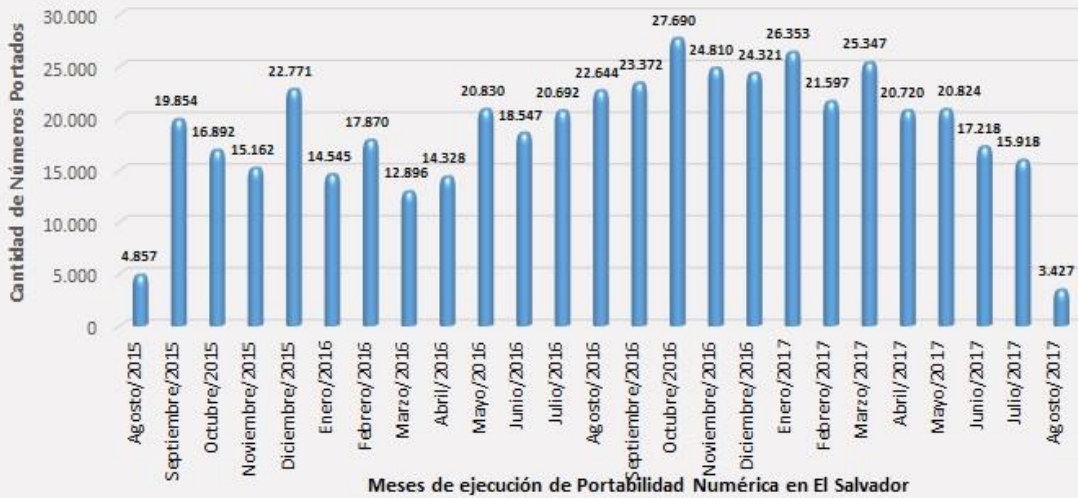

Detalle Por Mes de Números Portados Exitosamente Actualizado al 09 de agosto de 2017

Acumulado de Números Portados Exitosamente: 473,485

Distribución de Números Portados Exitosamente

PORTACIONES EXITOSAMENTE COMPLETADAS - DETALLE ACUMULADO POR TRIMESTRE