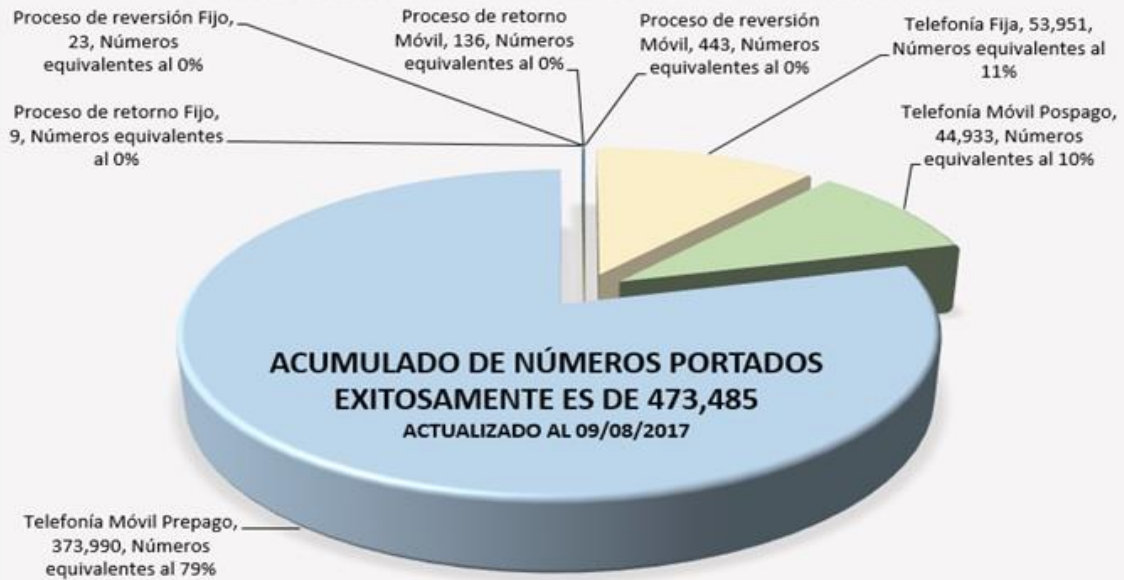

Detalle Por Mes de Números Portados Exitosamente Actualizado al 09 de agosto de 2017

Acumulado de Números Portados Exitosamente: 473,485

Distribución de Números Portados Exitosamente

PORTACIONES EXITOSAMENTE COMPLETADAS - DETALLE ACUMULADO POR TRIMESTRE