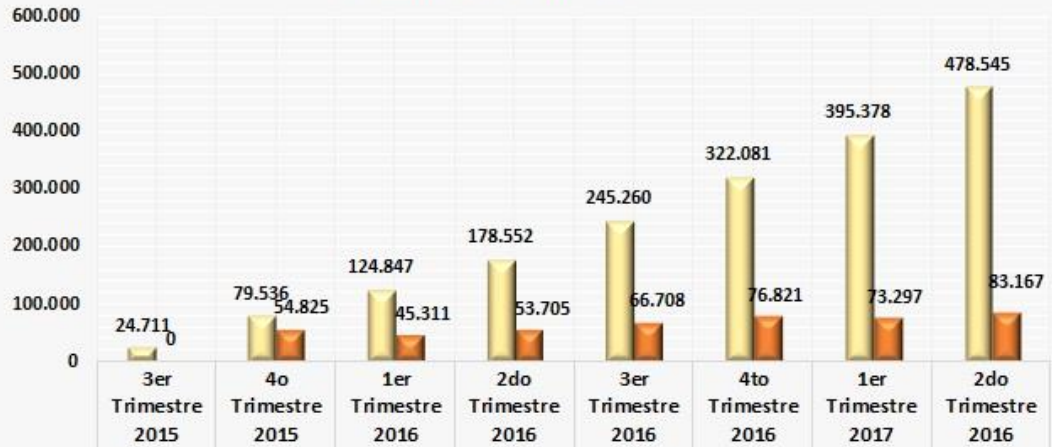

Detalle Por Mes de Números Portados Exitosamente Actualizado al 18 de agosto de 2017

Acumulado de Números Portados Exitosamente: 478,545

Distribución de Números Portados Exitosamente

PORTACIONES EXITOSAMENTE COMPLETADAS - DETALLE ACUMULADO POR TRIMESTRE

ACTUALIZADO AL 18/08/2017

ACUMULADO	24.711	79.536	124.847	178.552	245.260	322.081	395.378	478.545
CRECIMIENTO	0	54.825	45.311	53.705	66.708	76.821	73.297	83.167