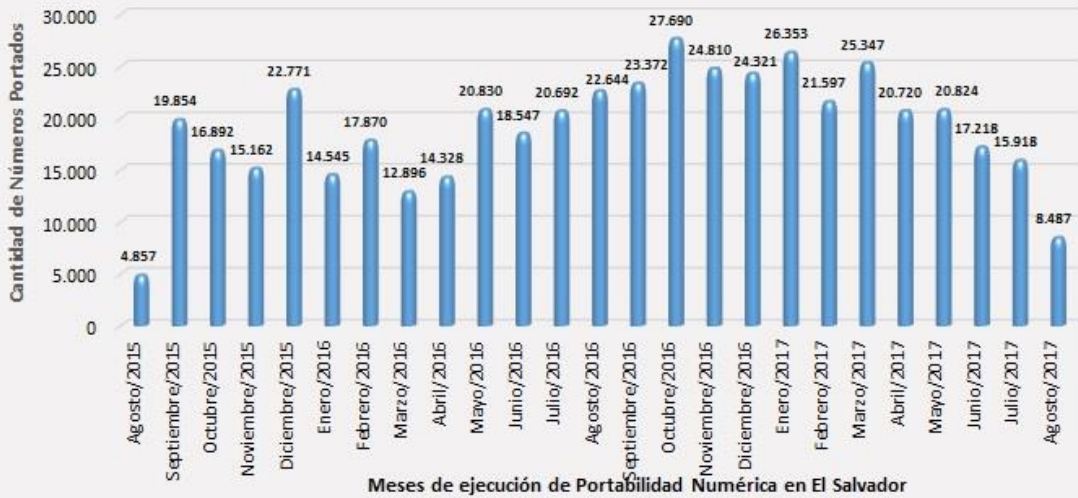

Detalle Por Mes de Números Portados Exitosamente Actualizado al 18 de agosto de 2017

Acumulado de Números Portados Exitosamente: 478,545

Distribución de Números Portados Exitosamente

PORTACIONES EXITOSAMENTE COMPLETADAS - DETALLE ACUMULADO POR TRIMESTRE

ACTUALIZADO AL 18/08/2017

ACUMULADO	24.711	79.536	124.847	178.552	245.260	322.081	395.378	478.545
CRECIMIENTO	0	54.825	45.311	53.705	66.708	76.821	73.297	83.167