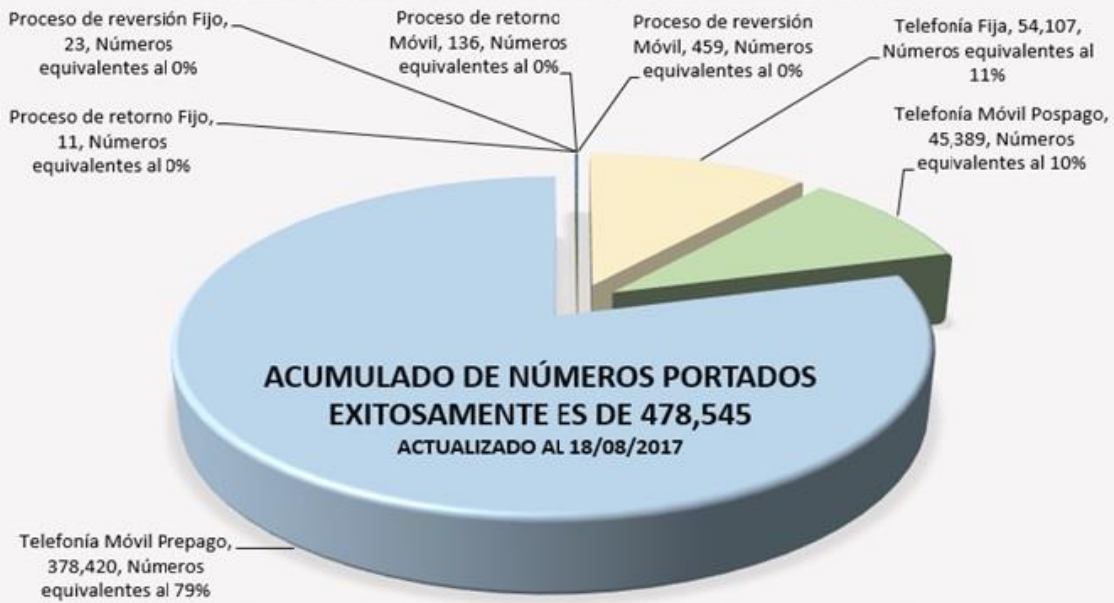

Detalle Por Mes de Números Portados Exitosamente Actualizado al 18 de agosto de 2017

Acumulado de Números Portados Exitosamente: 478,545

Distribución de Números Portados Exitosamente

PORTACIONES EXITOSAMENTE COMPLETADAS - DETALLE ACUMULADO POR TRIMESTRE

ACTUALIZADO AL 18/08/2017

ACUMULADO	24.711	79.536	124.847	178.552	245.260	322.081	395.378	478.545
CRECIMIENTO	0	54.825	45.311	53.705	66.708	76.821	73.297	83.167