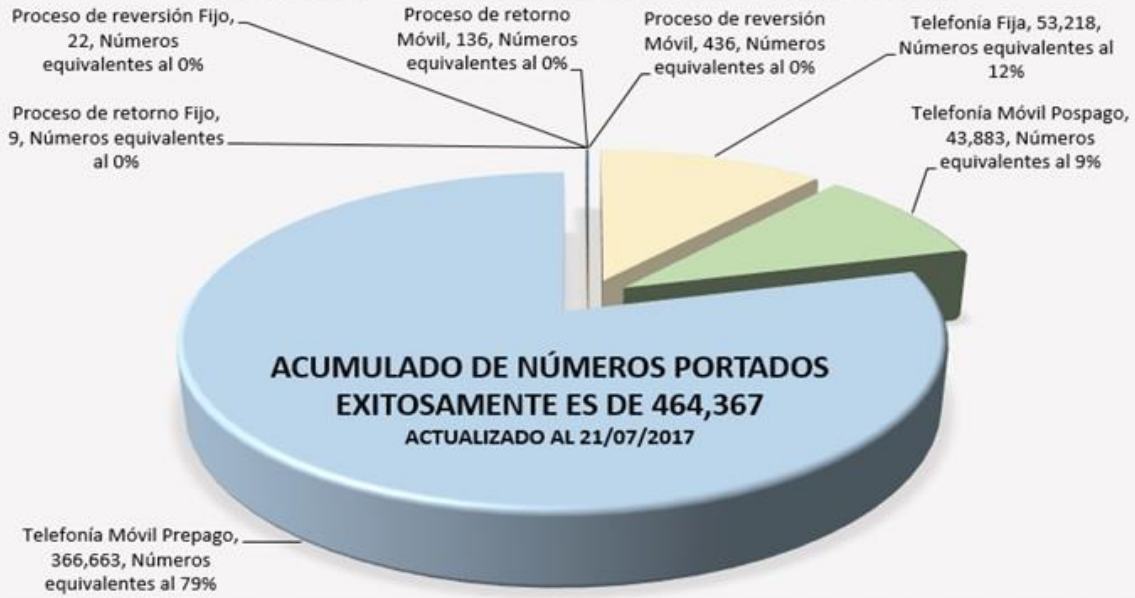

Detalle Por Mes de Números Portados Exitosamente Actualizado al 21 de julio de 2017

Acumulado de Números Portados Exitosamente: 464,367

Distribución de Números Portados Exitosamente

PORTACIONES EXITOSAMENTE COMPLETADAS - DETALLE ACUMULADO POR TRIMESTRE

ACTUALIZADO AL 21/07/2017