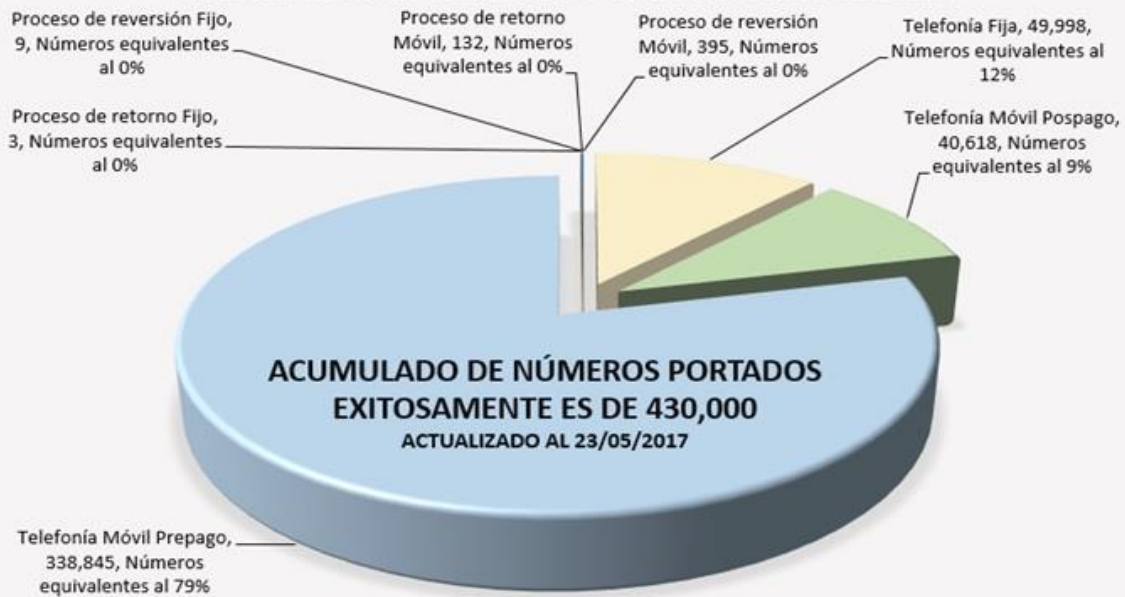

Detalle Por Mes de Números Portados Exitosamente Actualizado al 23 de mayo de 2017

Meses de ejecución de Portabilidad Numérica en El Salvador

Acumulado de Números Portados Exitosamente: 430,000

Distribución de Números Portados Exitosamente

PORTACIONES EXITOSAMENTE COMPLETADAS - DETALLE ACUMULADO POR TRIMESTRE

ACTUALIZADO AL 23/05/2017