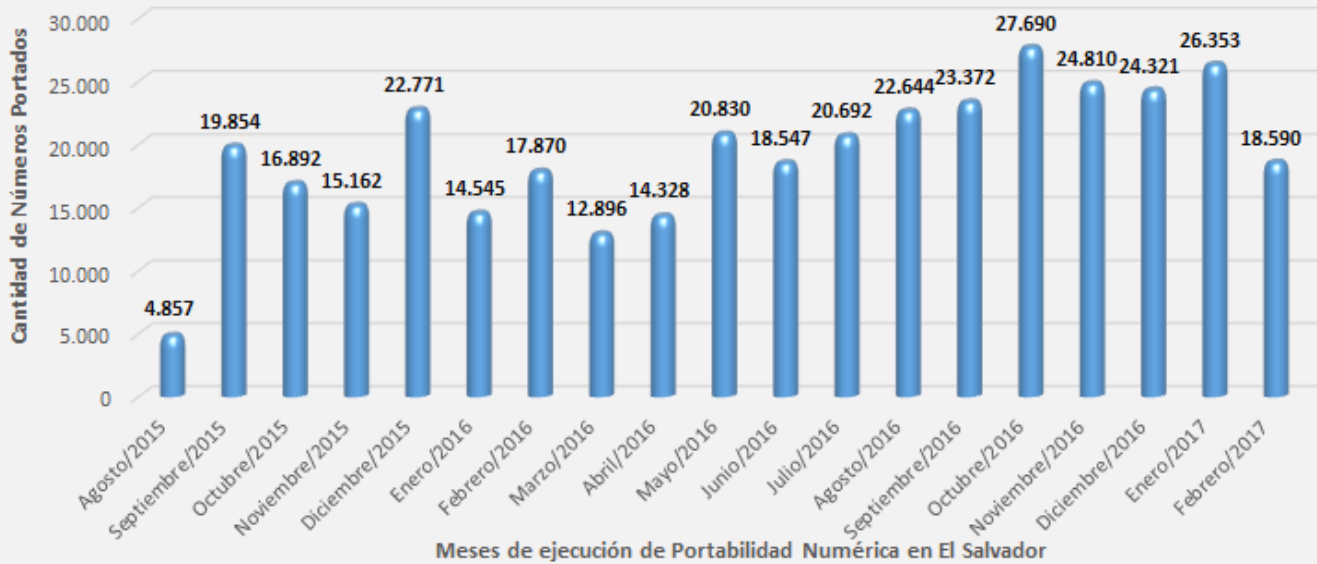

**Detalle Por Mes de Números Portados Exitosamente**  
**Actualizado al 24 de febrero de 2017**

**Acumulado de Números Portados Exitosamente: 367,024**

**Distribución de Números Portados Exitosamente**