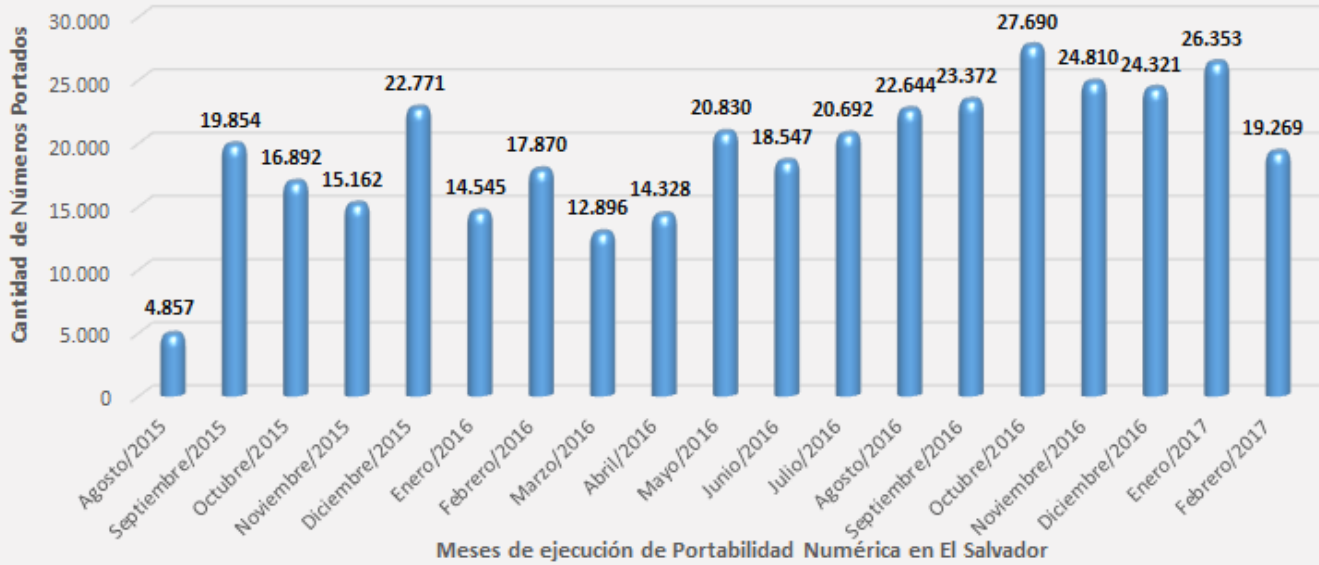

Detalle Por Mes de Números Portados Exitosamente Actualizado al 27 de febrero de 2017

Acumulado de Números Portados Exitosamente: 367,703

Distribución de Números Portados Exitosamente