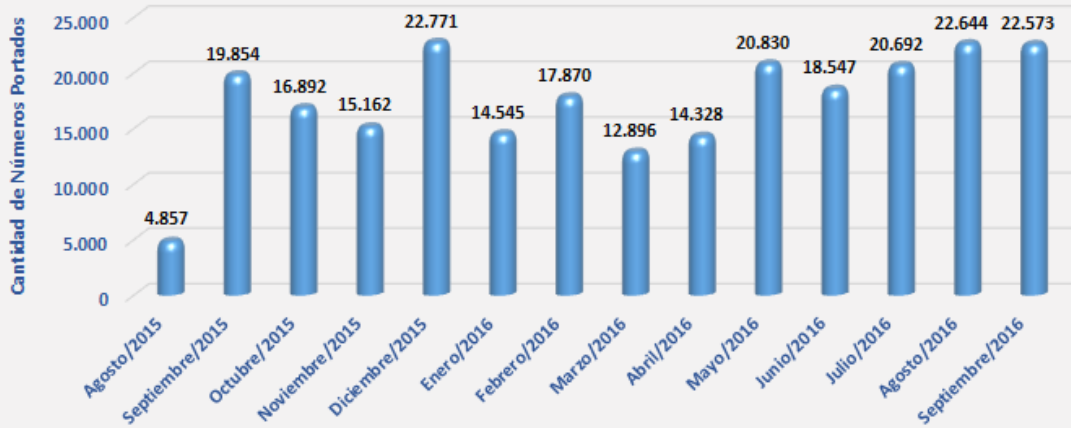

**Detalle Por Mes de Números Portados Exitosamente**  
**Actualizado al 30 de septiembre de 2016**

Meses de ejecución de Portabilidad Numérica en El Salvador

**Acumulado de Números Portados Exitosamente: 244,461**

**Distribución de Números Portados Exitosamente**