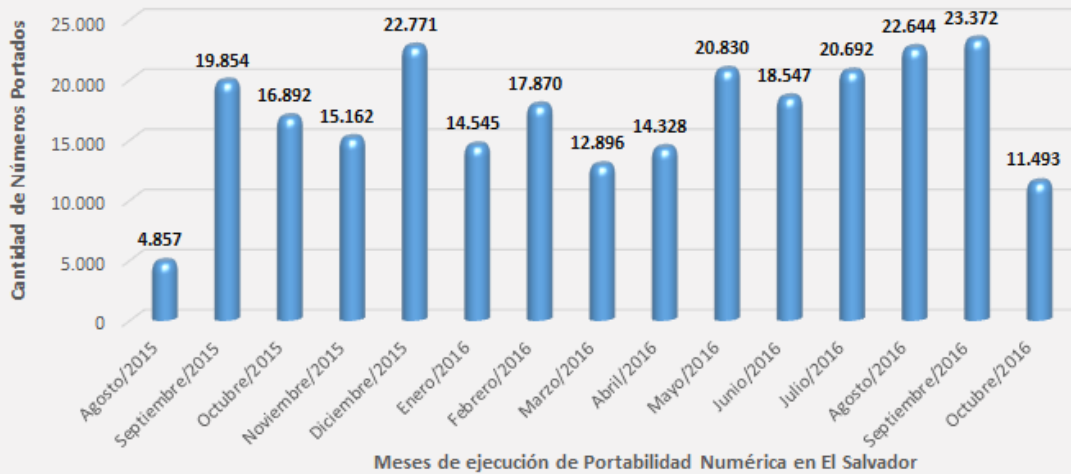

Detalle Por Mes de Números Portados Exitosamente
Actualizado al 14 de octubre de 2016

Acumulado de Números Portados Exitosamente: 256,753

Distribución de Números Portados Exitosamente