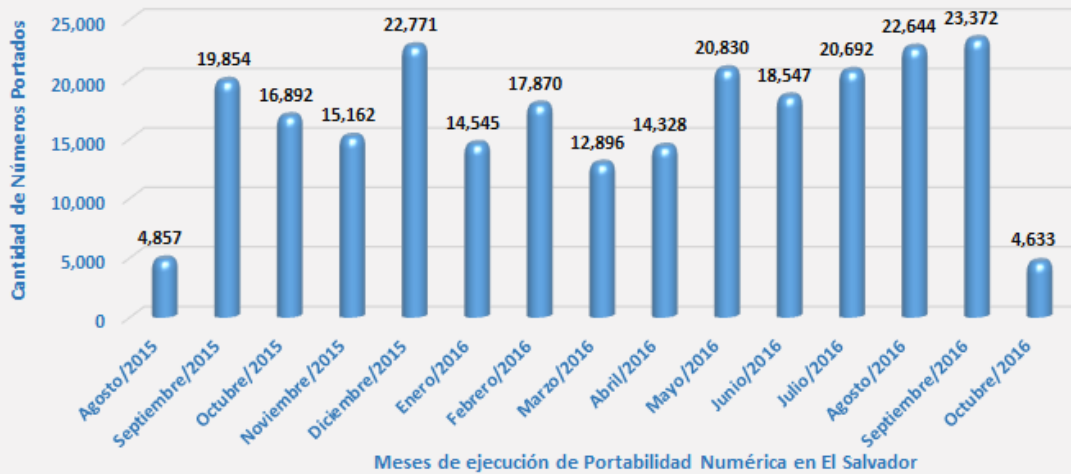

**Detalle Por Mes de Números Portados Exitosamente**  
**Actualizado al 07 de octubre de 2016**

**Acumulado de Números Portados Exitosamente: 249,893**

**Distribución de Números Portados Exitosamente**