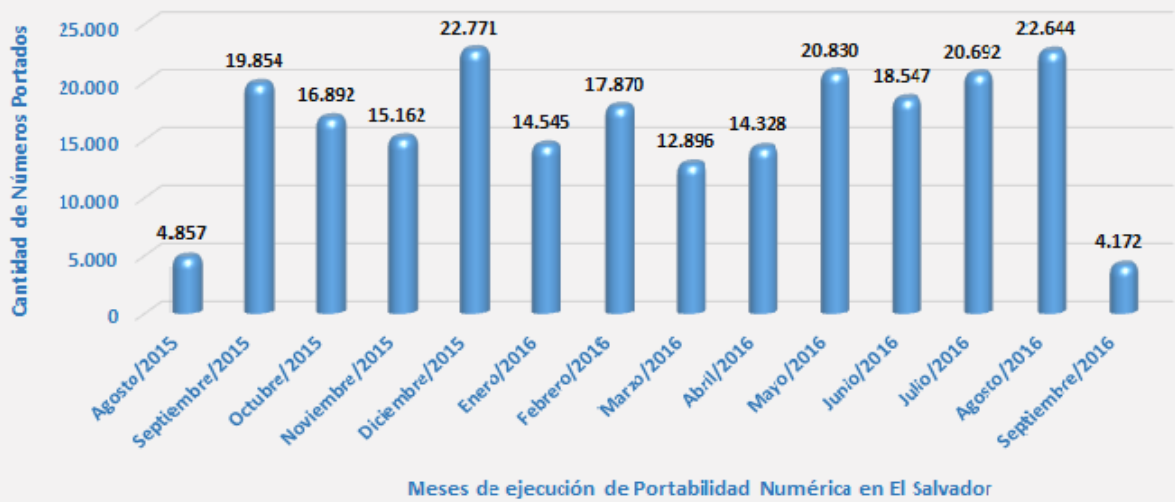

Detalle Por Mes de Números Portados Exitosamente Actualizado al 07 de septiembre de 2016

Acumulado de Números Portados Exitosamente: 226,060

Distribución de Números Portados Exitosamente