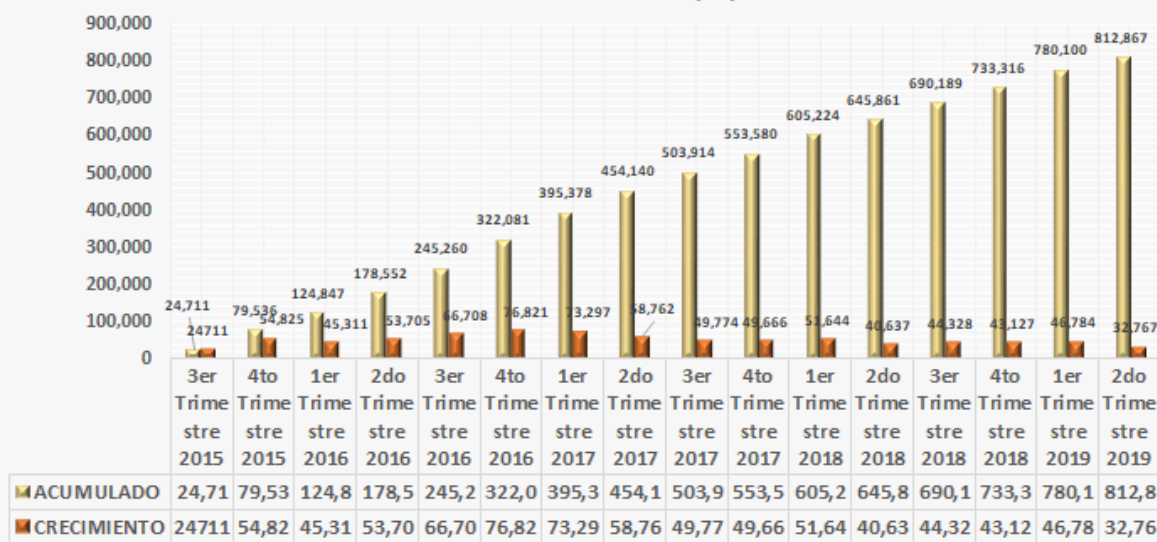

### Detalle Por Mes de Números Portados Exitosamente Actualizado al 13 de junio de 2019

Meses de ejecución de Portabilidad Numérica en El Salvador

**Acumulado de Números Portados Exitosamente: 812,867.**

### Distribución de Números Portados Exitosamente

## PORTACIONES EXITOSAMENTE COMPLETADAS - DETALLE ACUMULADO POR TRIMESTRE

ACTUALIZADO AL 13/06/2019