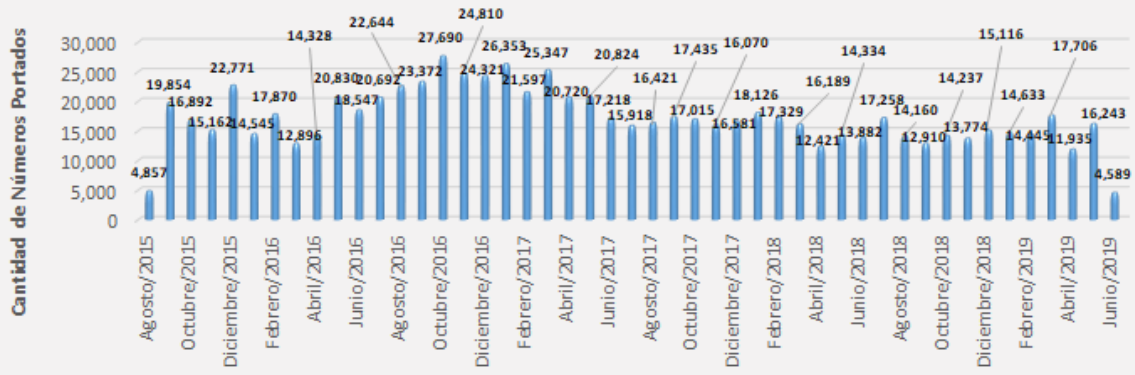

### Detalle Por Mes de Números Portados Exitosamente Actualizado al 13 de junio de 2019

Meses de ejecución de Portabilidad Numérica en El Salvador

**Acumulado de Números Portados Exitosamente: 812,867.**

### Distribución de Números Portados Exitosamente

## PORTACIONES EXITOSAMENTE COMPLETADAS - DETALLE ACUMULADO POR TRIMESTRE

ACTUALIZADO AL 13/06/2019