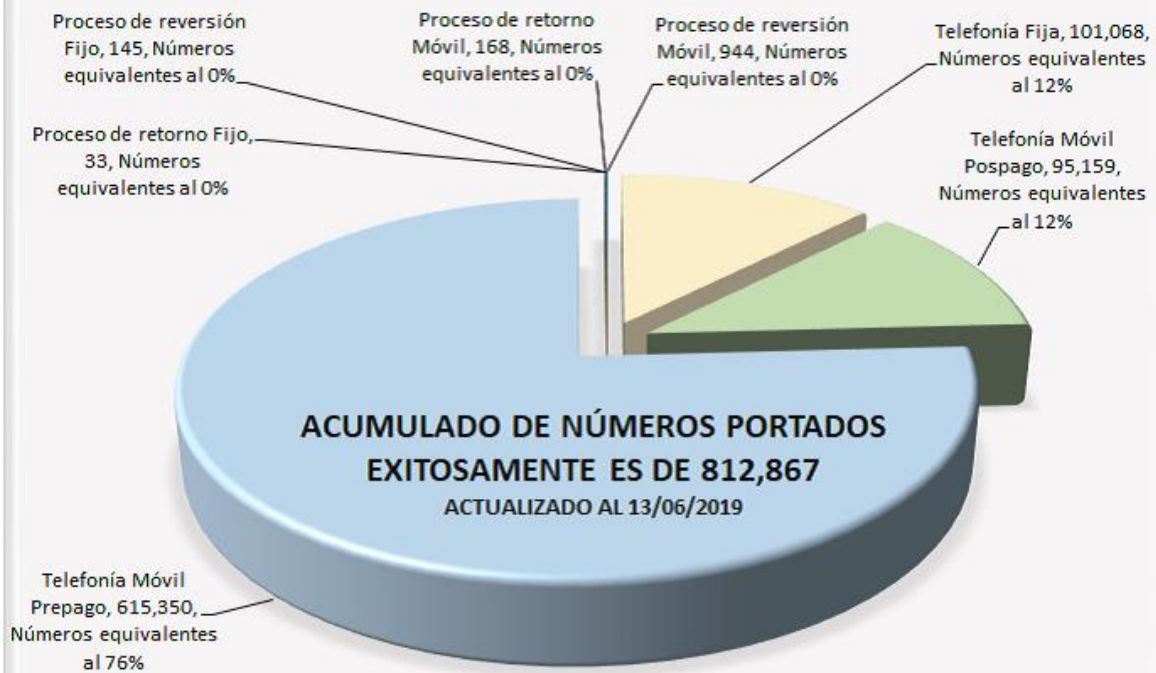

### Detalle Por Mes de Números Portados Exitosamente Actualizado al 13 de junio de 2019

Meses de ejecución de Portabilidad Numérica en El Salvador

**Acumulado de Números Portados Exitosamente: 812,867.**

### Distribución de Números Portados Exitosamente

## PORTACIONES EXITOSAMENTE COMPLETADAS - DETALLE ACUMULADO POR TRIMESTRE

ACTUALIZADO AL 13/06/2019