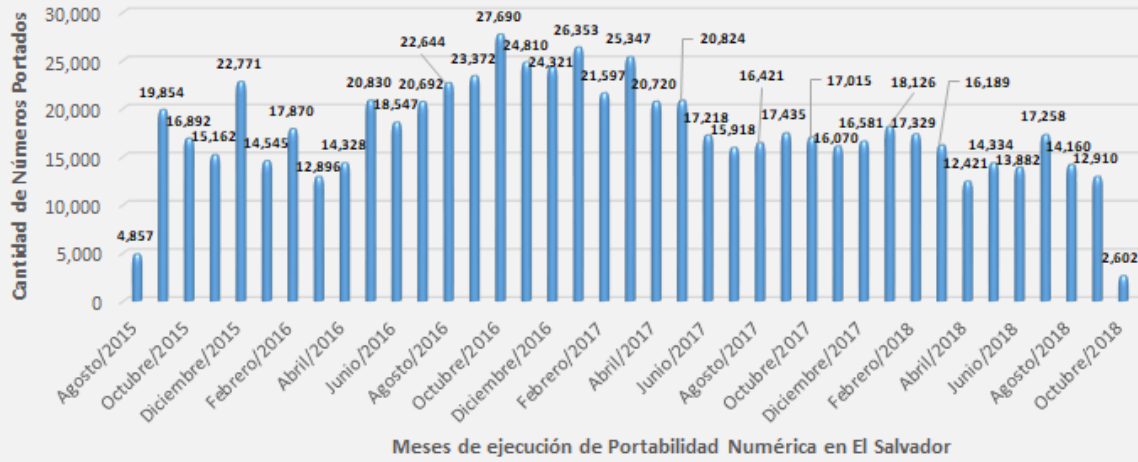

Detalle Por Mes de Números Portados Exitosamente Actualizado al 08 de octubre de 2018

Acumulado de Números Portados Exitosamente: 692,791.

Distribución de Números Portados Exitosamente

PORTACIONES EXITOSAMENTE COMPLETADAS - DETALLE ACUMULADO POR TRIMESTRE

ACTUALIZADO AL 08/10/2018

Datos estadísticos de portabilidad numérica - Evolución anual