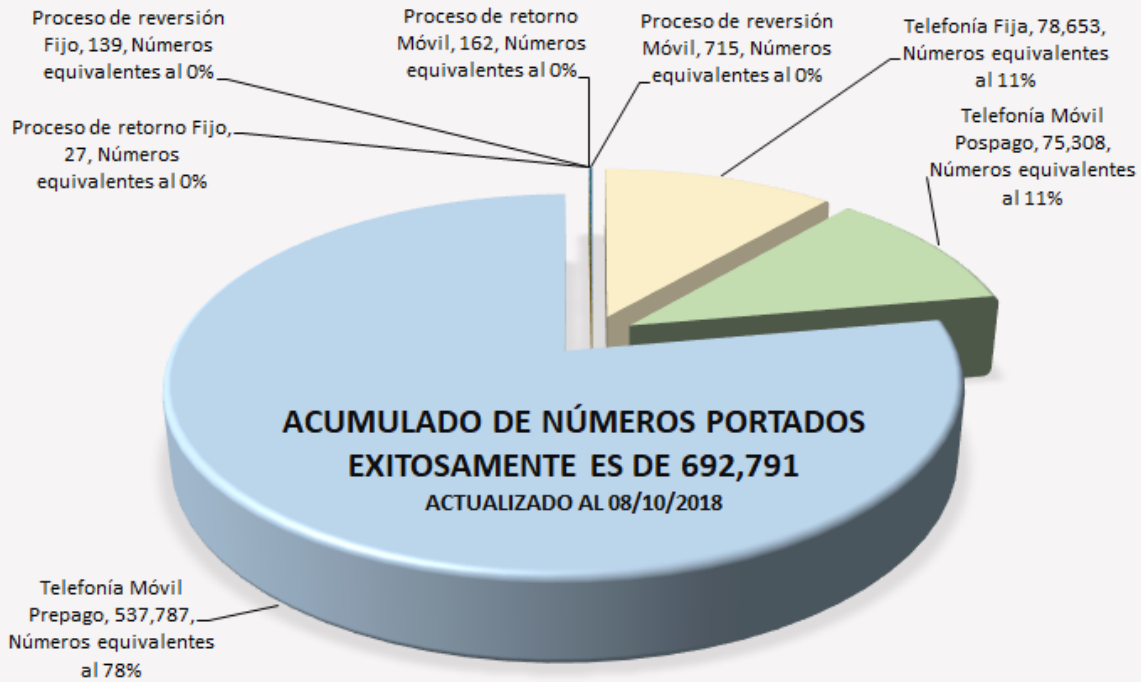

Detalle Por Mes de Números Portados Exitosamente Actualizado al 08 de octubre de 2018

Acumulado de Números Portados Exitosamente: 692,791.

Distribución de Números Portados Exitosamente

PORTACIONES EXITOSAMENTE COMPLETADAS - DETALLE ACUMULADO POR TRIMESTRE

ACTUALIZADO AL 08/10/2018

Datos estadísticos de portabilidad numérica - Evolución anual