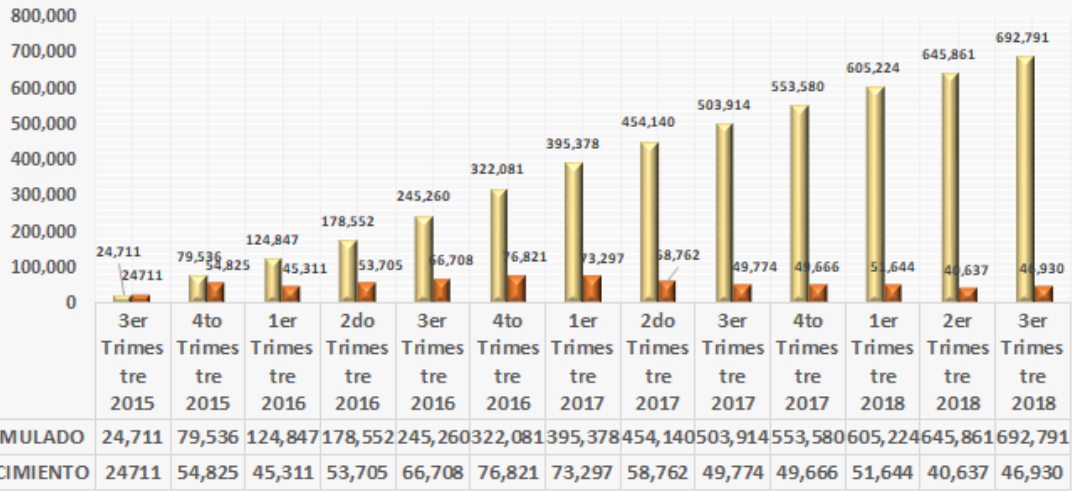

Detalle Por Mes de Números Portados Exitosamente Actualizado al 08 de octubre de 2018

Acumulado de Números Portados Exitosamente: 692,791.

Distribución de Números Portados Exitosamente

PORTACIONES EXITOSAMENTE COMPLETADAS - DETALLE ACUMULADO POR TRIMESTRE

ACTUALIZADO AL 08/10/2018

Datos estadísticos de portabilidad numérica - Evolución anual