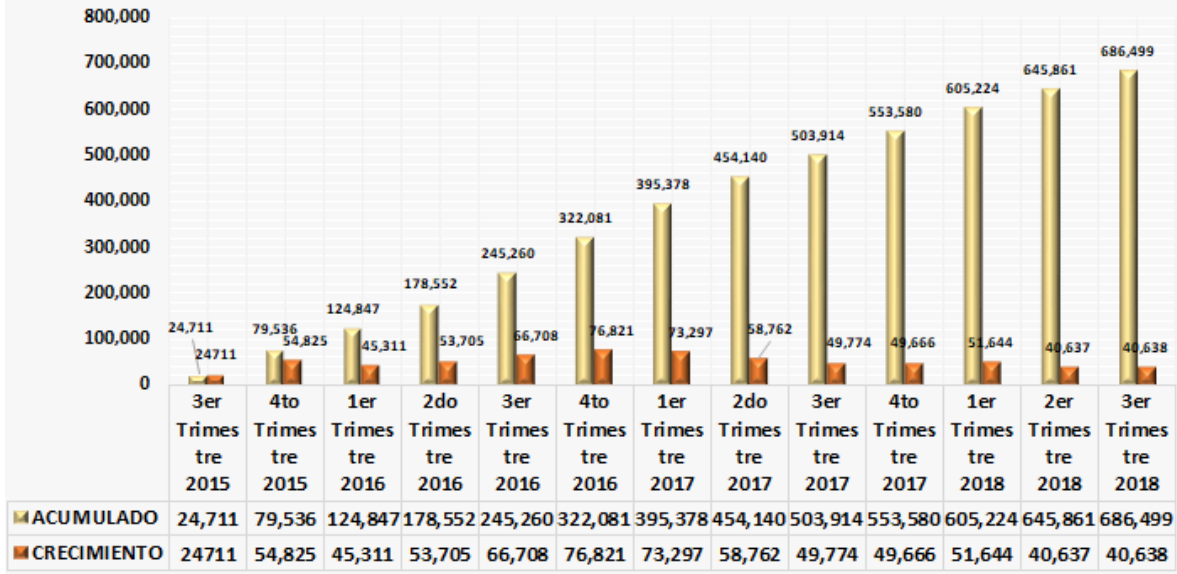

Detalle Por Mes de Números Portados Exitosamente Actualizado al 21 de septiembre de 2018

Acumulado de Números Portados Exitosamente: 686,499.

Distribución de Números Portados Exitosamente

PORTACIONES EXITOSAMENTE COMPLETADAS - DETALLE ACUMULADO POR TRIMESTRE

ACTUALIZADO AL 21/09/2018

Datos estadísticos de portabilidad numérica - Evolución anual