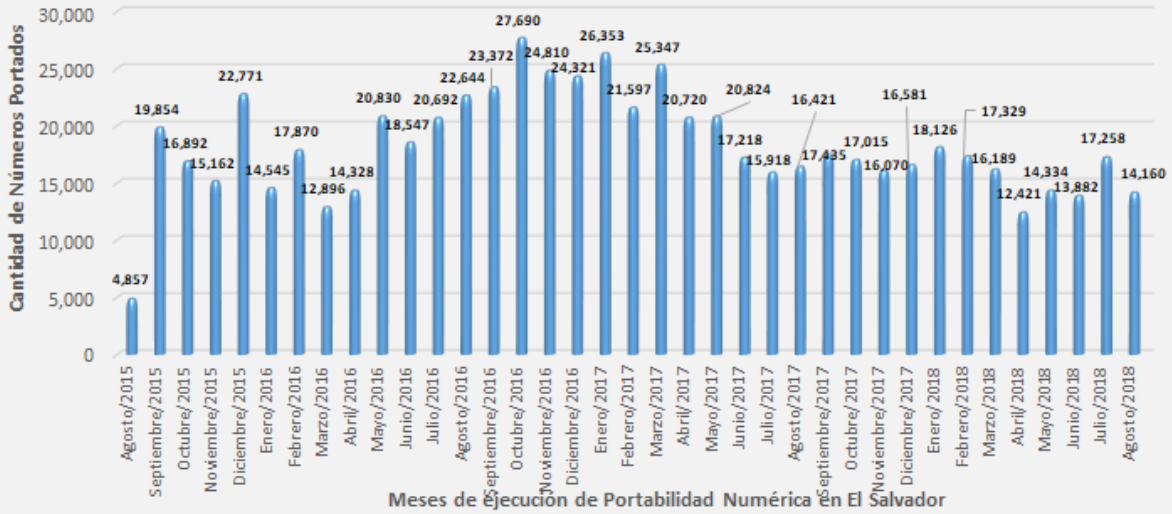

Detalle Por Mes de Números Portados Exitosamente Actualizado al 21 de septiembre de 2018

Acumulado de Números Portados Exitosamente: 686,499.

Distribución de Números Portados Exitosamente

PORTACIONES EXITOSAMENTE COMPLETADAS - DETALLE ACUMULADO POR TRIMESTRE

ACTUALIZADO AL 21/09/2018

Datos estadísticos de portabilidad numérica - Evolución anual