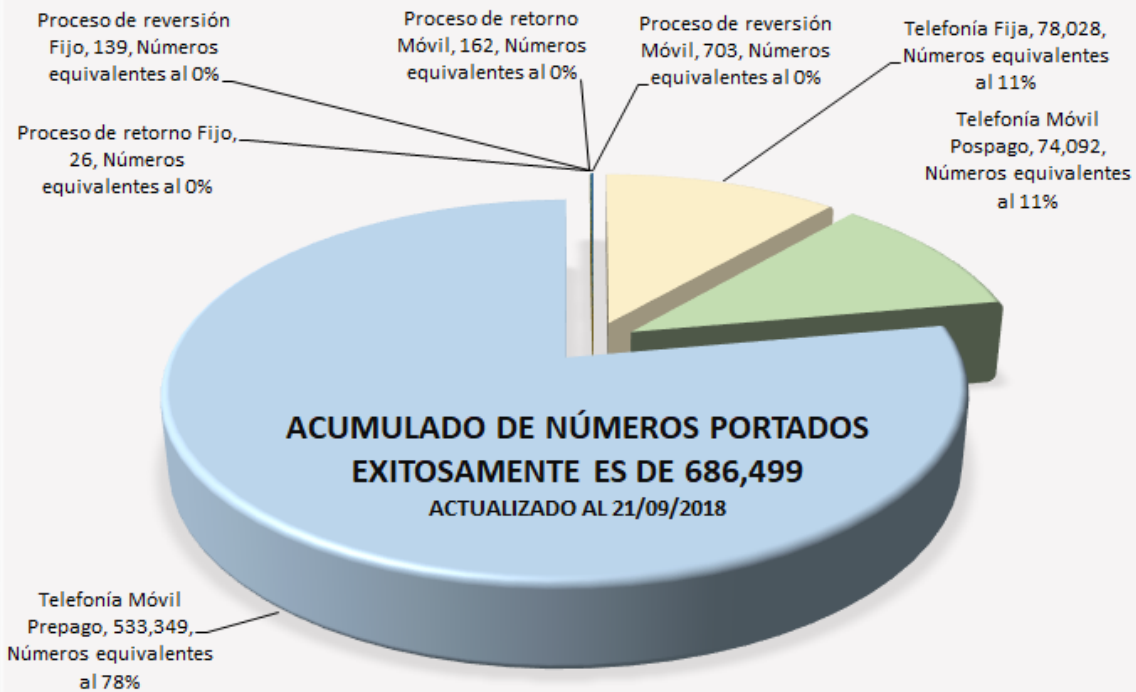

Detalle Por Mes de Números Portados Exitosamente Actualizado al 21 de septiembre de 2018

Acumulado de Números Portados Exitosamente: 686,499.

Distribución de Números Portados Exitosamente

PORTACIONES EXITOSAMENTE COMPLETADAS - DETALLE ACUMULADO POR TRIMESTRE

ACTUALIZADO AL 21/09/2018

Datos estadísticos de portabilidad numérica - Evolución anual