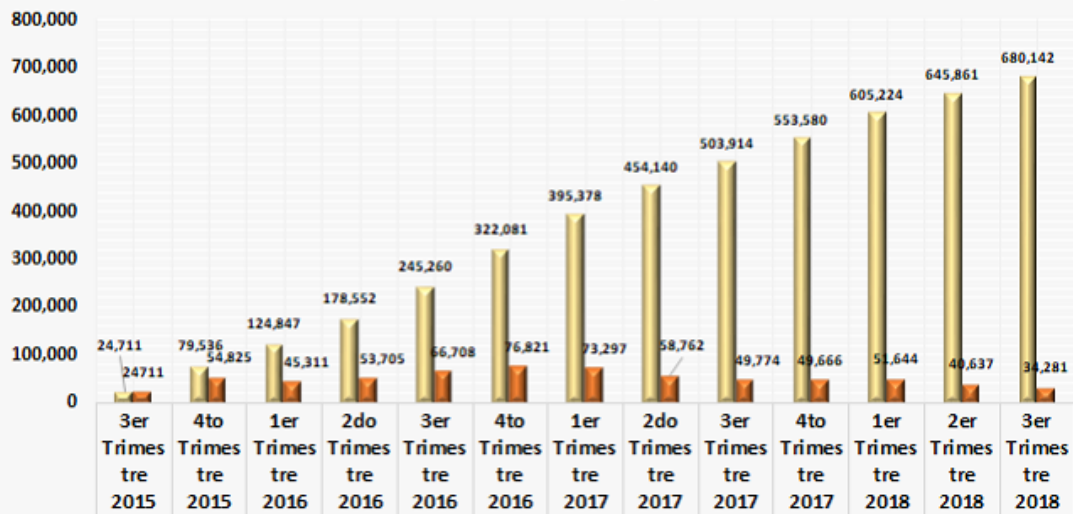

Detalle Por Mes de Números Portados Exitosamente Actualizado al 07 de septiembre de 2018

Meses de ejecución de Portabilidad Numérica en El Salvador

Acumulado de Números Portados Exitosamente: 680,142.

Distribución de Números Portados Exitosamente

PORTACIONES EXITOSAMENTE COMPLETADAS - DETALLE ACUMULADO POR TRIMESTRE

ACTUALIZADO AL 07/09/2018

ACUMULADO	24,711	79,536	124,847	178,552	245,260	322,081	395,378	454,140	503,914	553,580	605,224	645,861	680,142
CRECIMIENTO	24,711	54,825	45,311	53,705	66,708	76,821	73,297	58,762	49,774	49,666	51,644	40,637	34,281