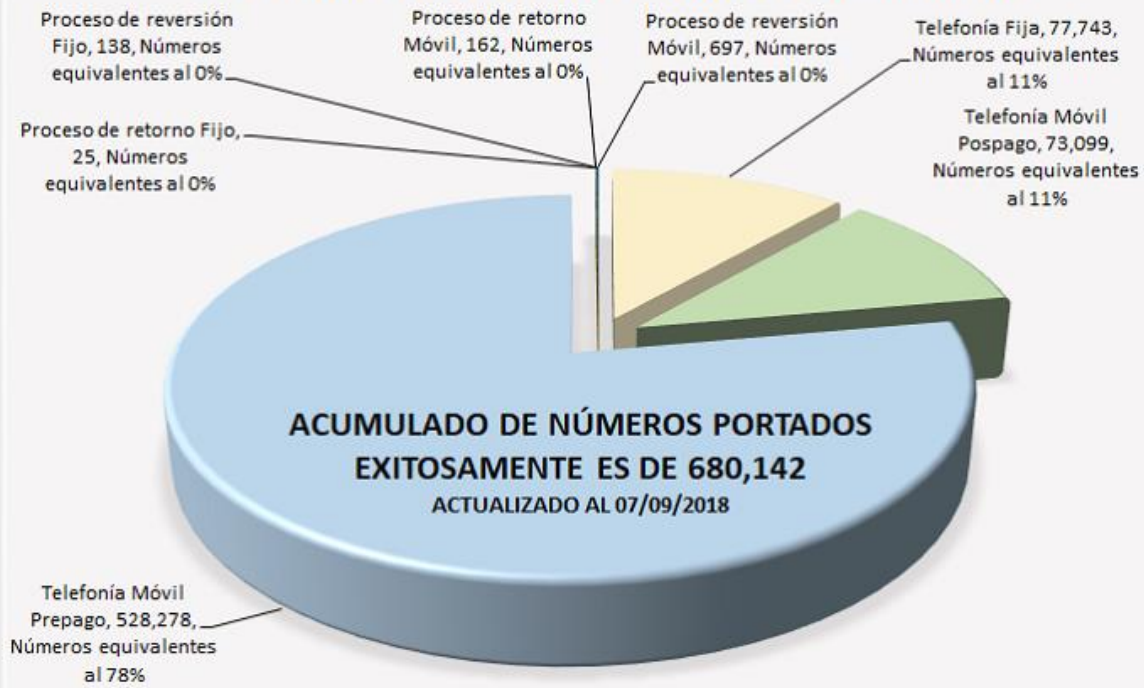

Detalle Por Mes de Números Portados Exitosamente Actualizado al 07 de septiembre de 2018

Meses de ejecución de Portabilidad Numérica en El Salvador

Acumulado de Números Portados Exitosamente: 680,142.

Distribución de Números Portados Exitosamente

PORTACIONES EXITOSAMENTE COMPLETADAS - DETALLE ACUMULADO POR TRIMESTRE

ACTUALIZADO AL 07/09/2018

ACUMULADO	24,711	79,536	124,847	178,552	245,260	322,081	395,378	454,140	503,914	553,580	605,224	645,861	680,142
CRECIMIENTO	24,711	54,825	45,311	53,705	66,708	76,821	73,297	58,762	49,774	49,666	51,644	40,637	34,281