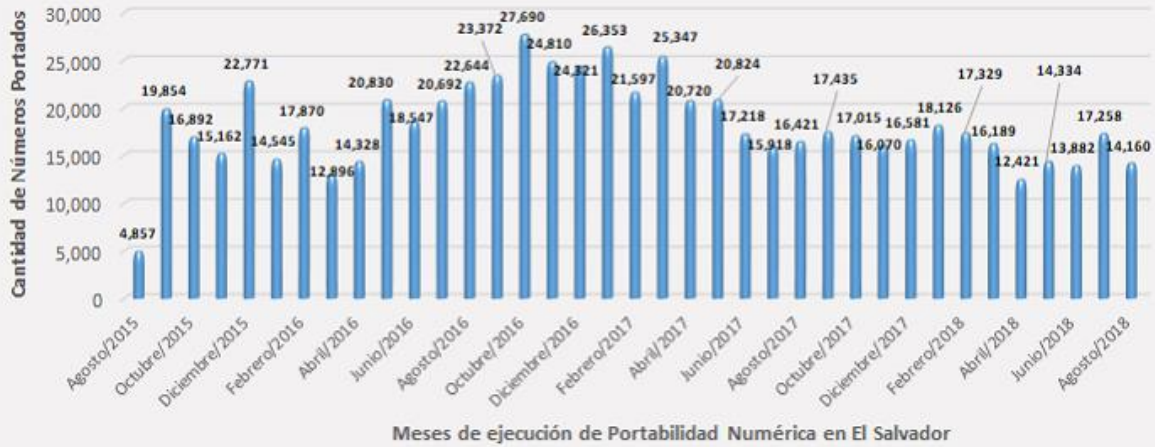

Detalle Por Mes de Números Portados Exitosamente Actualizado al 07 de septiembre de 2018

Meses de ejecución de Portabilidad Numérica en El Salvador

Acumulado de Números Portados Exitosamente: 680,142.

Distribución de Números Portados Exitosamente

PORTACIONES EXITOSAMENTE COMPLETADAS - DETALLE ACUMULADO POR TRIMESTRE

ACTUALIZADO AL 07/09/2018

ACUMULADO	24,711	79,536	124,847	178,552	245,260	322,081	395,378	454,140	503,914	553,580	605,224	645,861	680,142
CRECIMIENTO	24,711	54,825	45,311	53,705	66,708	76,821	73,297	58,762	49,774	49,666	51,644	40,637	34,281