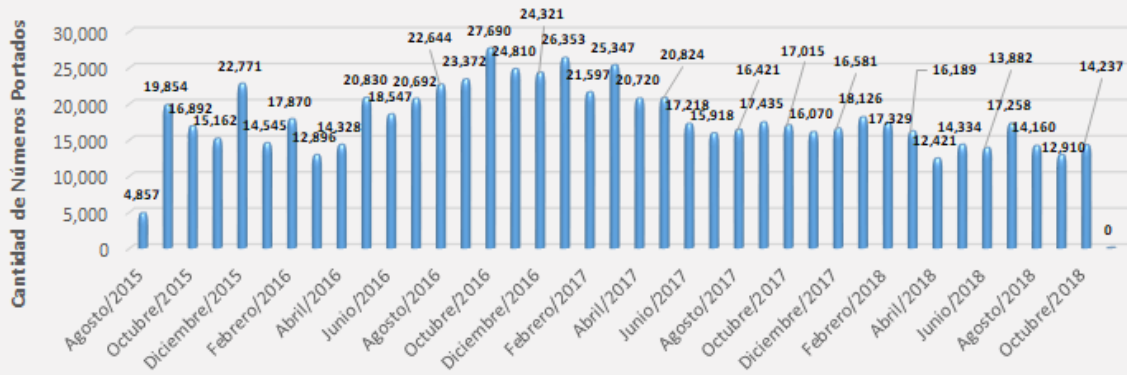

Detalle Por Mes de Números Portados Exitosamente Actualizado al 01 de noviembre de 2018

Meses de ejecución de Portabilidad Numérica en El Salvador

Acumulado de Números Portados Exitosamente: 704,426.

Distribución de Números Portados Exitosamente

PORTACIONES EXITOSAMENTE COMPLETADAS - DETALLE ACUMULADO POR TRIMESTRE

ACTUALIZADO AL 01/11/2018

ACUMULADO	24,711	79,536	124,847	178,552	245,260	322,081	395,378	454,140	503,914	553,580	605,224	645,861	690,189	704,426
CRECIMIENTO	24,711	54,825	45,311	53,705	66,708	76,821	73,297	58,762	49,774	49,666	51,644	40,637	44,328	14,237