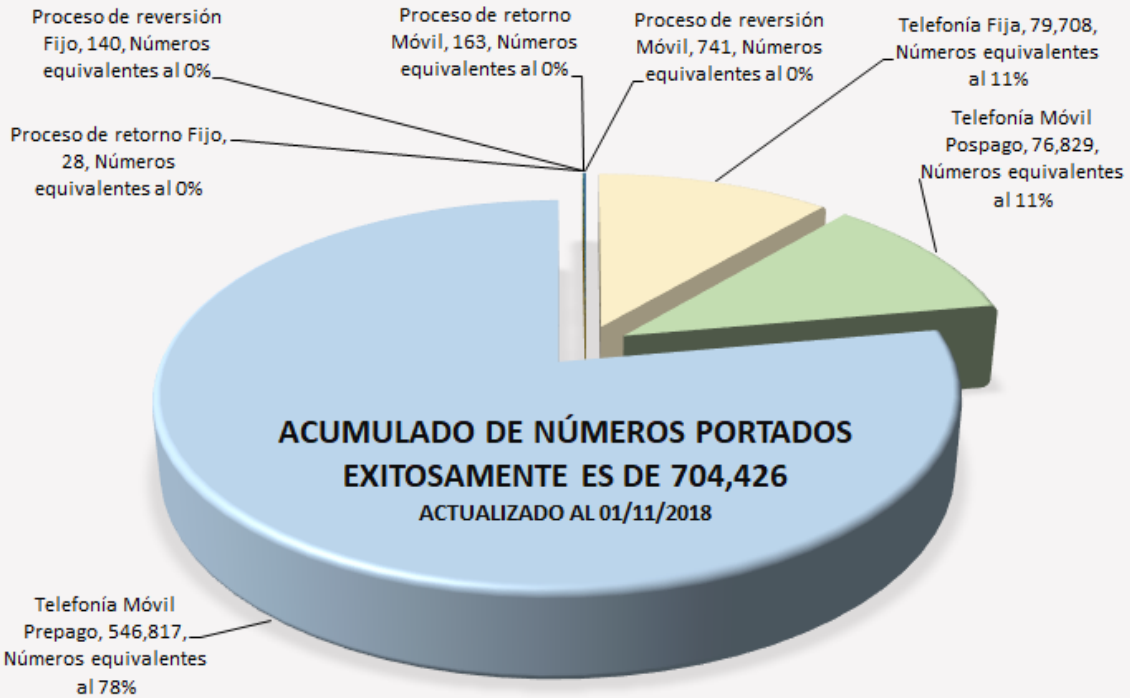

Detalle Por Mes de Números Portados Exitosamente Actualizado al 01 de noviembre de 2018

Meses de ejecución de Portabilidad Numérica en El Salvador

Acumulado de Números Portados Exitosamente: 704,426.

Distribución de Números Portados Exitosamente

PORTACIONES EXITOSAMENTE COMPLETADAS - DETALLE ACUMULADO POR TRIMESTRE

ACTUALIZADO AL 01/11/2018

ACUMULADO	24,711	79,536	124,847	178,552	245,260	322,081	395,378	454,140	503,914	553,580	605,224	645,861	690,189	704,426
CRECIMIENTO	24,711	54,825	45,311	53,705	66,708	76,821	73,297	58,762	49,774	49,666	51,644	40,637	44,328	14,237