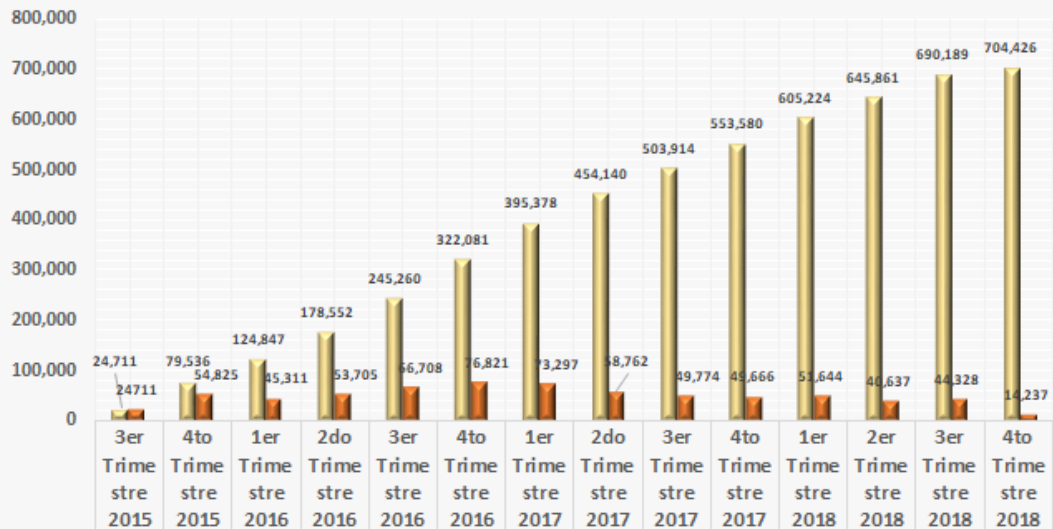

Detalle Por Mes de Números Portados Exitosamente Actualizado al 01 de noviembre de 2018

Meses de ejecución de Portabilidad Numérica en El Salvador

Acumulado de Números Portados Exitosamente: 704,426.

Distribución de Números Portados Exitosamente

PORTACIONES EXITOSAMENTE COMPLETADAS - DETALLE ACUMULADO POR TRIMESTRE

ACTUALIZADO AL 01/11/2018

ACUMULADO	24,711	79,536	124,847	178,552	245,260	322,081	395,378	454,140	503,914	553,580	605,224	645,861	690,189	704,426
CRECIMIENTO	24,711	54,825	45,311	53,705	66,708	76,821	73,297	58,762	49,774	49,666	51,644	40,637	44,328	14,237