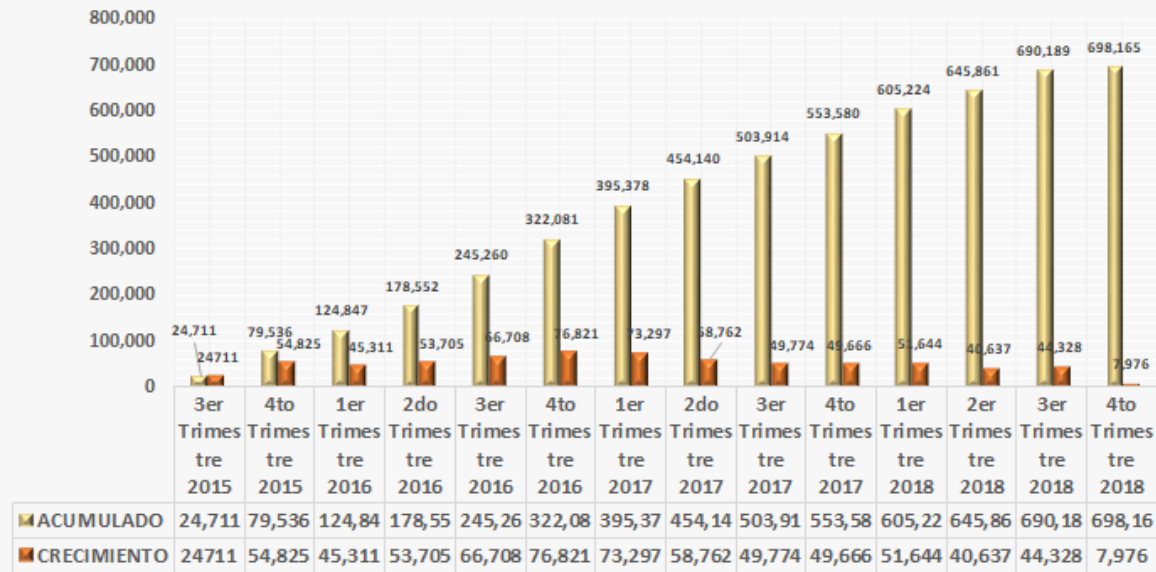

Detalle Por Mes de Números Portados Exitosamente Actualizado al 19 de octubre de 2018

Acumulado de Números Portados Exitosamente: 698,165.

Distribución de Números Portados Exitosamente

PORTACIONES EXITOSAMENTE COMPLETADAS - DETALLE ACUMULADO POR TRIMESTRE

ACTUALIZADO AL 19/10/2018

Datos estadísticos de portabilidad numérica - Evolución anual