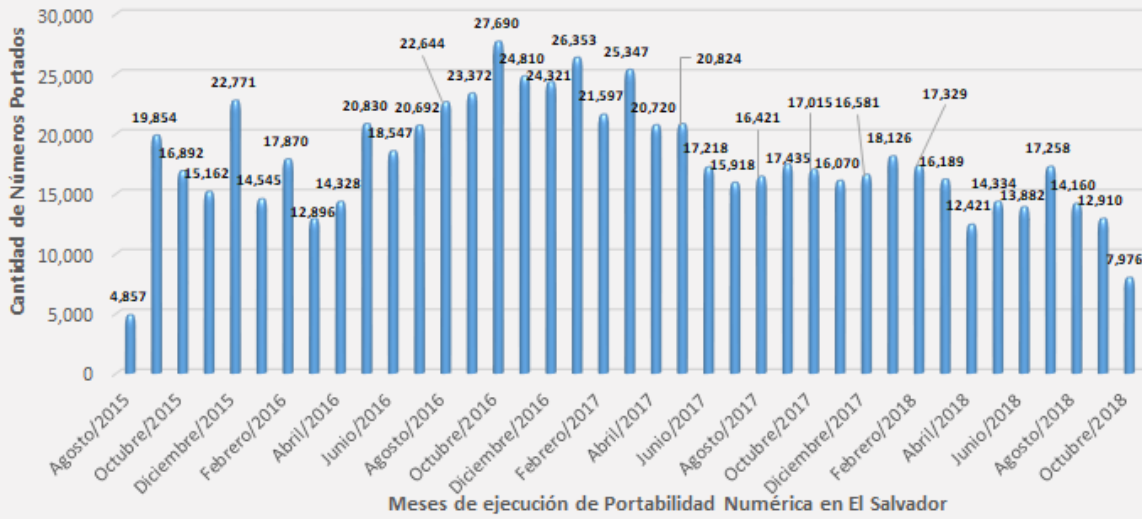

Detalle Por Mes de Números Portados Exitosamente Actualizado al 19 de octubre de 2018

Acumulado de Números Portados Exitosamente: 698,165.

Distribución de Números Portados Exitosamente

PORTACIONES EXITOSAMENTE COMPLETADAS - DETALLE ACUMULADO POR TRIMESTRE

ACTUALIZADO AL 19/10/2018

Datos estadísticos de portabilidad numérica - Evolución anual