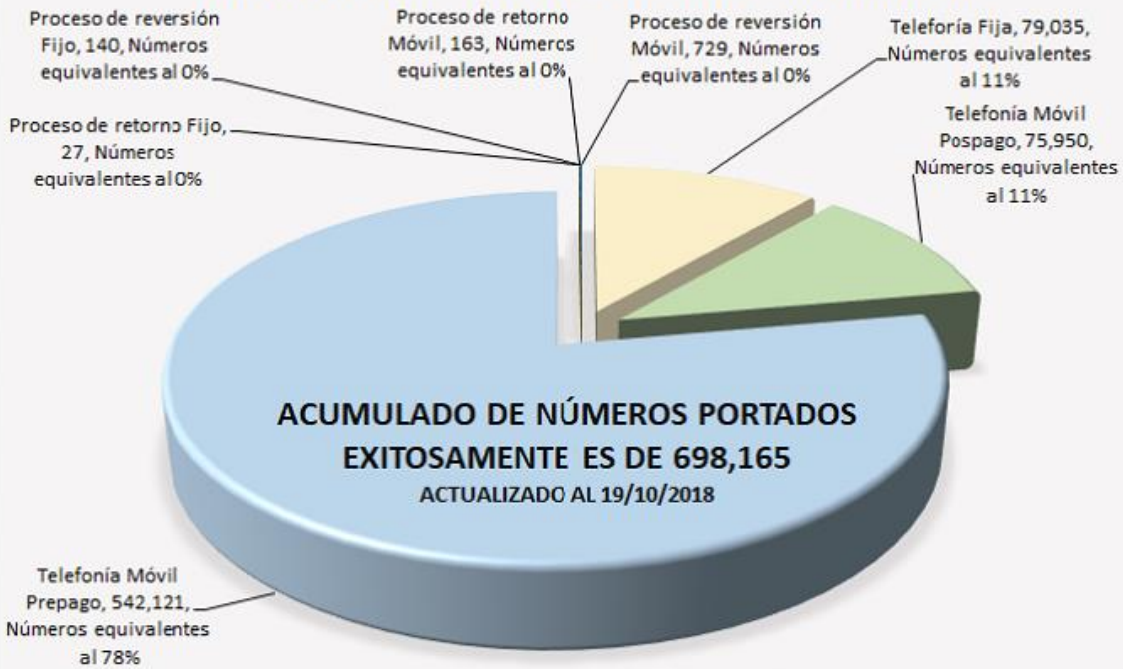

Detalle Por Mes de Números Portados Exitosamente Actualizado al 19 de octubre de 2018

Acumulado de Números Portados Exitosamente: 698,165.

Distribución de Números Portados Exitosamente

PORTACIONES EXITOSAMENTE COMPLETADAS - DETALLE ACUMULADO POR TRIMESTRE

ACTUALIZADO AL 19/10/2018

Datos estadísticos de portabilidad numérica - Evolución anual