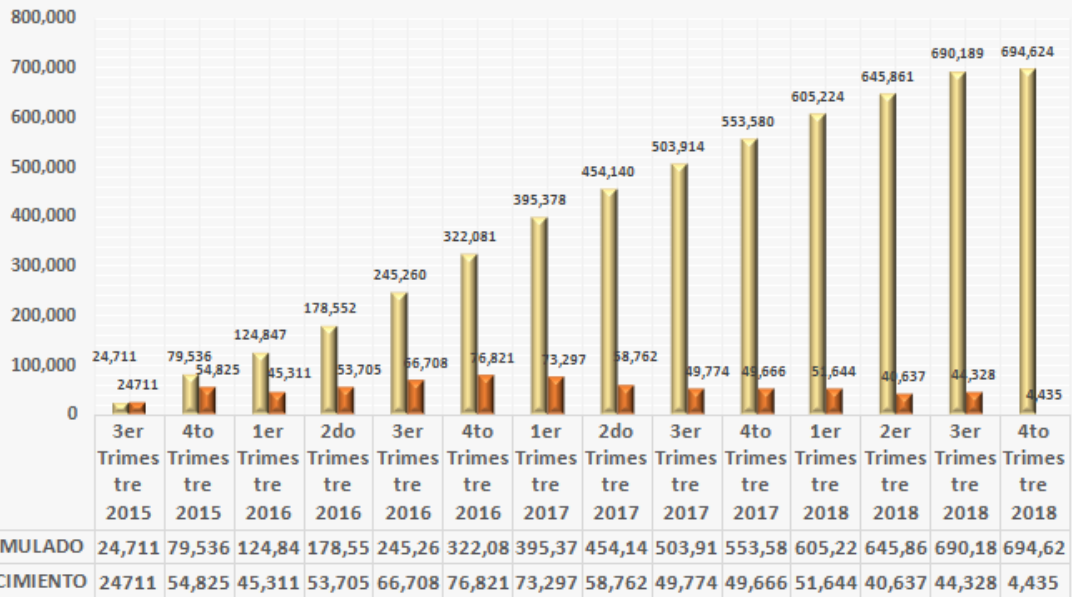

## Detalle Por Mes de Números Portados Exitosamente Actualizado al 11 de octubre de 2018

**Acumulado de Números Portados Exitosamente: 694,624.**

## Distribución de Números Portados Exitosamente

## PORTACIONES EXITOSAMENTE COMPLETADAS - DETALLE ACUMULADO POR TRIMESTRE

ACTUALIZADO AL 11/10/2018