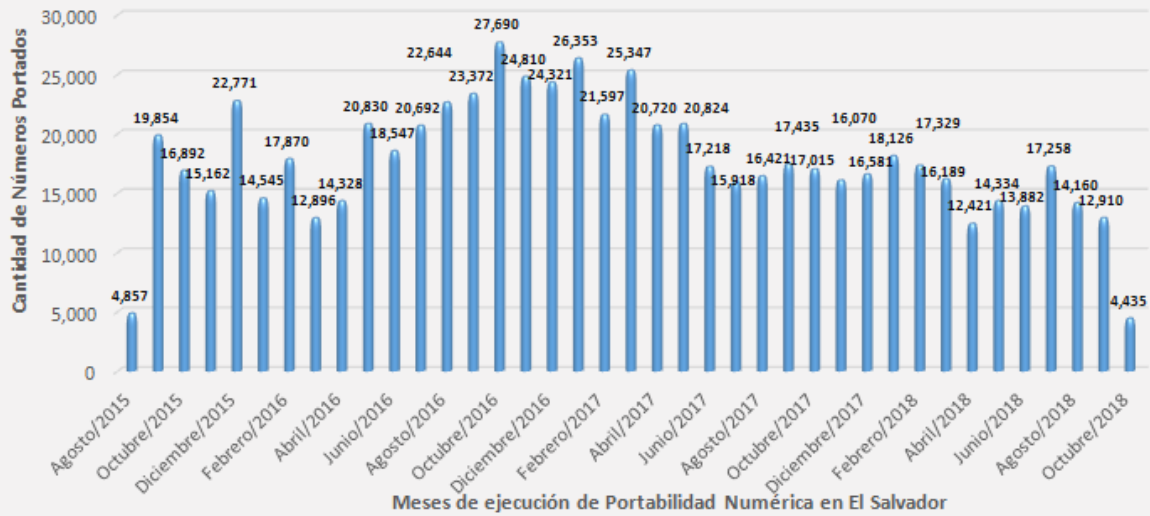

## Detalle Por Mes de Números Portados Exitosamente Actualizado al 11 de octubre de 2018

**Acumulado de Números Portados Exitosamente: 694,624.**

## Distribución de Números Portados Exitosamente

## PORTACIONES EXITOSAMENTE COMPLETADAS - DETALLE ACUMULADO POR TRIMESTRE

ACTUALIZADO AL 11/10/2018