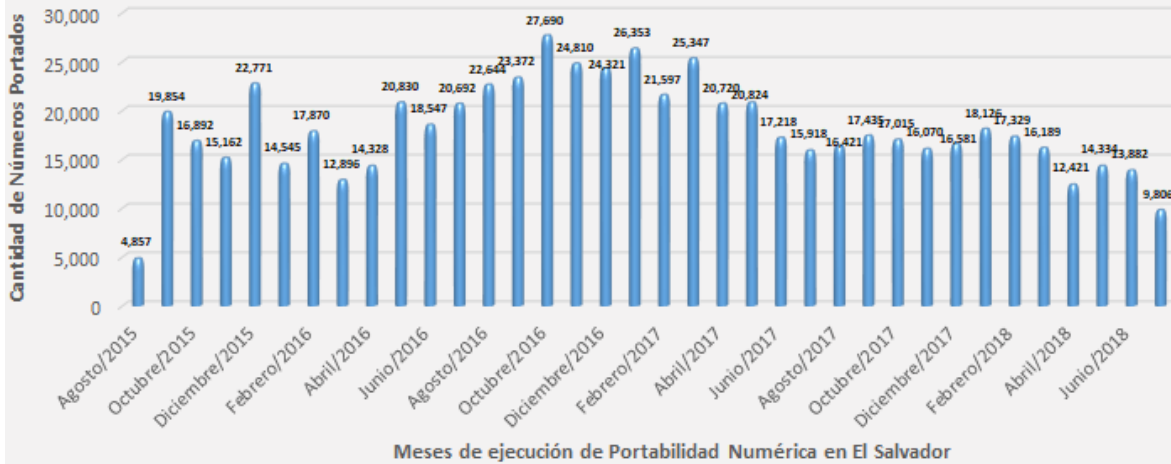

Detalle Por Mes de Números Portados Exitosamente Actualizado al 20 de julio de 2018

Acumulado de Números Portados Exitosamente: 655,667.

Distribución de Números Portados Exitosamente

PORTACIONES EXITOSAMENTE COMPLETADAS - DETALLE ACUMULADO POR TRIMESTRE

ACTUALIZADO AL 20/07/2018

■ ACUMULADO	24,711	79,536	124,847	178,552	245,260	322,081	395,378	454,140	503,914	553,580	605,224	645,861	655,667
■ CRECIMIENTO	24,711	54,825	45,311	53,705	66,708	76,821	73,297	58,762	49,774	49,666	51,644	40,637	9,806