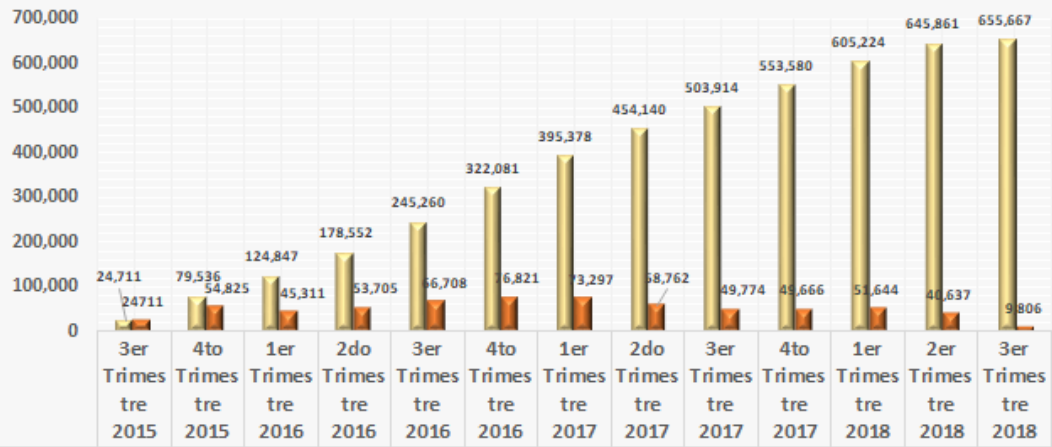

Detalle Por Mes de Números Portados Exitosamente Actualizado al 20 de julio de 2018

Acumulado de Números Portados Exitosamente: 655,667.

Distribución de Números Portados Exitosamente

PORTACIONES EXITOSAMENTE COMPLETADAS - DETALLE ACUMULADO POR TRIMESTRE

ACTUALIZADO AL 20/07/2018

■ ACUMULADO	24,711	79,536	124,847	178,552	245,260	322,081	395,378	454,140	503,914	553,580	605,224	645,861	655,667
■ CRECIMIENTO	24,711	54,825	45,311	53,705	66,708	76,821	73,297	58,762	49,774	49,666	51,644	40,637	9,806