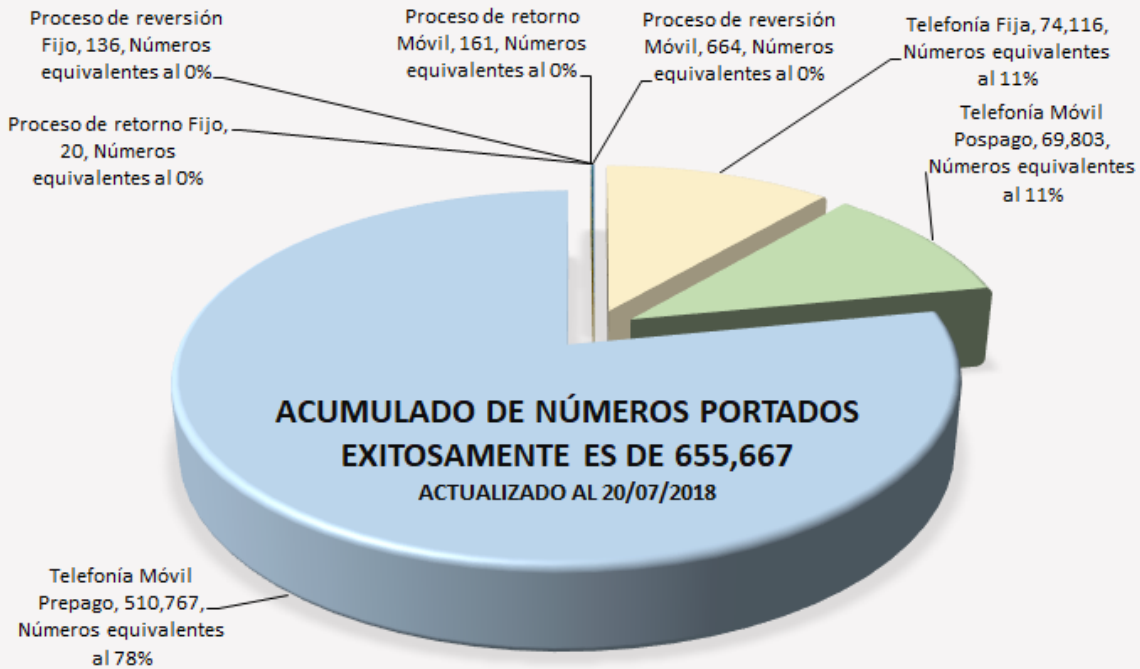

Detalle Por Mes de Números Portados Exitosamente Actualizado al 20 de julio de 2018

Acumulado de Números Portados Exitosamente: 655,667.

Distribución de Números Portados Exitosamente

PORTACIONES EXITOSAMENTE COMPLETADAS - DETALLE ACUMULADO POR TRIMESTRE

ACTUALIZADO AL 20/07/2018

■ ACUMULADO	24,711	79,536	124,847	178,552	245,260	322,081	395,378	454,140	503,914	553,580	605,224	645,861	655,667
■ CRECIMIENTO	24,711	54,825	45,311	53,705	66,708	76,821	73,297	58,762	49,774	49,666	51,644	40,637	9,806

Datos estadísticos de portabilidad numérica - Evolución anual