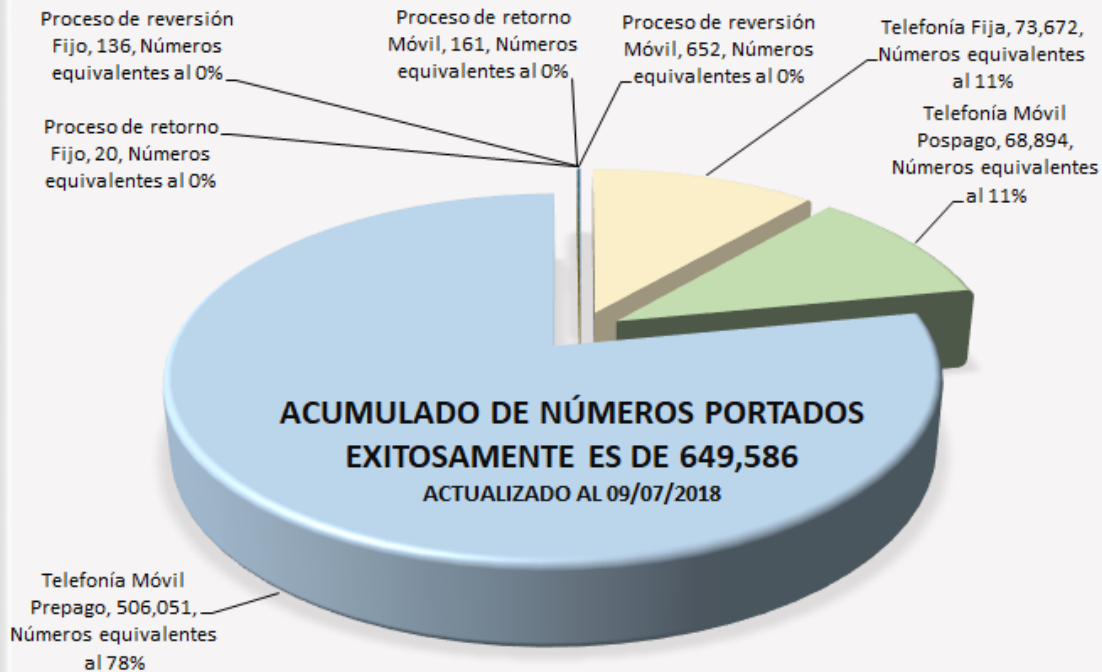

Detalle Por Mes de Números Portados Exitosamente Actualizado al 09 de julio de 2018

Acumulado de Números Portados Exitosamente: 649,586.

Distribución de Números Portados Exitosamente

PORTACIONES EXITOSAMENTE COMPLETADAS - DETALLE ACUMULADO POR TRIMESTRE

ACTUALIZADO AL 09/07/2018

Datos estadísticos de portabilidad numérica - Evolución anual