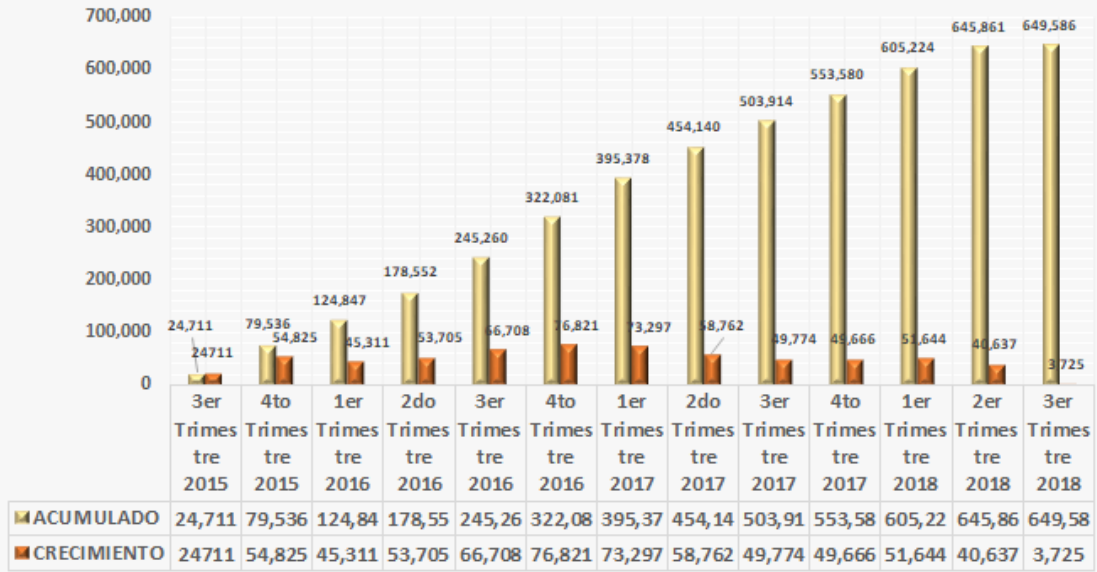

Detalle Por Mes de Números Portados Exitosamente Actualizado al 09 de julio de 2018

Acumulado de Números Portados Exitosamente: 649,586.

Distribución de Números Portados Exitosamente

PORTACIONES EXITOSAMENTE COMPLETADAS - DETALLE ACUMULADO POR TRIMESTRE

ACTUALIZADO AL 09/07/2018

Datos estadísticos de portabilidad numérica - Evolución anual