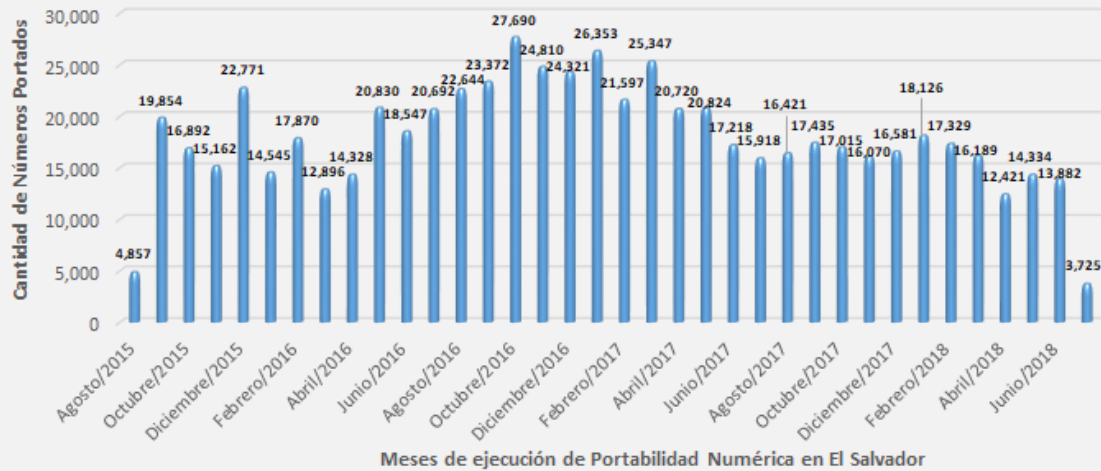

Detalle Por Mes de Números Portados Exitosamente Actualizado al 09 de julio de 2018

Acumulado de Números Portados Exitosamente: 649,586.

Distribución de Números Portados Exitosamente

PORTACIONES EXITOSAMENTE COMPLETADAS - DETALLE ACUMULADO POR TRIMESTRE

ACTUALIZADO AL 09/07/2018

Datos estadísticos de portabilidad numérica - Evolución anual