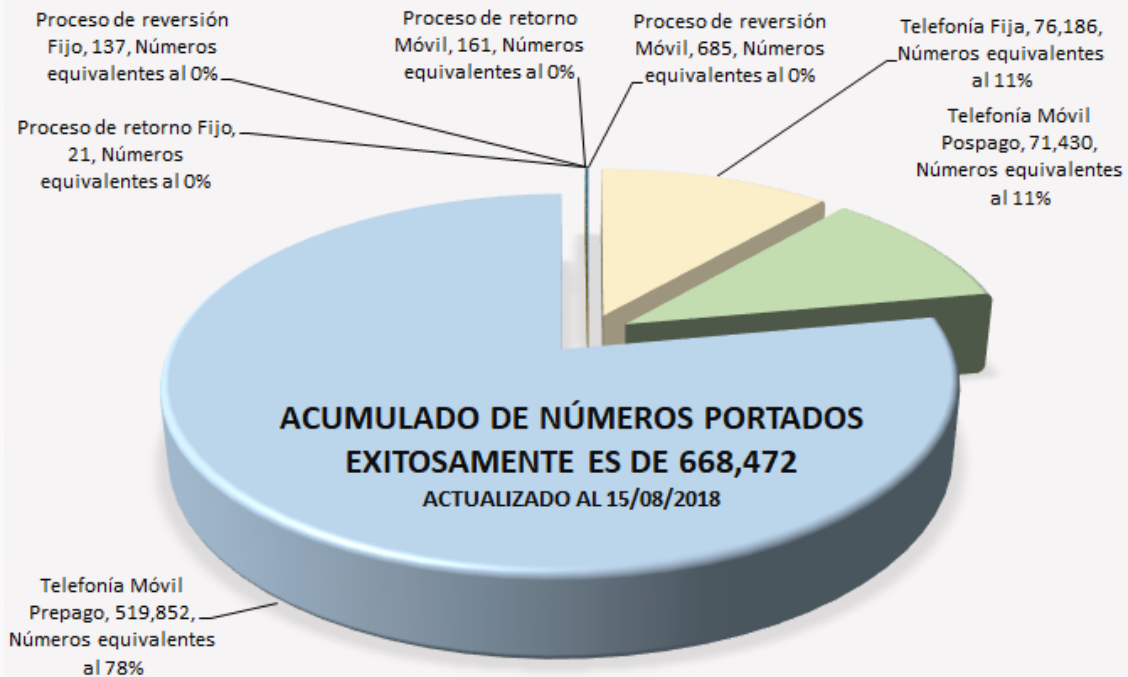

Detalle Por Mes de Números Portados Exitosamente Actualizado al 15 de agosto de 2018

Acumulado de Números Portados Exitosamente: 668,472.

Distribución de Números Portados Exitosamente

PORTACIONES EXITOSAMENTE COMPLETADAS - DETALLE ACUMULADO POR TRIMESTRE

ACTUALIZADO AL 15/08/2018

Datos estadísticos de portabilidad numérica - Evolución anual