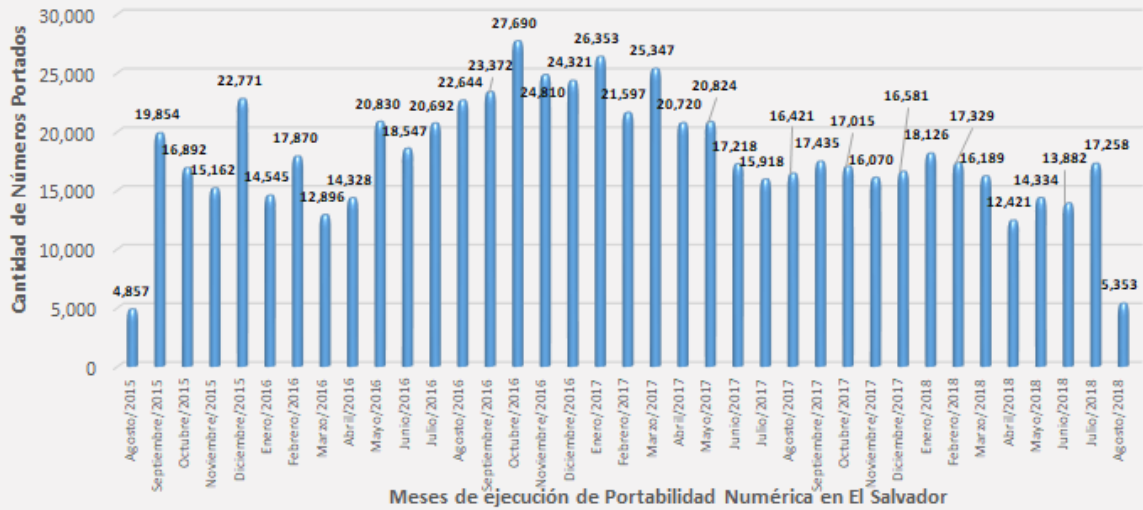

Detalle Por Mes de Números Portados Exitosamente Actualizado al 15 de agosto de 2018

Acumulado de Números Portados Exitosamente: 668,472.

Distribución de Números Portados Exitosamente

PORTACIONES EXITOSAMENTE COMPLETADAS - DETALLE ACUMULADO POR TRIMESTRE

ACTUALIZADO AL 15/08/2018

Datos estadísticos de portabilidad numérica - Evolución anual