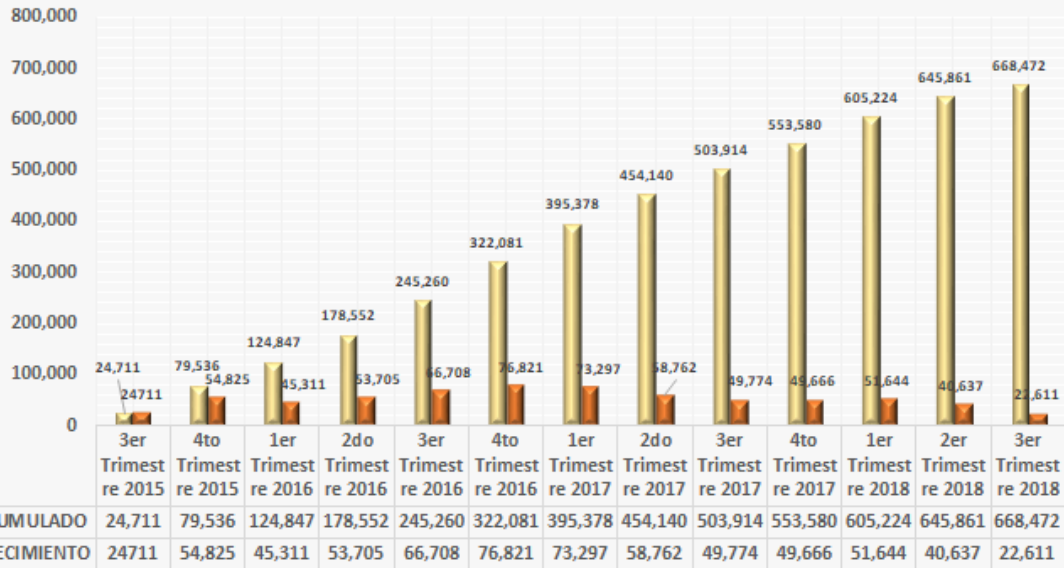

Detalle Por Mes de Números Portados Exitosamente Actualizado al 15 de agosto de 2018

Acumulado de Números Portados Exitosamente: 668,472.

Distribución de Números Portados Exitosamente

PORTACIONES EXITOSAMENTE COMPLETADAS - DETALLE ACUMULADO POR TRIMESTRE

ACTUALIZADO AL 15/08/2018

Datos estadísticos de portabilidad numérica - Evolución anual