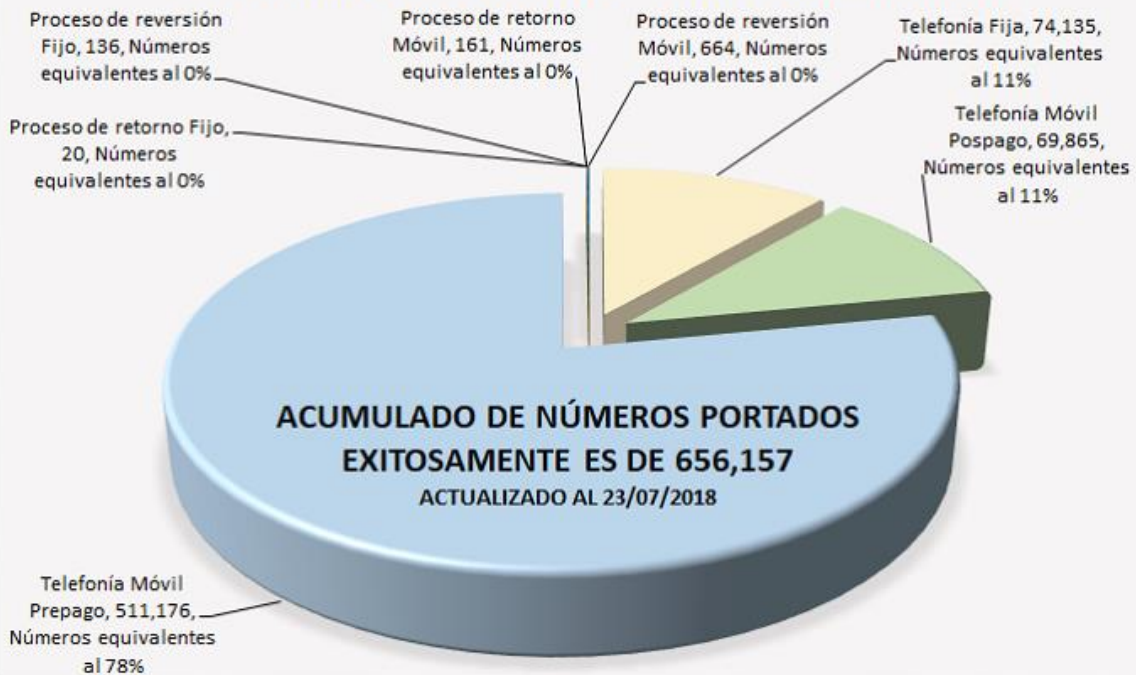

Detalle Por Mes de Números Portados Exitosamente Actualizado al 23 de julio de 2018

Acumulado de Números Portados Exitosamente: 656,157.

Distribución de Números Portados Exitosamente

PORTACIONES EXITOSAMENTE COMPLETADAS - DETALLE ACUMULADO POR TRIMESTRE

ACTUALIZADO AL 23/07/2018

■ ACUMULADO	24,711	79,536	124,847	178,552	245,260	322,081	395,378	454,140	503,914	553,580	605,224	645,861	656,157
■ CRECIMIENTO	24,711	54,825	45,311	53,705	66,708	76,821	73,297	58,762	49,774	49,666	51,644	40,637	10,296