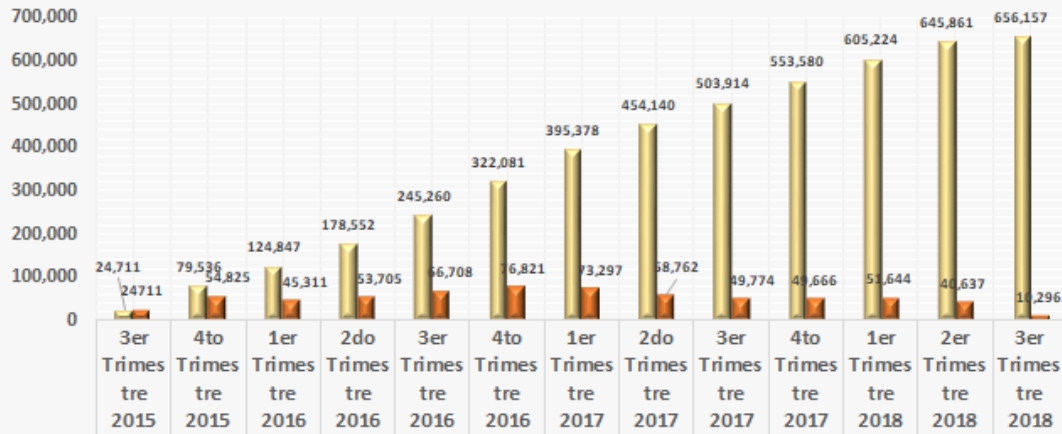

Detalle Por Mes de Números Portados Exitosamente Actualizado al 23 de julio de 2018

Acumulado de Números Portados Exitosamente: 656,157.

Distribución de Números Portados Exitosamente

PORTACIONES EXITOSAMENTE COMPLETADAS - DETALLE ACUMULADO POR TRIMESTRE

ACTUALIZADO AL 23/07/2018

■ ACUMULADO	24,711	79,536	124,847	178,552	245,260	322,081	395,378	454,140	503,914	553,580	605,224	645,861	656,157
■ CRECIMIENTO	24,711	54,825	45,311	53,705	66,708	76,821	73,297	58,762	49,774	49,666	51,644	40,637	10,296