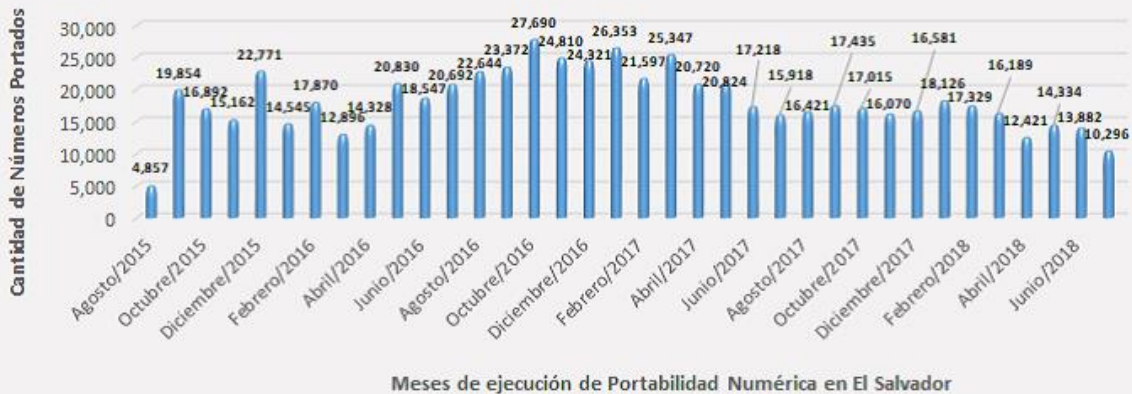

Detalle Por Mes de Números Portados Exitosamente Actualizado al 23 de julio de 2018

Acumulado de Números Portados Exitosamente: 656,157.

Distribución de Números Portados Exitosamente

PORTACIONES EXITOSAMENTE COMPLETADAS - DETALLE ACUMULADO POR TRIMESTRE

ACTUALIZADO AL 23/07/2018

■ ACUMULADO	24,711	79,536	124,847	178,552	245,260	322,081	395,378	454,140	503,914	553,580	605,224	645,861	656,157
■ CRECIMIENTO	24,711	54,825	45,311	53,705	66,708	76,821	73,297	58,762	49,774	49,666	51,644	40,637	10,296