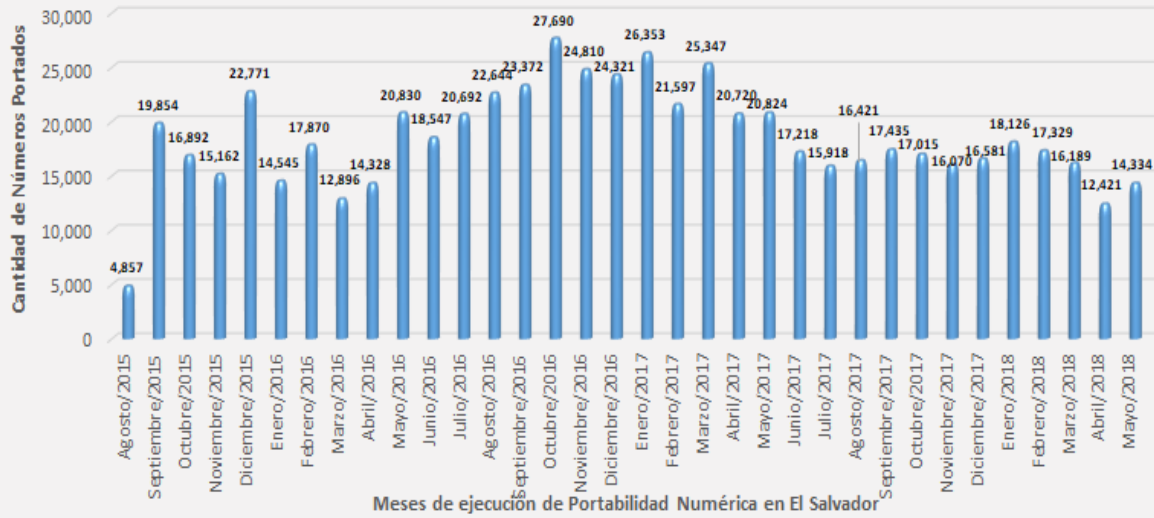

### Detalle Por Mes de Números Portados Exitosamente Actualizado al 21 de junio de 2018

**Acumulado de Números Portados Exitosamente: 641,076.**

### Distribución de Números Portados Exitosamente

## PORTACIONES EXITOSAMENTE COMPLETADAS - DETALLE ACUMULADO POR TRIMESTRE

ACTUALIZADO AL 21/06/2018