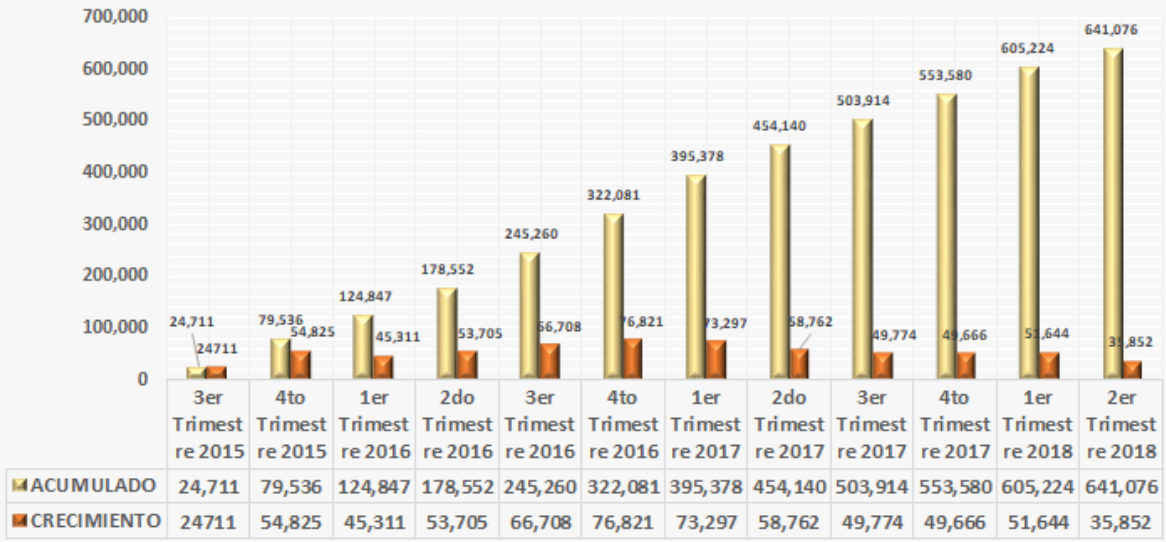

### Detalle Por Mes de Números Portados Exitosamente Actualizado al 21 de junio de 2018

**Acumulado de Números Portados Exitosamente: 641,076.**

### Distribución de Números Portados Exitosamente

## PORTACIONES EXITOSAMENTE COMPLETADAS - DETALLE ACUMULADO POR TRIMESTRE

ACTUALIZADO AL 21/06/2018