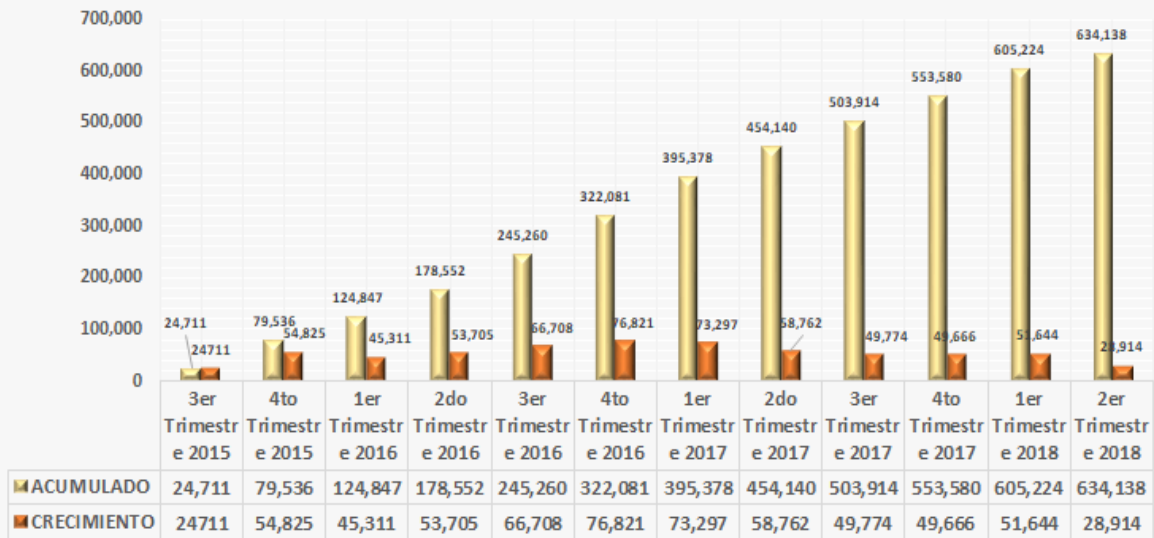

### Detalle Por Mes de Números Portados Exitosamente Actualizado al 06 de junio de 2018

**Acumulado de Números Portados Exitosamente: 634,138.**

### Distribución de Números Portados Exitosamente

## PORTACIONES EXITOSAMENTE COMPLETADAS - DETALLE ACUMULADO POR TRIMESTRE

ACTUALIZADO AL 06/06/2018