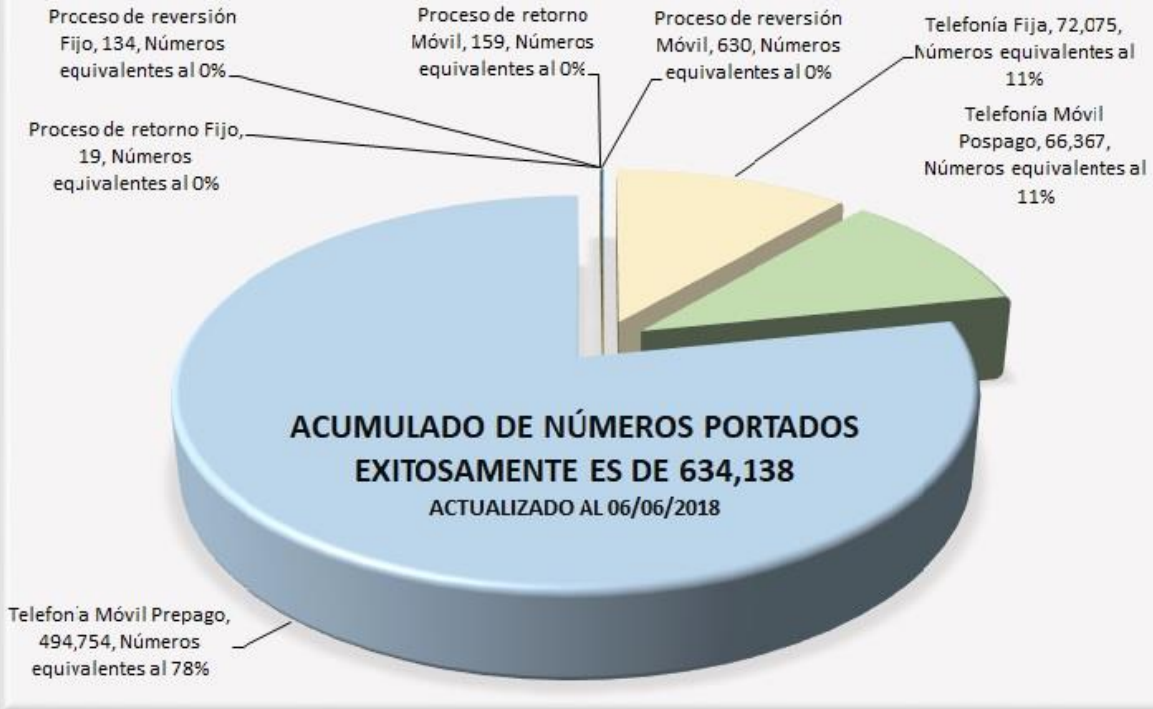

### Detalle Por Mes de Números Portados Exitosamente Actualizado al 06 de junio de 2018

**Acumulado de Números Portados Exitosamente: 634,138.**

### Distribución de Números Portados Exitosamente

## PORTACIONES EXITOSAMENTE COMPLETADAS - DETALLE ACUMULADO POR TRIMESTRE

ACTUALIZADO AL 06/06/2018