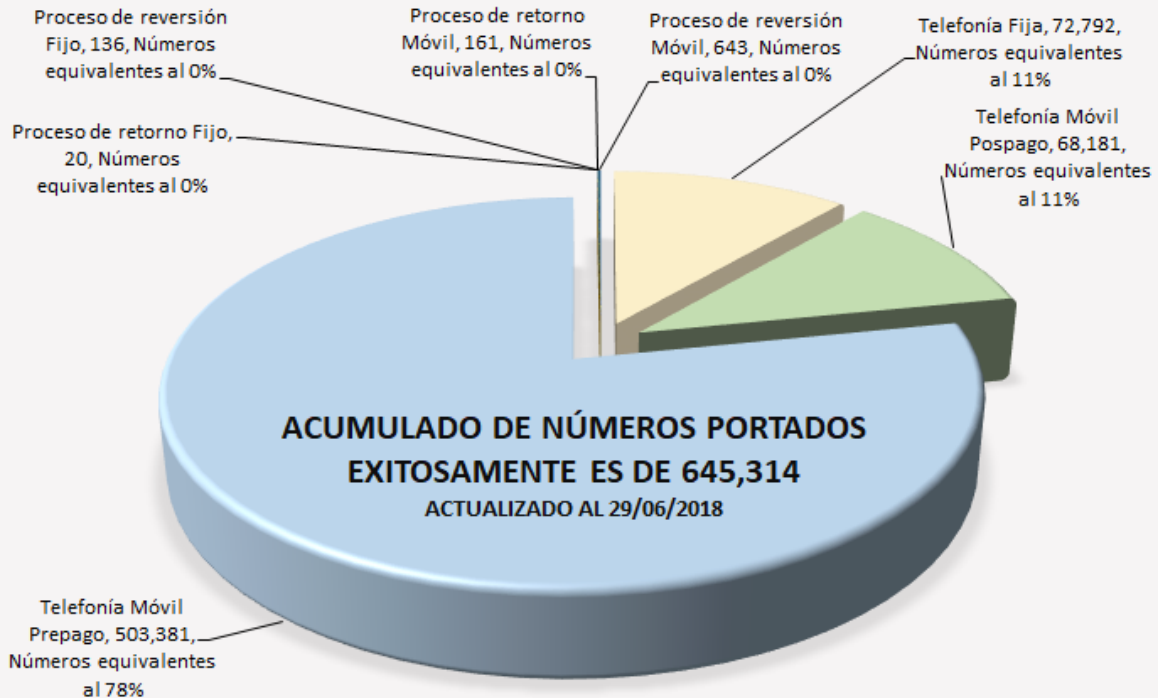

Detalle Por Mes de Números Portados Exitosamente Actualizado al 29 de junio de 2018

Acumulado de Números Portados Exitosamente: 645,314.

Distribución de Números Portados Exitosamente

PORTACIONES EXITOSAMENTE COMPLETADAS - DETALLE ACUMULADO POR TRIMESTRE

ACTUALIZADO AL 29/06/2018

ACUMULADO	24,711	79,536	124,847	178,552	245,260	322,081	395,378	454,140	503,914	553,580	605,224	645,314
CRECIMIENTO	24,711	54,825	45,311	53,705	66,708	76,821	73,297	58,762	49,774	49,666	51,644	40,090

Datos estadísticos de portabilidad numérica - Evolución anual