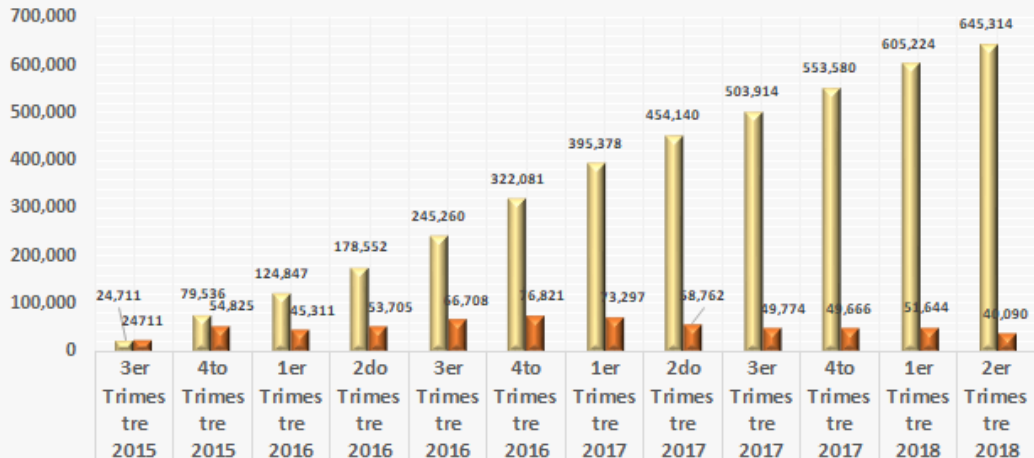

Detalle Por Mes de Números Portados Exitosamente Actualizado al 29 de junio de 2018

Acumulado de Números Portados Exitosamente: 645,314.

Distribución de Números Portados Exitosamente

PORTACIONES EXITOSAMENTE COMPLETADAS - DETALLE ACUMULADO POR TRIMESTRE

ACTUALIZADO AL 29/06/2018

ACUMULADO	24,711	79,536	124,847	178,552	245,260	322,081	395,378	454,140	503,914	553,580	605,224	645,314
CRECIMIENTO	24,711	54,825	45,311	53,705	66,708	76,821	73,297	58,762	49,774	49,666	51,644	40,090