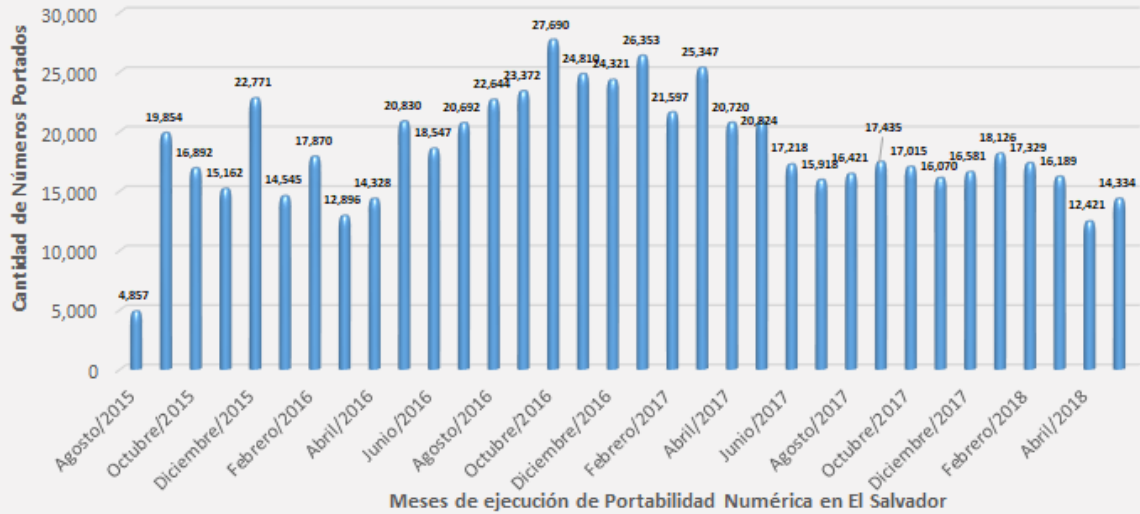

Detalle Por Mes de Números Portados Exitosamente Actualizado al 29 de junio de 2018

Acumulado de Números Portados Exitosamente: 645,314.

Distribución de Números Portados Exitosamente

PORTACIONES EXITOSAMENTE COMPLETADAS - DETALLE ACUMULADO POR TRIMESTRE

ACTUALIZADO AL 29/06/2018

ACUMULADO	24,711	79,536	124,847	178,552	245,260	322,081	395,378	454,140	503,914	553,580	605,224	645,314
CRECIMIENTO	24,711	54,825	45,311	53,705	66,708	76,821	73,297	58,762	49,774	49,666	51,644	40,090