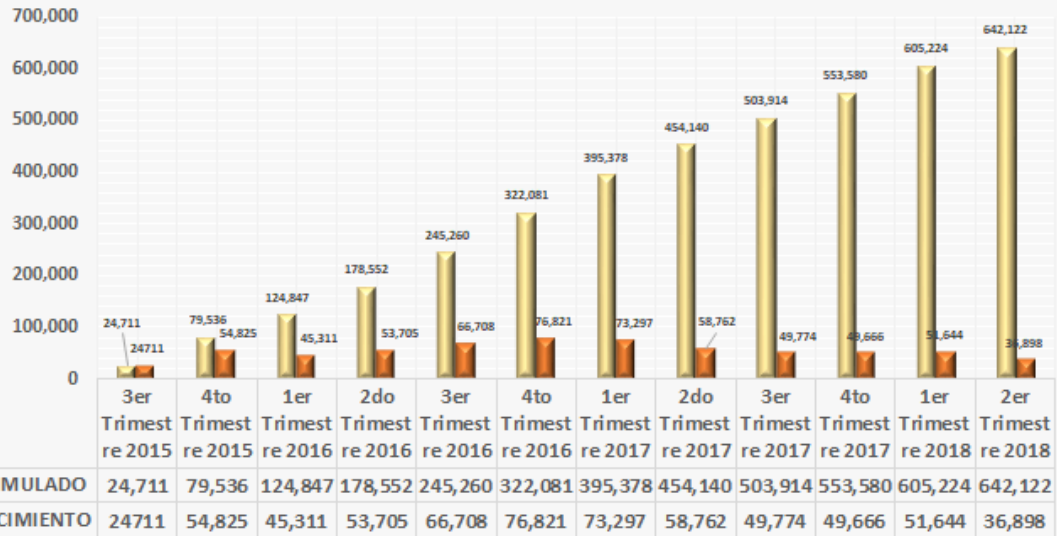

Detalle Por Mes de Números Portados Exitosamente Actualizado al 25 de junio de 2018

Acumulado de Números Portados Exitosamente: 642,122.

Distribución de Números Portados Exitosamente

PORTACIONES EXITOSAMENTE COMPLETADAS - DETALLE ACUMULADO POR TRIMESTRE

ACTUALIZADO AL 25/06/2018

Datos estadísticos de portabilidad numérica - Evolución anual