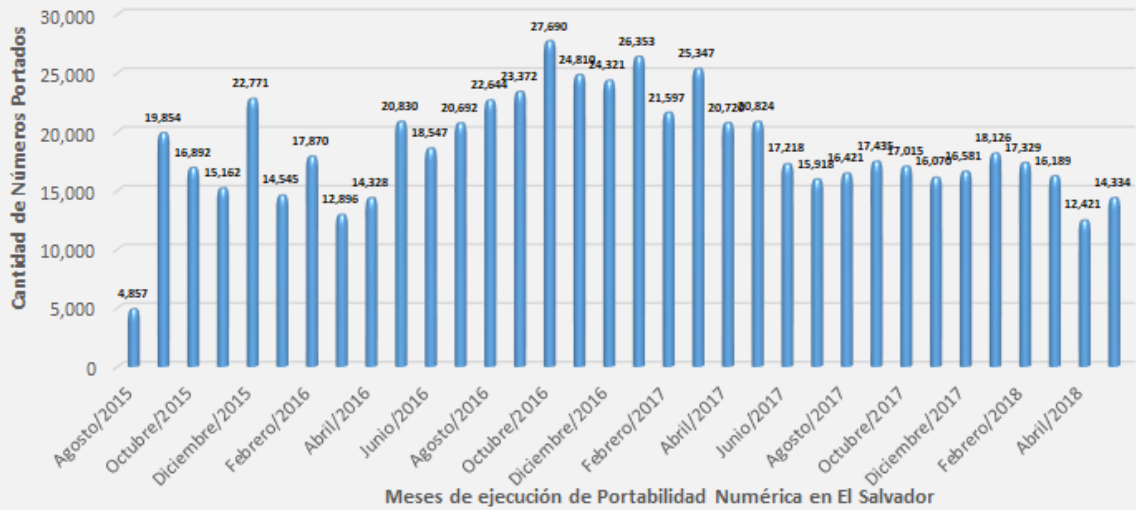

Detalle Por Mes de Números Portados Exitosamente Actualizado al 25 de junio de 2018

Acumulado de Números Portados Exitosamente: 642,122.

Distribución de Números Portados Exitosamente

PORTACIONES EXITOSAMENTE COMPLETADAS - DETALLE ACUMULADO POR TRIMESTRE

ACTUALIZADO AL 25/06/2018

Datos estadísticos de portabilidad numérica - Evolución anual