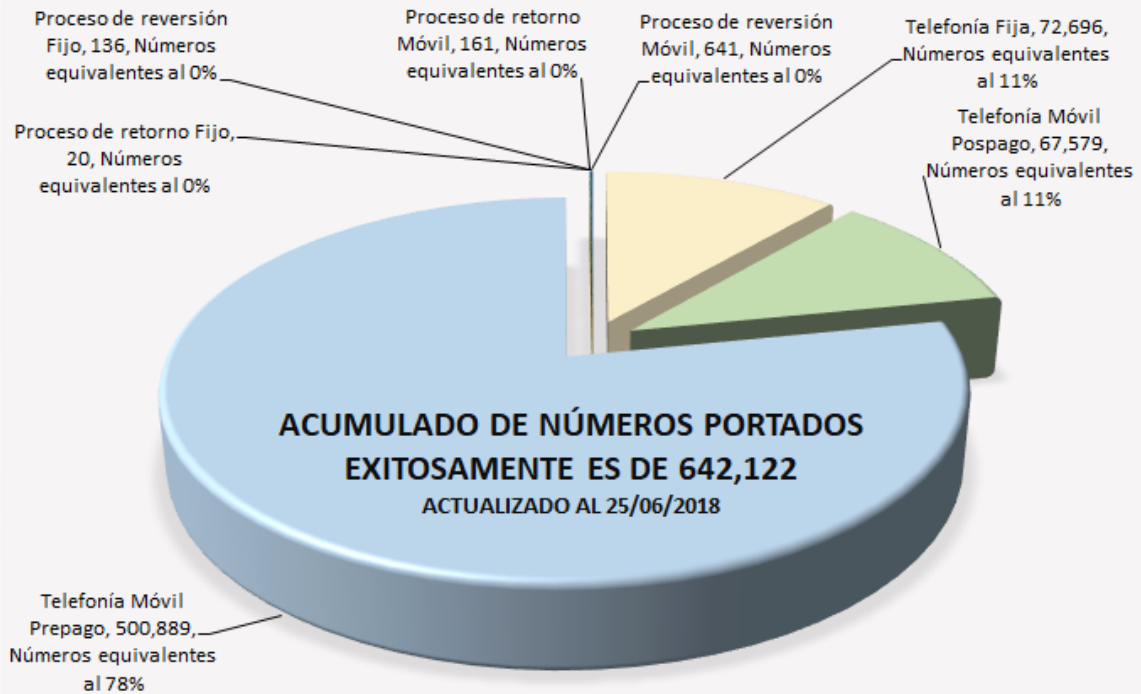

Detalle Por Mes de Números Portados Exitosamente Actualizado al 25 de junio de 2018

Acumulado de Números Portados Exitosamente: 642,122.

Distribución de Números Portados Exitosamente

PORTACIONES EXITOSAMENTE COMPLETADAS - DETALLE ACUMULADO POR TRIMESTRE

ACTUALIZADO AL 25/06/2018

Datos estadísticos de portabilidad numérica - Evolución anual