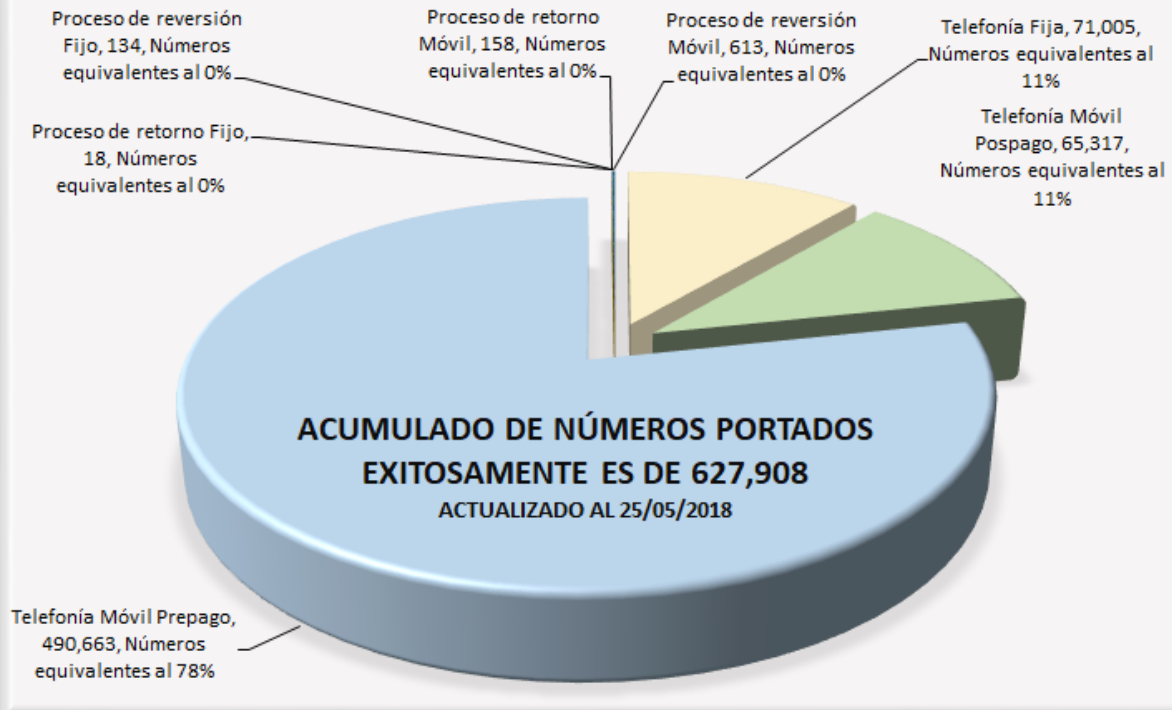

Detalle Por Mes de Números Portados Exitosamente Actualizado al 25 de mayo de 2018

Acumulado de Números Portados Exitosamente: 627,908.

Distribución de Números Portados Exitosamente

PORTACIONES EXITOSAMENTE COMPLETADAS - DETALLE ACUMULADO POR TRIMESTRE