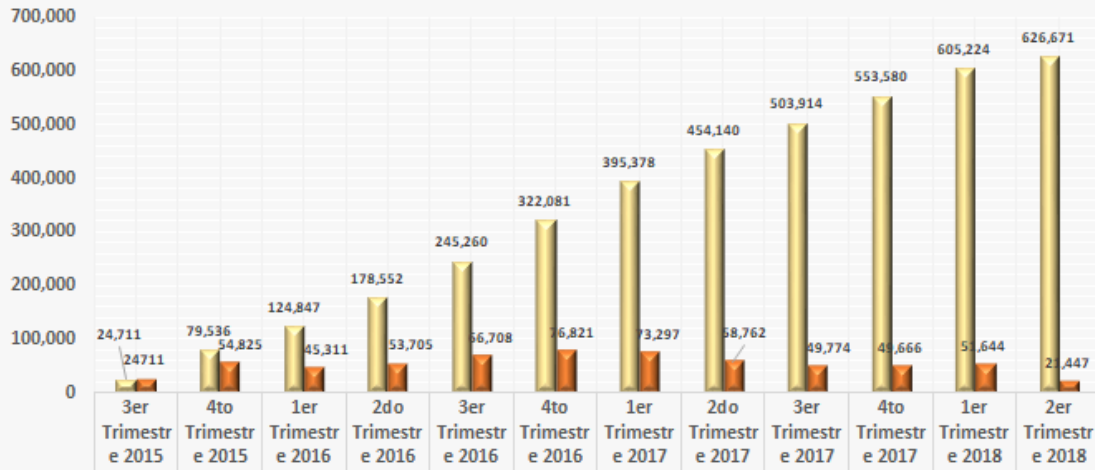

Detalle Por Mes de Números Portados Exitosamente
Actualizado al 23 de mayo de 2018

Acumulado de Números Portados Exitosamente: 626,671.

Distribución de Números Portados Exitosamente

PORTACIONES EXITOSAMENTE COMPLETADAS - DETALLE ACUMULADO POR TRIMESTRE

ACTUALIZADO AL 23/05/2018

ACUMULADO	24,711	79,536	124,847	178,552	245,260	322,081	395,378	454,140	503,914	553,580	605,224	626,671
CRECIMIENTO	24711	54,825	45,311	53,705	66,708	76,821	73,297	58,762	49,774	49,666	51,644	21,447