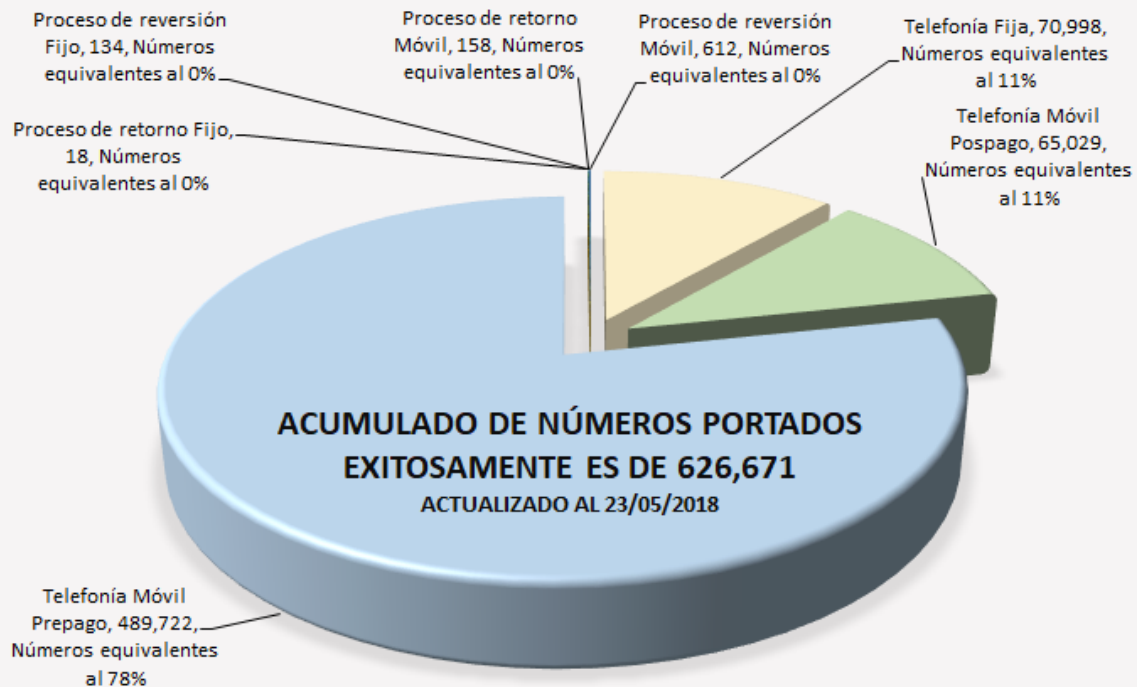

Detalle Por Mes de Números Portados Exitosamente
Actualizado al 23 de mayo de 2018

Acumulado de Números Portados Exitosamente: 626,671.

Distribución de Números Portados Exitosamente

PORTACIONES EXITOSAMENTE COMPLETADAS - DETALLE ACUMULADO POR TRIMESTRE

ACTUALIZADO AL 23/05/2018

ACUMULADO	24,711	79,536	124,847	178,552	245,260	322,081	395,378	454,140	503,914	553,580	605,224	626,671
CRECIMIENTO	24711	54,825	45,311	53,705	66,708	76,821	73,297	58,762	49,774	49,666	51,644	21,447