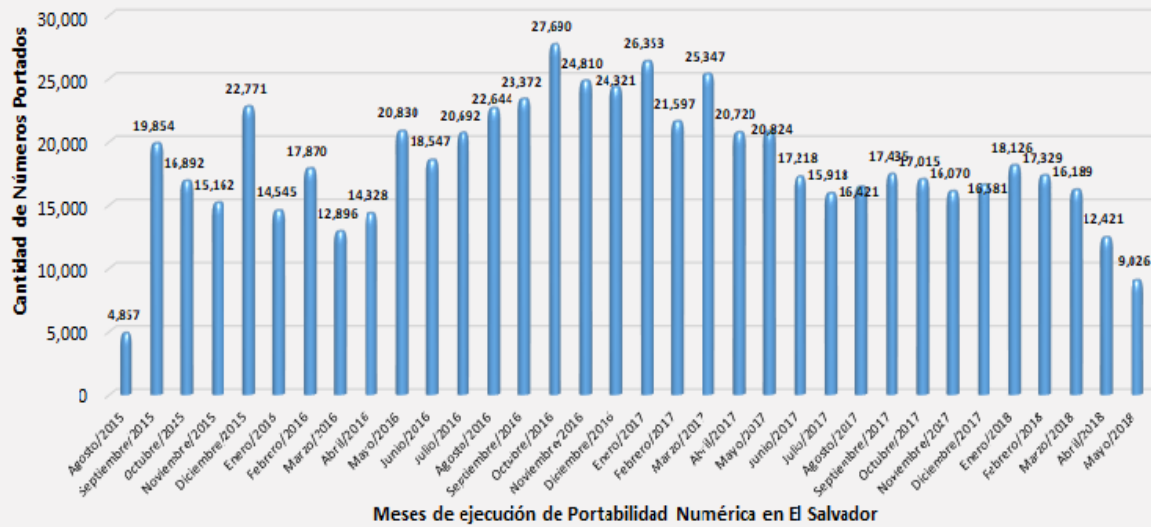

Detalle Por Mes de Números Portados Exitosamente
Actualizado al 23 de mayo de 2018

Acumulado de Números Portados Exitosamente: 626,671.

Distribución de Números Portados Exitosamente

PORTACIONES EXITOSAMENTE COMPLETADAS - DETALLE ACUMULADO POR TRIMESTRE

ACTUALIZADO AL 23/05/2018

ACUMULADO	24,711	79,536	124,847	178,552	245,260	322,081	395,378	454,140	503,914	553,580	605,224	626,671
CRECIMIENTO	24711	54,825	45,311	53,705	66,708	76,821	73,297	58,762	49,774	49,666	51,644	21,447