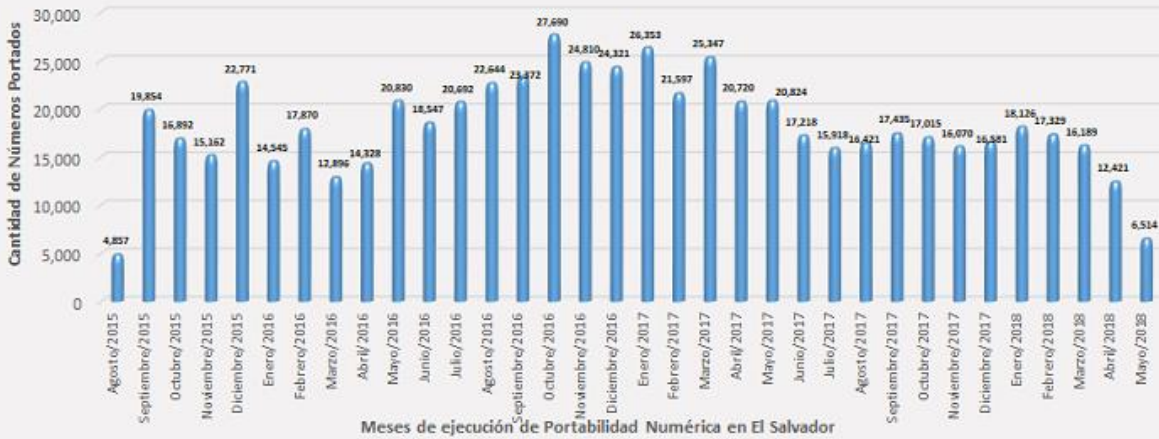

Detalle Por Mes de Números Portados Exitosamente
Actualizado al 17 de mayo de 2018

Acumulado de Números Portados Exitosamente: 624,159.

Distribución de Números Portados Exitosamente

PORTACIONES EXITOSAMENTE COMPLETADAS - DETALLE ACUMULADO POR TRIMESTRE