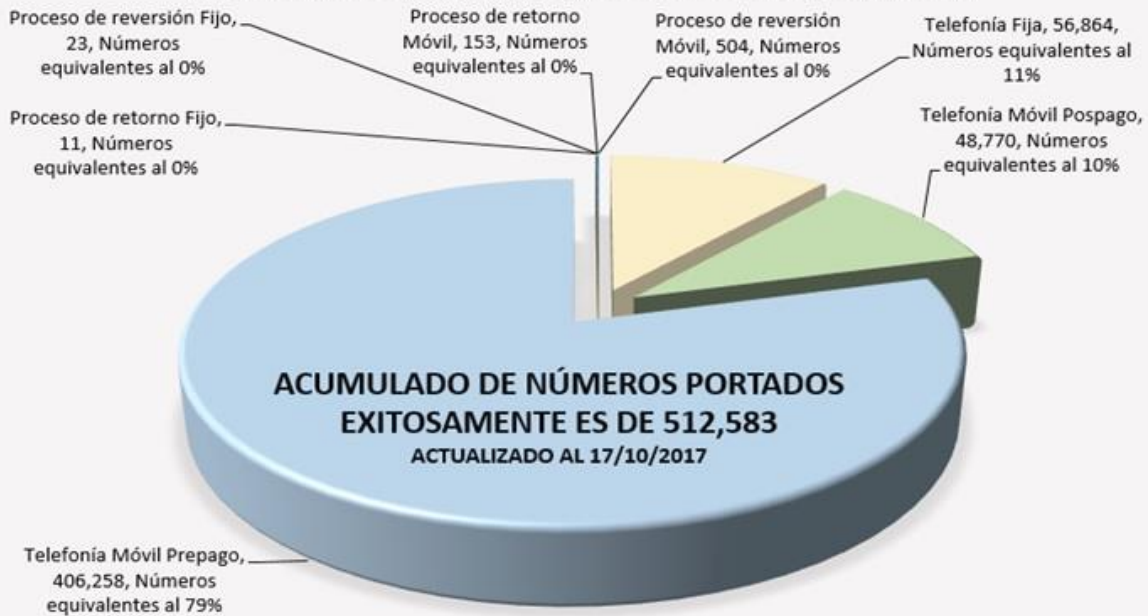

Detalle Por Mes de Números Portados Exitosamente Actualizado al 17 de octubre de 2017

Acumulado de Números Portados Exitosamente: 512,583

Distribución de Números Portados Exitosamente

PORTACIONES EXITOSAMENTE COMPLETADAS - DETALLE ACUMULADO POR TRIMESTRE

ACTUALIZADO AL 17/10/2017

ACUMULADO	24,711	79,536	124,847	178,552	245,260	322,081	395,378	454,140	512,583
CRECIMIENTO	24,711	54,825	45,311	53,705	66,708	76,821	73,297	58,762	58,443