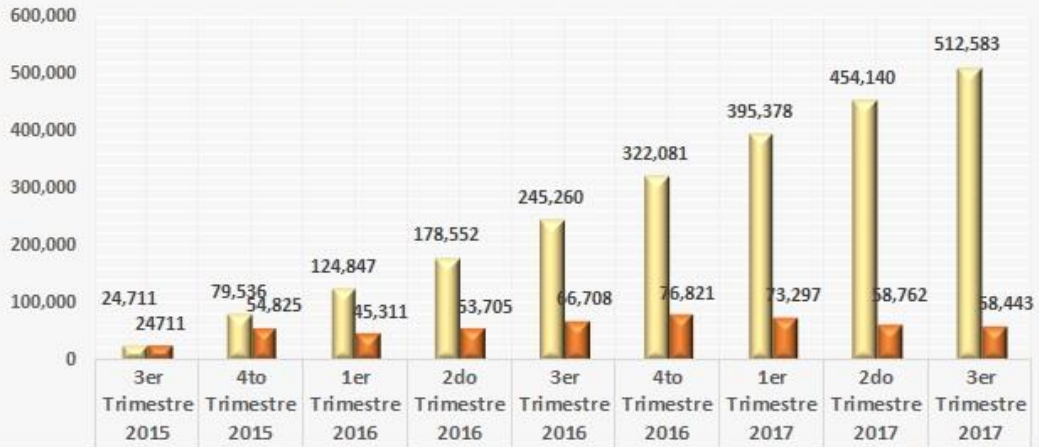

Detalle Por Mes de Números Portados Exitosamente Actualizado al 17 de octubre de 2017

Acumulado de Números Portados Exitosamente: 512,583

Distribución de Números Portados Exitosamente

PORTACIONES EXITOSAMENTE COMPLETADAS - DETALLE ACUMULADO POR TRIMESTRE

ACTUALIZADO AL 17/10/2017

ACUMULADO	24,711	79,536	124,847	178,552	245,260	322,081	395,378	454,140	512,583
CRECIMIENTO	24,711	54,825	45,311	53,705	66,708	76,821	73,297	58,762	58,443