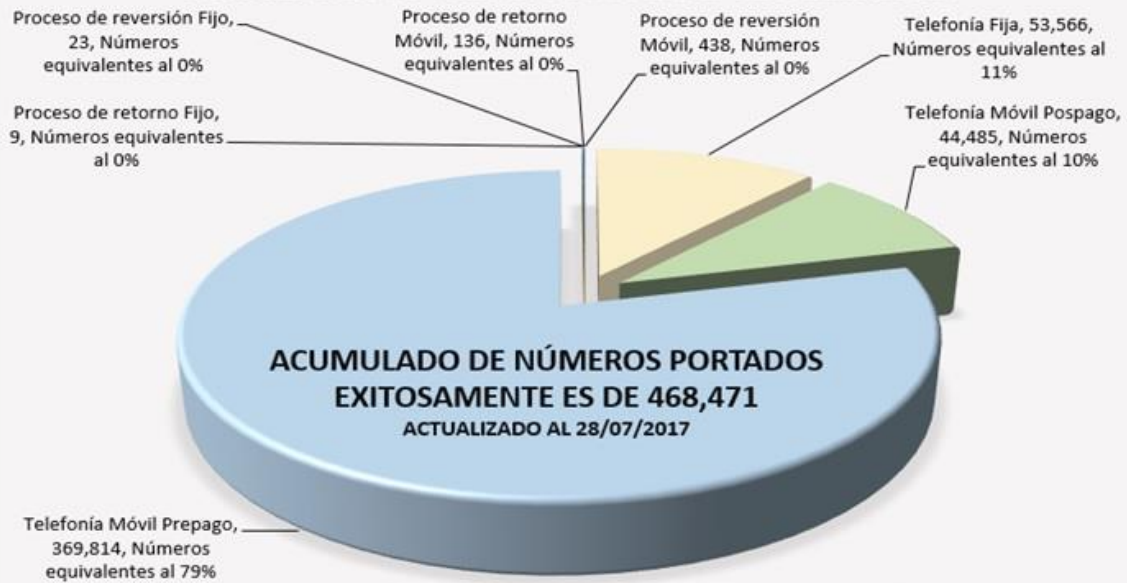

Detalle Por Mes de Números Portados Exitosamente Actualizado al 28 de julio de 2017

Acumulado de Números Portados Exitosamente: 468,471

Distribución de Números Portados Exitosamente

PORTACIONES EXITOSAMENTE COMPLETADAS - DETALLE ACUMULADO POR TRIMESTRE