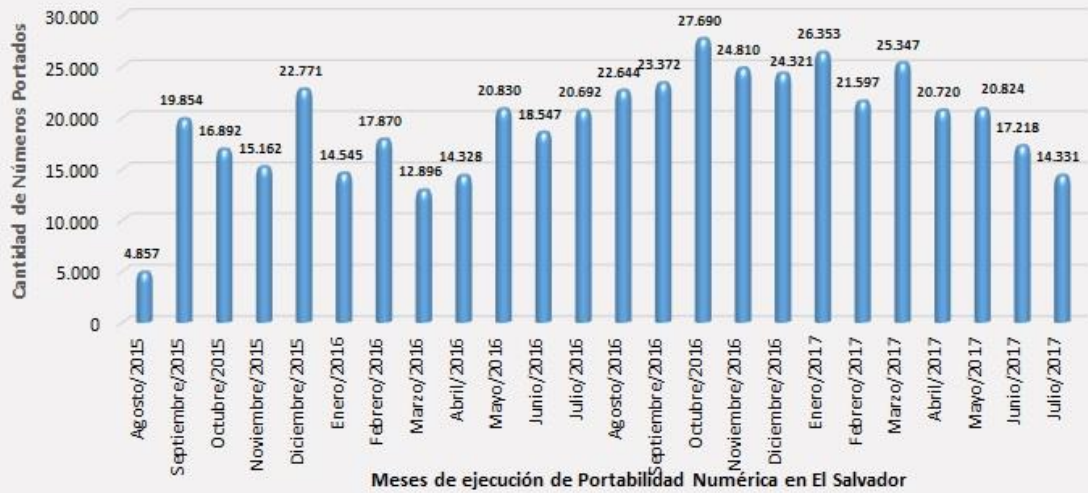

Detalle Por Mes de Números Portados Exitosamente Actualizado al 28 de julio de 2017

Acumulado de Números Portados Exitosamente: 468,471

Distribución de Números Portados Exitosamente

PORTACIONES EXITOSAMENTE COMPLETADAS - DETALLE ACUMULADO POR TRIMESTRE