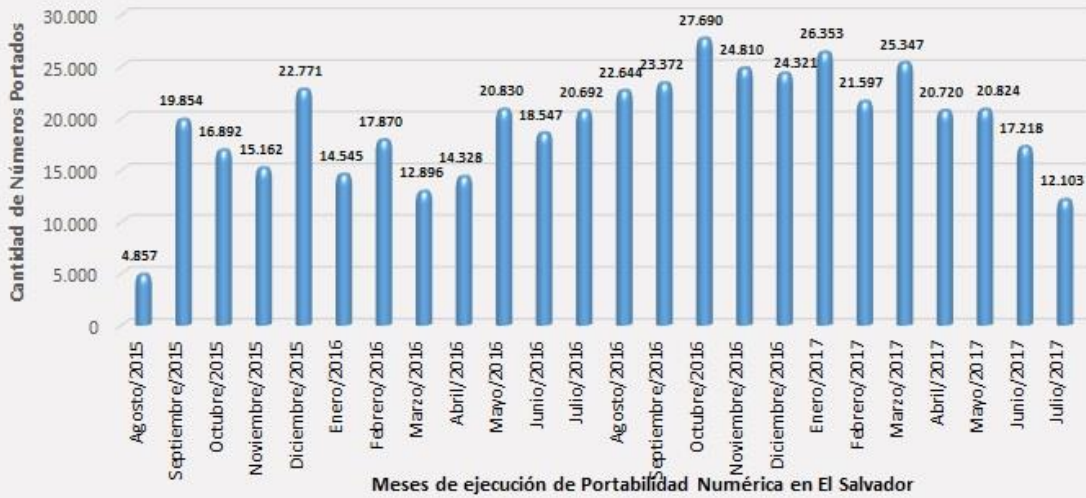

### Detalle Por Mes de Números Portados Exitosamente Actualizado al 25 de julio de 2017

**Acumulado de Números Portados Exitosamente: 466,243**

### Distribución de Números Portados Exitosamente