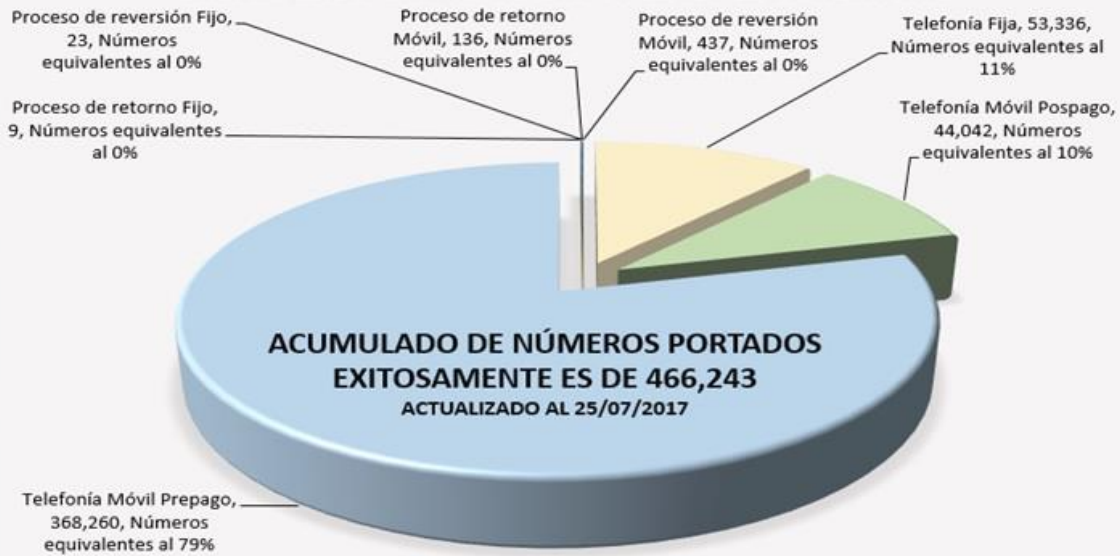

### Detalle Por Mes de Números Portados Exitosamente Actualizado al 25 de julio de 2017

**Acumulado de Números Portados Exitosamente: 466,243**

### Distribución de Números Portados Exitosamente

## PORTACIONES EXITOSAMENTE COMPLETADAS - DETALLE ACUMULADO POR TRIMESTRE

ACTUALIZADO AL 25/07/2017