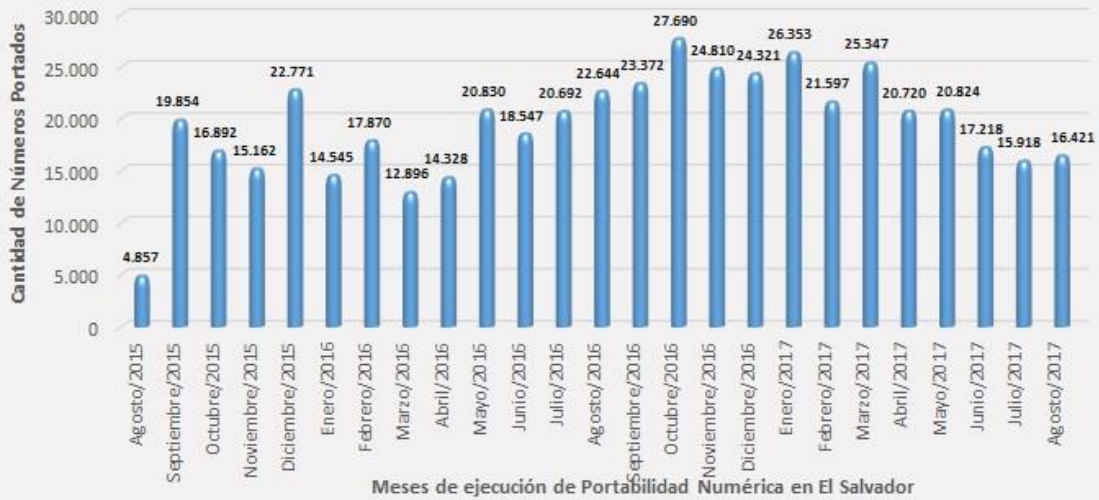

### Detalle Por Mes de Números Portados Exitosamente Actualizado al 01 de septiembre de 2017

**Acumulado de Números Portados Exitosamente: 486,479**

### Distribución de Números Portados Exitosamente