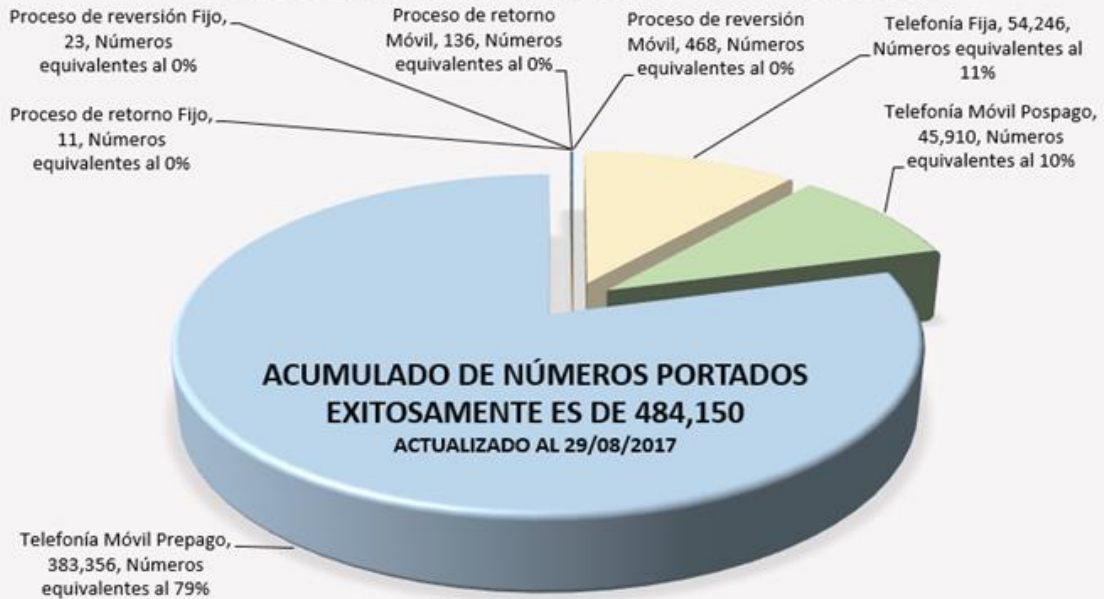

### Detalle Por Mes de Números Portados Exitosamente Actualizado al 29 de agosto de 2017

**Acumulado de Números Portados Exitosamente: 484,150**

### Distribución de Números Portados Exitosamente

**PORTACIONES EXITOSAMENTE COMPLETADAS - DETALLE  
ACUMULADO POR TRIMESTRE  
actualizado al 29/08/2017**

ACUMULADO	24.711	79.536	124.847	178.552	245.260	322.081	395.378	484.150
CRECIMIENTO	0	54.825	45.311	53.705	66.708	76.821	73.297	88.772