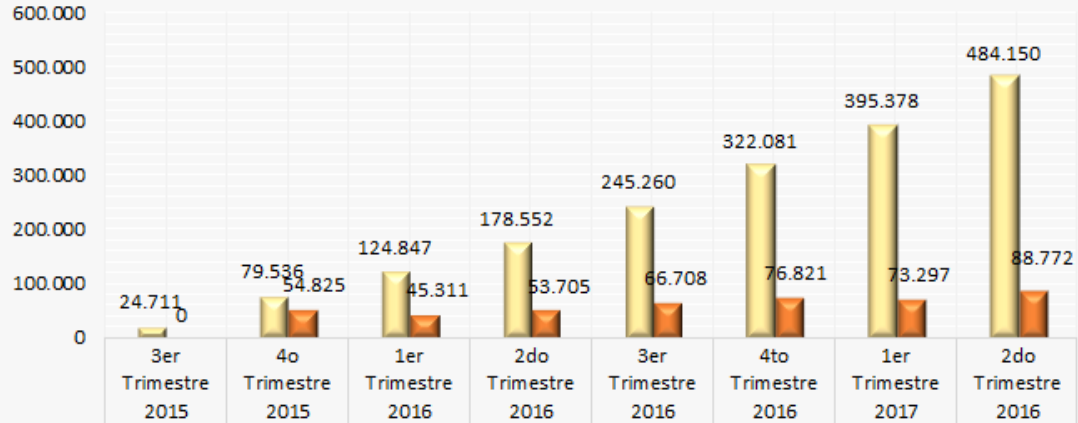

### Detalle Por Mes de Números Portados Exitosamente Actualizado al 29 de agosto de 2017

**Acumulado de Números Portados Exitosamente: 484,150**

### Distribución de Números Portados Exitosamente

**PORTACIONES EXITOSAMENTE COMPLETADAS - DETALLE  
ACUMULADO POR TRIMESTRE  
actualizado al 29/08/2017**

ACUMULADO	24.711	79.536	124.847	178.552	245.260	322.081	395.378	484.150
CRECIMIENTO	0	54.825	45.311	53.705	66.708	76.821	73.297	88.772