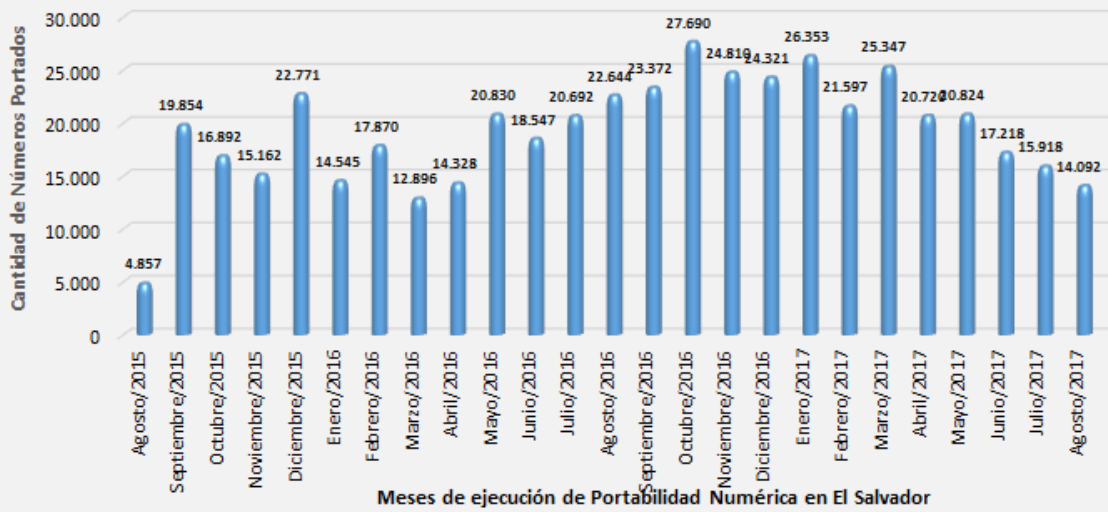

### Detalle Por Mes de Números Portados Exitosamente Actualizado al 29 de agosto de 2017

**Acumulado de Números Portados Exitosamente: 484,150**

### Distribución de Números Portados Exitosamente

**PORTACIONES EXITOSAMENTE COMPLETADAS - DETALLE  
ACUMULADO POR TRIMESTRE  
actualizado al 29/08/2017**

ACUMULADO	24.711	79.536	124.847	178.552	245.260	322.081	395.378	484.150
CRECIMIENTO	0	54.825	45.311	53.705	66.708	76.821	73.297	88.772