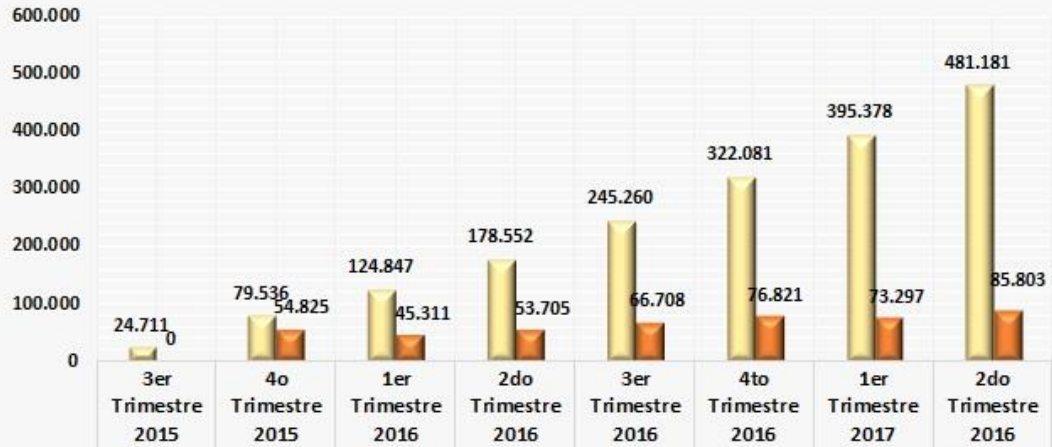

Detalle Por Mes de Números Portados Exitosamente Actualizado al 23 de agosto de 2017

Acumulado de Números Portados Exitosamente: 481,181

Distribución de Números Portados Exitosamente

PORTACIONES EXITOSAMENTE COMPLETADAS - DETALLE ACUMULADO POR TRIMESTRE

ACTUALIZADO AL 23/08/2017

ACUMULADO	24.711	79.536	124.847	178.552	245.260	322.081	395.378	481.181
CRECIMIENTO	0	54.825	45.311	53.705	66.708	76.821	73.297	85.803