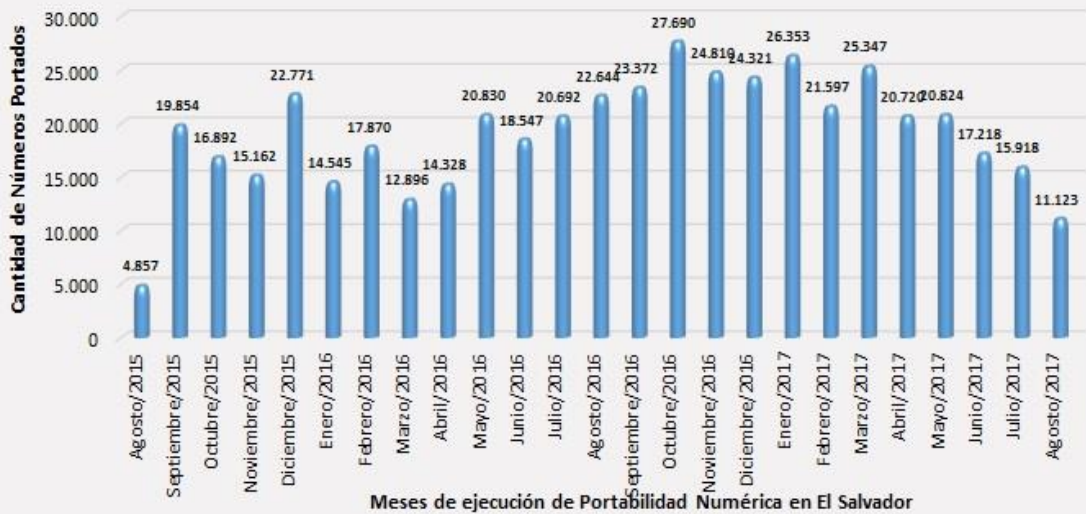

Detalle Por Mes de Números Portados Exitosamente Actualizado al 23 de agosto de 2017

Acumulado de Números Portados Exitosamente: 481,181

Distribución de Números Portados Exitosamente

PORTACIONES EXITOSAMENTE COMPLETADAS - DETALLE ACUMULADO POR TRIMESTRE

ACTUALIZADO AL 23/08/2017

ACUMULADO	24.711	79.536	124.847	178.552	245.260	322.081	395.378	481.181
CRECIMIENTO	0	54.825	45.311	53.705	66.708	76.821	73.297	85.803