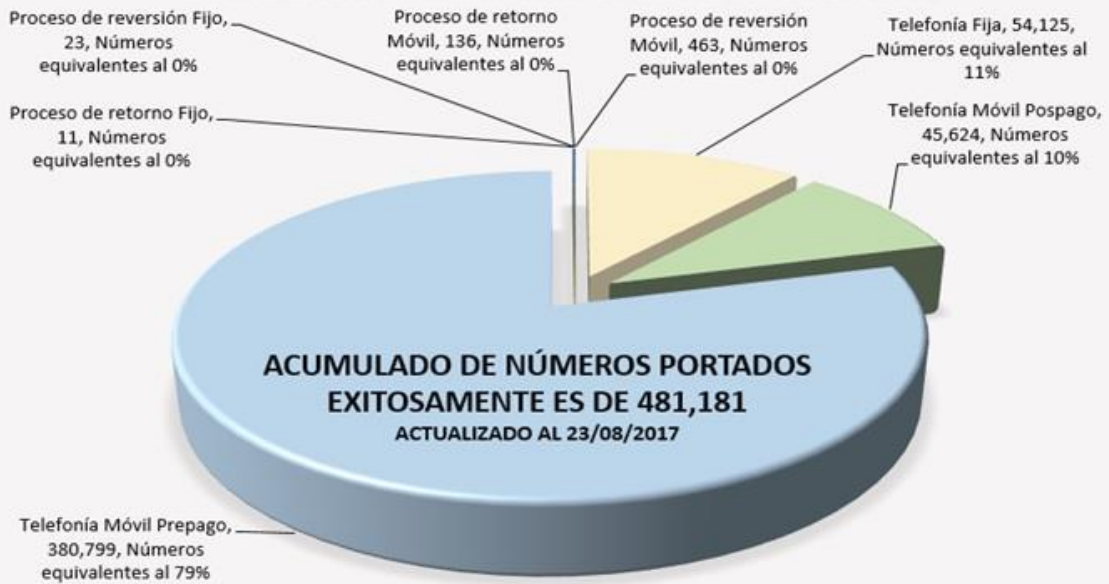

Detalle Por Mes de Números Portados Exitosamente Actualizado al 23 de agosto de 2017

Acumulado de Números Portados Exitosamente: 481,181

Distribución de Números Portados Exitosamente

PORTACIONES EXITOSAMENTE COMPLETADAS - DETALLE ACUMULADO POR TRIMESTRE

ACTUALIZADO AL 23/08/2017

ACUMULADO	24.711	79.536	124.847	178.552	245.260	322.081	395.378	481.181
CRECIMIENTO	0	54.825	45.311	53.705	66.708	76.821	73.297	85.803