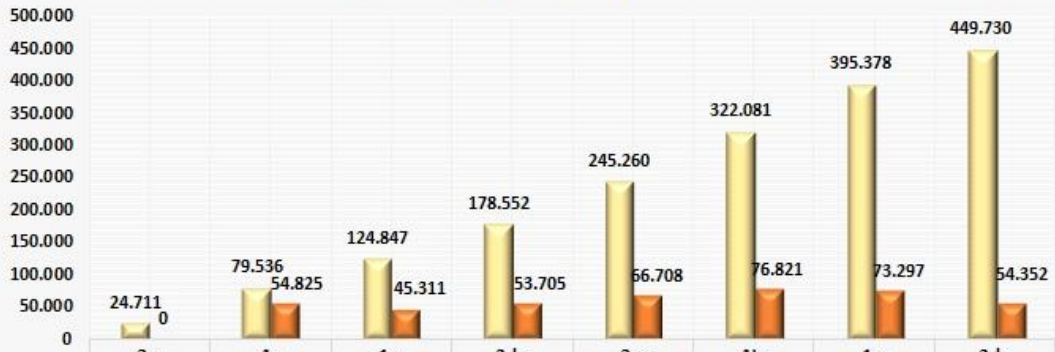

Detalle Por Mes de Números Portados Exitosamente Actualizado al 26 de junio de 2017

Acumulado de Números Portados Exitosamente: 449,730

Distribución de Números Portados Exitosamente

PORTACIONES EXITOSAMENTE COMPLETADAS - DETALLE ACUMULADO POR TRIMESTRE

ACTUALIZADO AL 26/06/2017

ACUMULADO	24.711	79.536	124.847	178.552	245.260	322.081	395.378	449.730
CRECIMIENTO	0	54.825	45.311	53.705	66.708	76.821	73.297	54.352