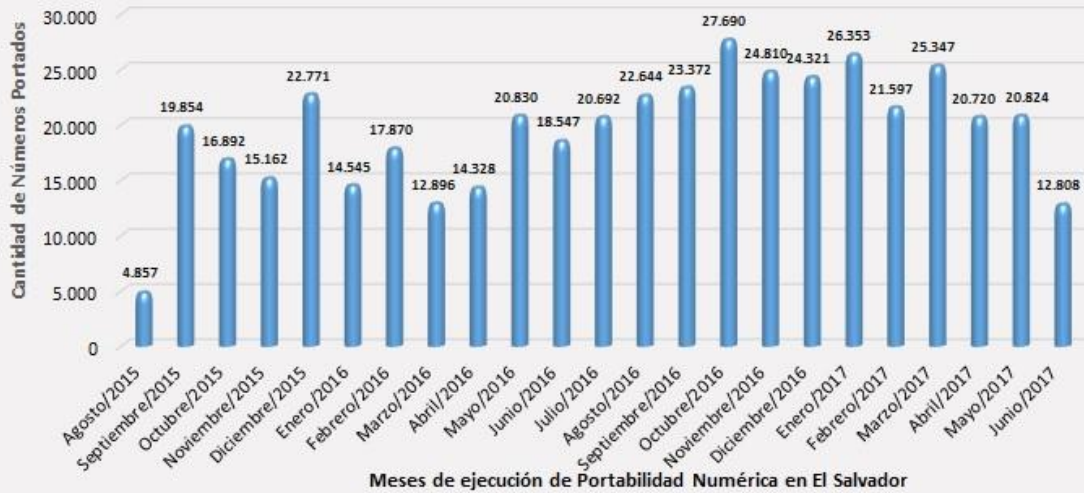

Detalle Por Mes de Números Portados Exitosamente Actualizado al 26 de junio de 2017

Acumulado de Números Portados Exitosamente: 449,730

Distribución de Números Portados Exitosamente

PORTACIONES EXITOSAMENTE COMPLETADAS - DETALLE ACUMULADO POR TRIMESTRE

ACTUALIZADO AL 26/06/2017

ACUMULADO	24.711	79.536	124.847	178.552	245.260	322.081	395.378	449.730
CRECIMIENTO	0	54.825	45.311	53.705	66.708	76.821	73.297	54.352