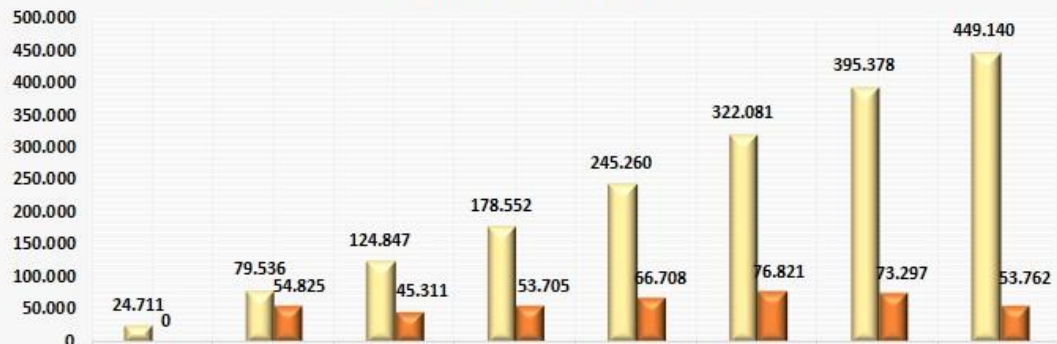

Detalle Por Mes de Números Portados Exitosamente Actualizado al 23 de junio de 2017

Acumulado de Números Portados Exitosamente: 449,140

Distribución de Números Portados Exitosamente

PORTACIONES EXITOSAMENTE COMPLETADAS - DETALLE ACUMULADO POR TRIMESTRE

ACTUALIZADO AL 23/06/2017

ACUMULADO	24.711	79.536	124.847	178.552	245.260	322.081	395.378	449.140
CRECIMIENTO	0	54.825	45.311	53.705	66.708	76.821	73.297	53.762