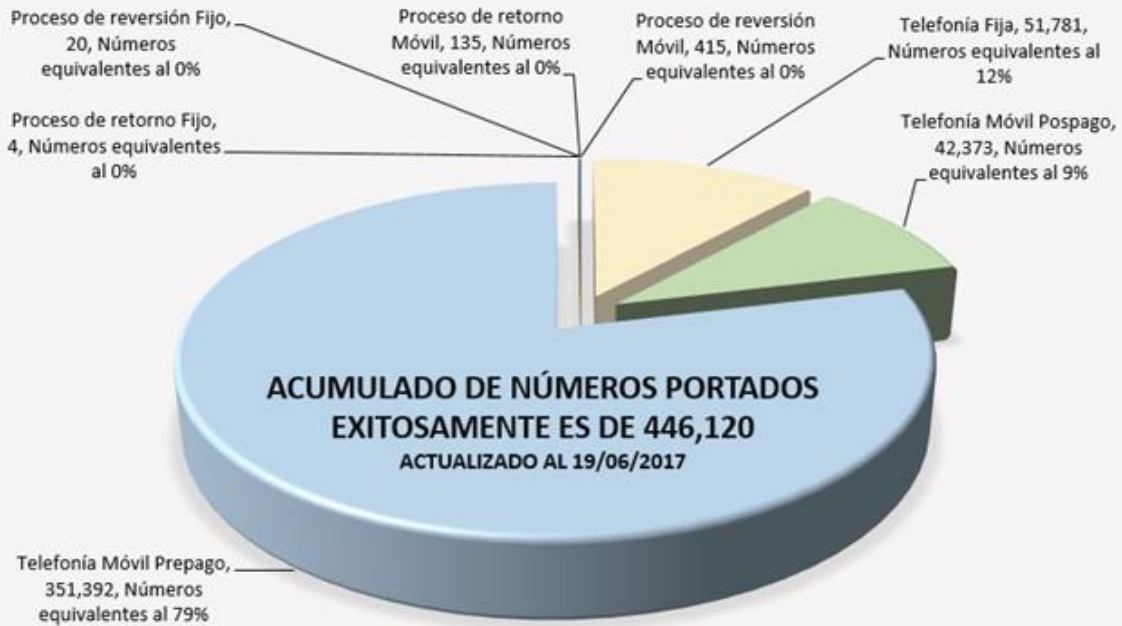

Detalle Por Mes de Números Portados Exitosamente Actualizado al 19 de junio de 2017

Acumulado de Números Portados Exitosamente: 446,120

Distribución de Números Portados Exitosamente

PORTACIONES EXITOSAMENTE COMPLETADAS - DETALLE ACUMULADO POR TRIMESTRE