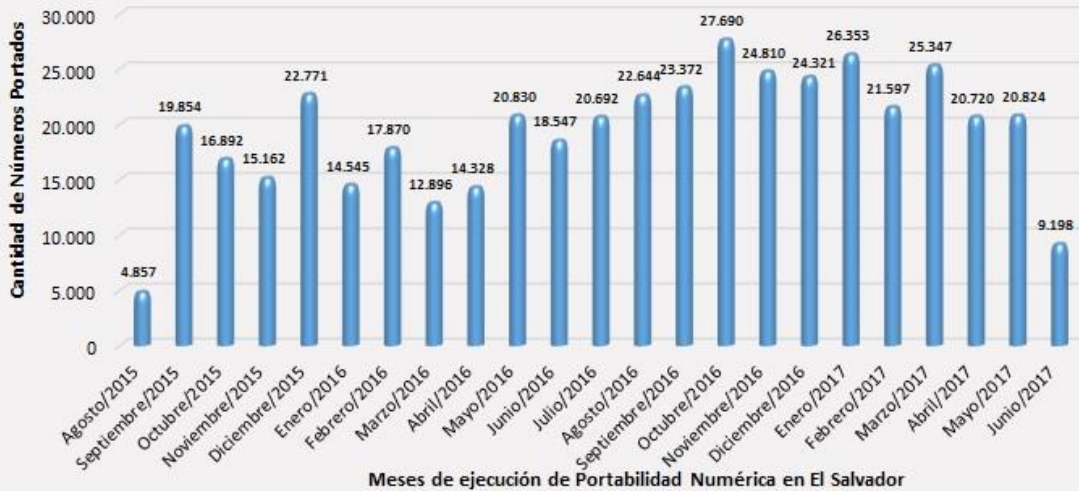

Detalle Por Mes de Números Portados Exitosamente Actualizado al 19 de junio de 2017

Acumulado de Números Portados Exitosamente: 446,120

Distribución de Números Portados Exitosamente

PORTACIONES EXITOSAMENTE COMPLETADAS - DETALLE ACUMULADO POR TRIMESTRE