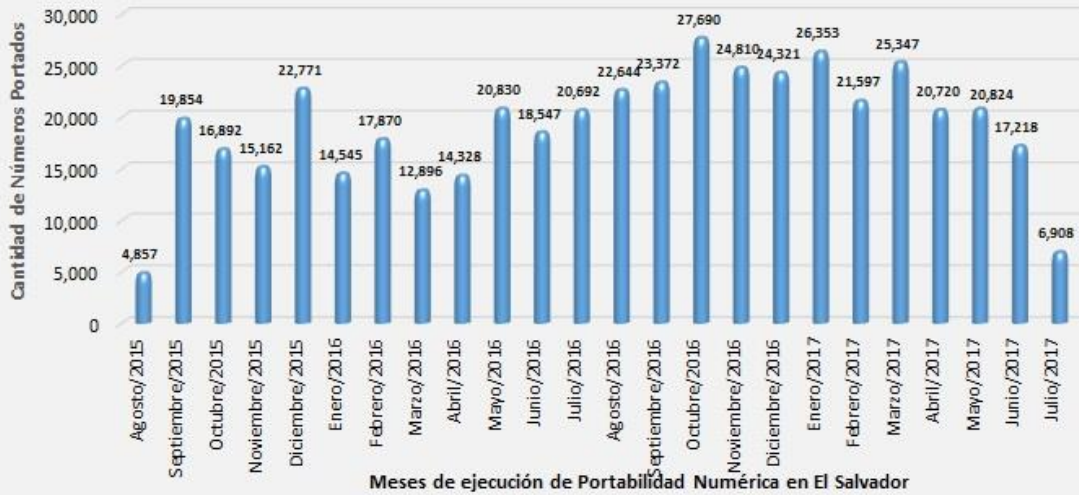

Detalle Por Mes de Números Portados Exitosamente Actualizado al 14 de julio de 2017

Acumulado de Números Portados Exitosamente: 461,048

Distribución de Números Portados Exitosamente

PORTACIONES EXITOSAMENTE COMPLETADAS - DETALLE ACUMULADO POR TRIMESTRE