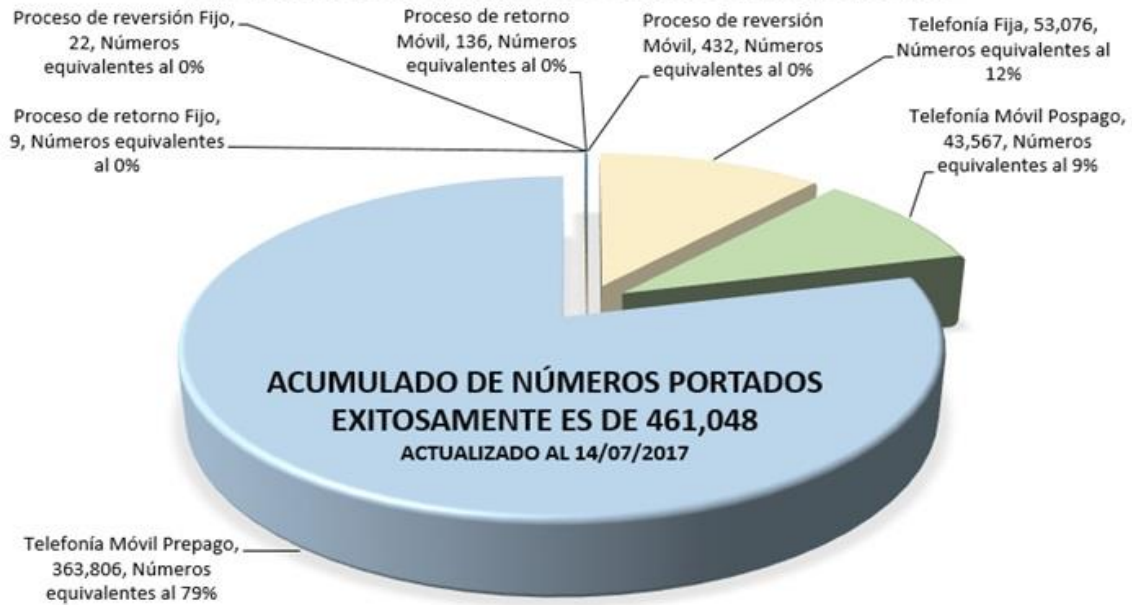

Detalle Por Mes de Números Portados Exitosamente Actualizado al 14 de julio de 2017

Acumulado de Números Portados Exitosamente: 461,048

Distribución de Números Portados Exitosamente

PORTACIONES EXITOSAMENTE COMPLETADAS - DETALLE ACUMULADO POR TRIMESTRE

ACTUALIZADO AL 14/07/2017