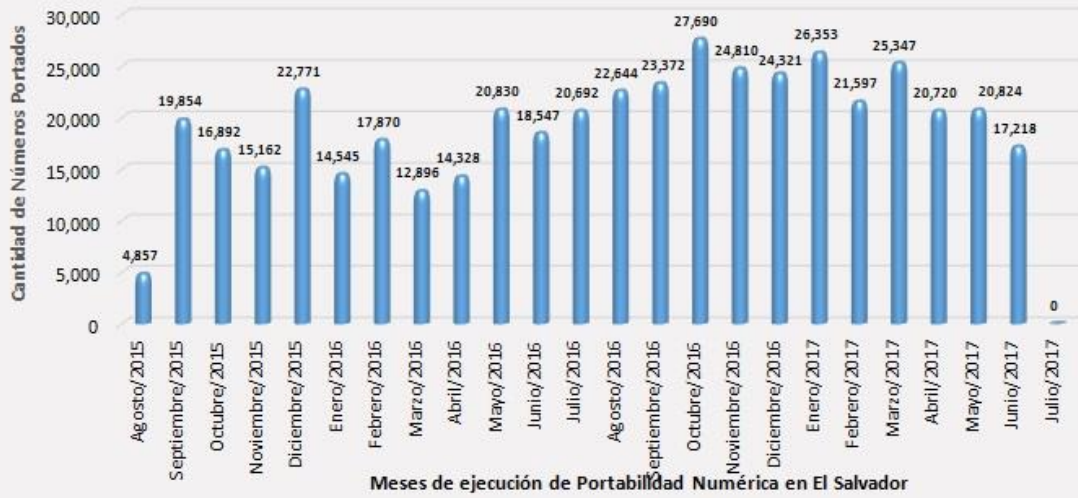

Detalle Por Mes de Números Portados Exitosamente Actualizado al 03 de julio de 2017

Acumulado de Números Portados Exitosamente: 454,140

Distribución de Números Portados Exitosamente

PORTACIONES EXITOSAMENTE COMPLETADAS - DETALLE ACUMULADO POR TRIMESTRE