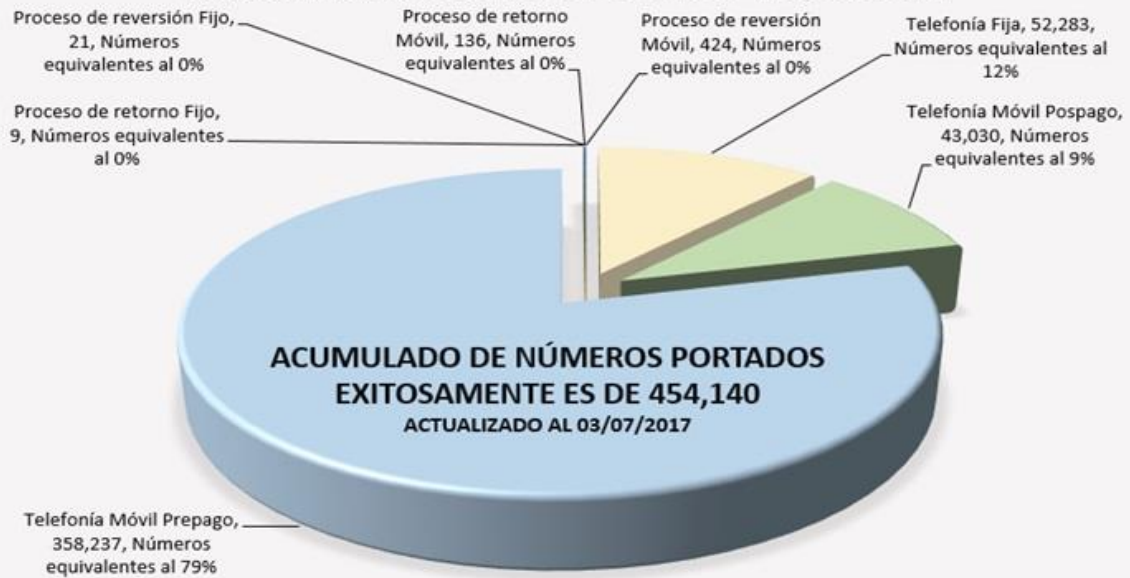

Detalle Por Mes de Números Portados Exitosamente Actualizado al 03 de julio de 2017

Acumulado de Números Portados Exitosamente: 454,140

Distribución de Números Portados Exitosamente

PORTACIONES EXITOSAMENTE COMPLETADAS - DETALLE ACUMULADO POR TRIMESTRE