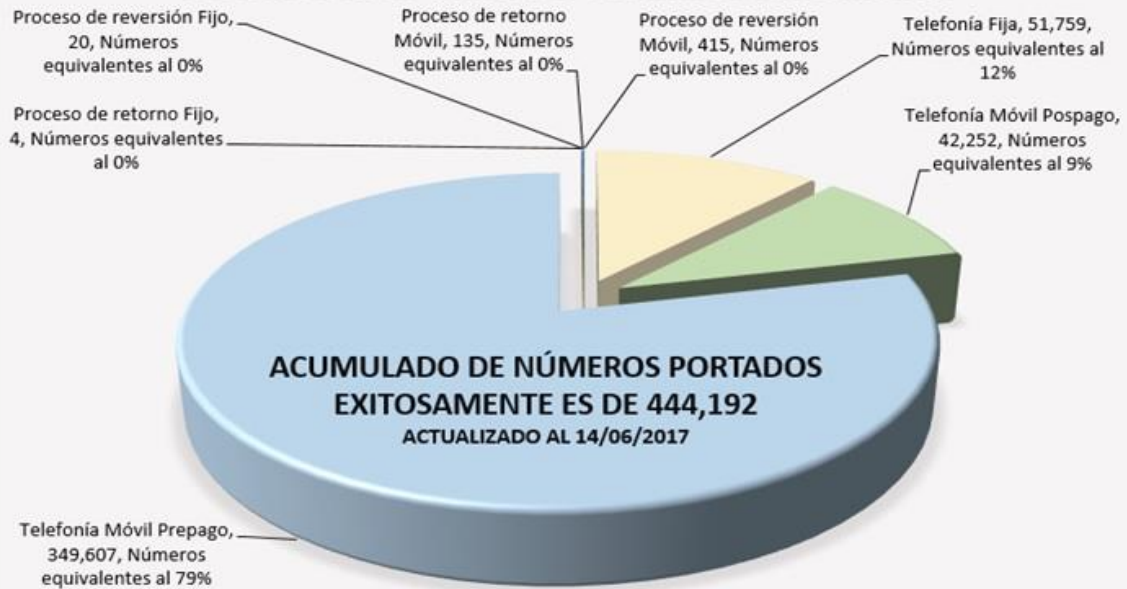

Detalle Por Mes de Números Portados Exitosamente Actualizado al 14 de junio de 2017

Acumulado de Números Portados Exitosamente: 444,194

Distribución de Números Portados Exitosamente

PORTACIONES EXITOSAMENTE COMPLETADAS - DETALLE ACUMULADO POR TRIMESTRE

ACTUALIZADO AL 14/06/2017