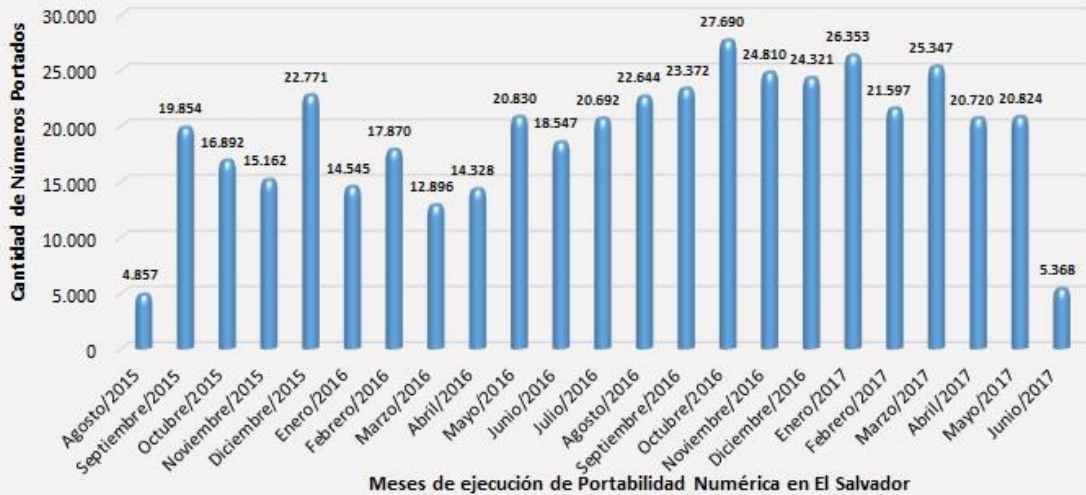

### Detalle Por Mes de Números Portados Exitosamente Actualizado al 12 de junio de 2017

**Acumulado de Números Portados Exitosamente: 442,290**

### Distribución de Números Portados Exitosamente