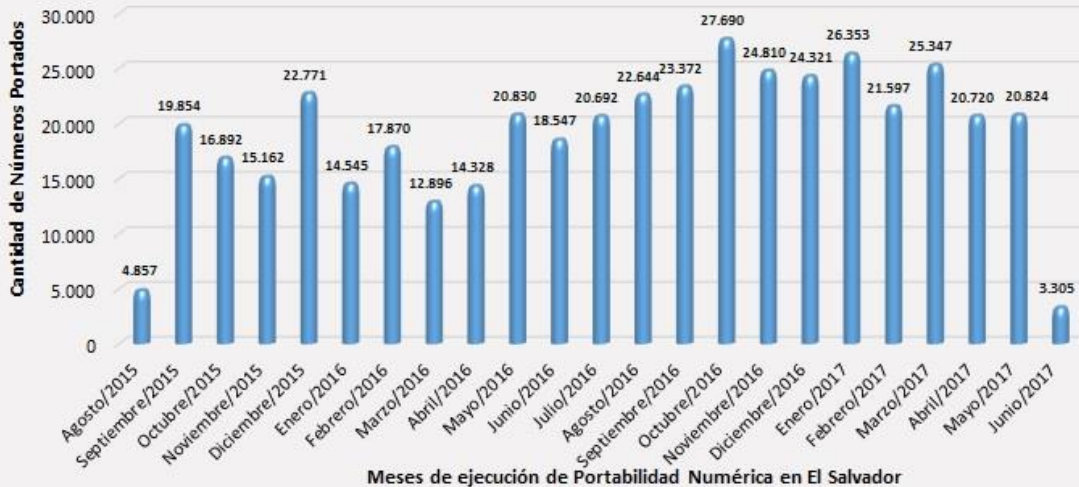

### Detalle Por Mes de Números Portados Exitosamente Actualizado al 07 de junio de 2017

**Acumulado de Números Portados Exitosamente: 440,227**

### Distribución de Números Portados Exitosamente