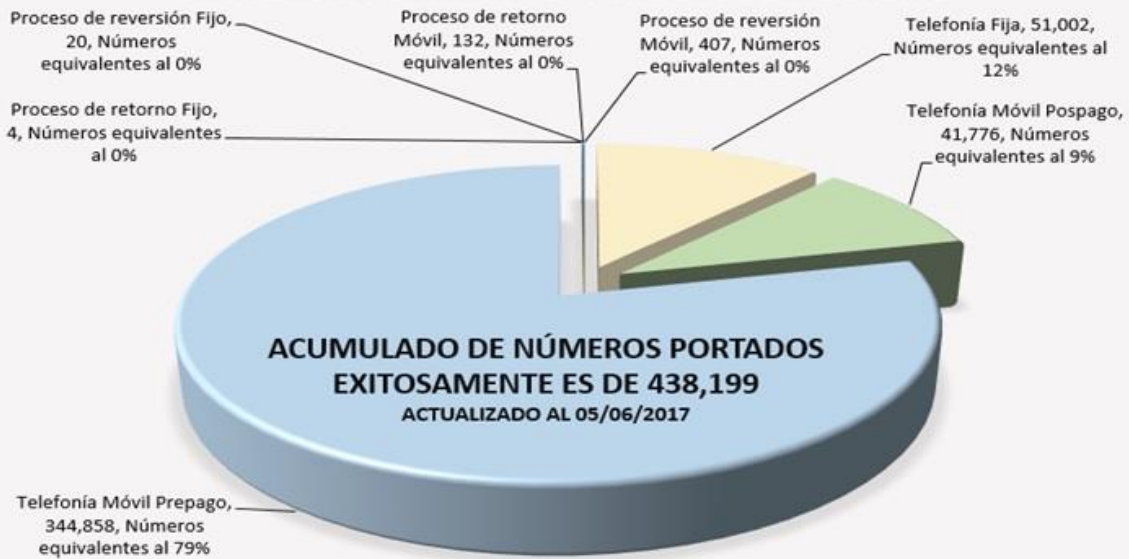

Detalle Por Mes de Números Portados Exitosamente Actualizado al 05 de junio de 2017

Acumulado de Números Portados Exitosamente: 438,199

Distribución de Números Portados Exitosamente

PORTACIONES EXITOSAMENTE COMPLETADAS - DETALLE ACUMULADO POR TRIMESTRE