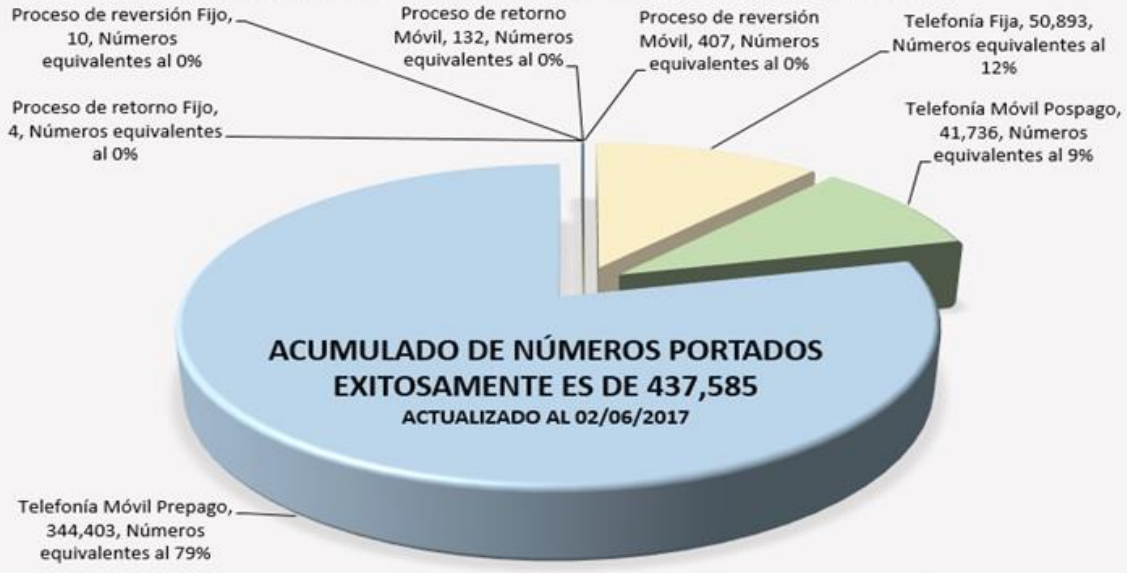

Detalle Por Mes de Números Portados Exitosamente
Actualizado al 02 de junio de 2017

Acumulado de Números Portados Exitosamente: 437,585

Distribución de Números Portados Exitosamente

**PORTACIONES EXITOSAMENTE COMPLETADAS - DETALLE
ACUMULADO POR TRIMESTRE
actualizado al 02/06/2017**

ACUMULADO	24.711	79.536	124.847	178.552	245.260	322.081	395.378	437.585
CRECIMIENTO	0	54.825	45.311	53.705	66.708	76.821	73.297	42.207