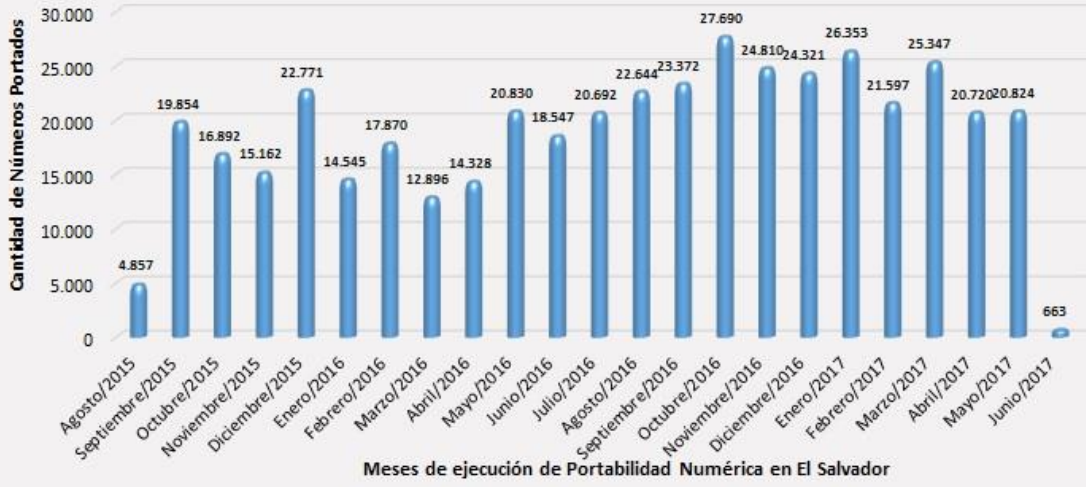

Detalle Por Mes de Números Portados Exitosamente
Actualizado al 02 de junio de 2017

Acumulado de Números Portados Exitosamente: 437,585

Distribución de Números Portados Exitosamente

**PORTACIONES EXITOSAMENTE COMPLETADAS - DETALLE
ACUMULADO POR TRIMESTRE
actualizado al 02/06/2017**

ACUMULADO	24.711	79.536	124.847	178.552	245.260	322.081	395.378	437.585
CRECIMIENTO	0	54.825	45.311	53.705	66.708	76.821	73.297	42.207