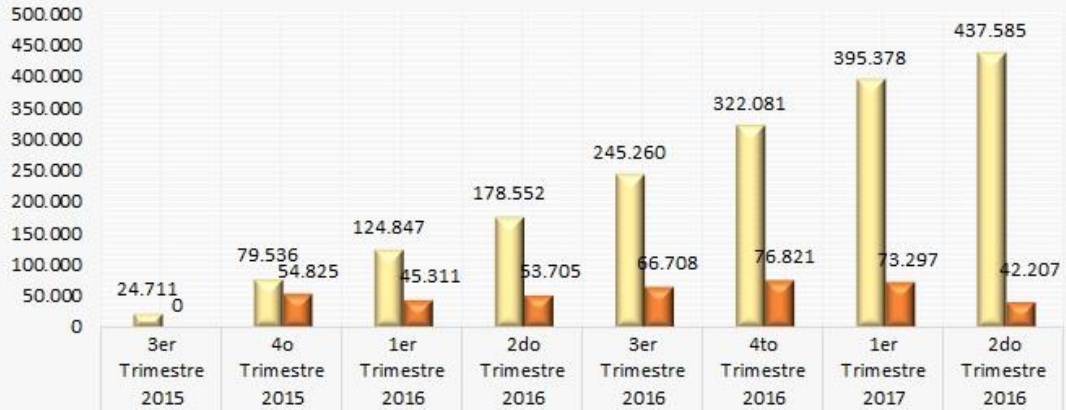

Detalle Por Mes de Números Portados Exitosamente
Actualizado al 02 de junio de 2017

Acumulado de Números Portados Exitosamente: 437,585

Distribución de Números Portados Exitosamente

**PORTACIONES EXITOSAMENTE COMPLETADAS - DETALLE
ACUMULADO POR TRIMESTRE
actualizado al 02/06/2017**

ACUMULADO	24.711	79.536	124.847	178.552	245.260	322.081	395.378	437.585
CRECIMIENTO	0	54.825	45.311	53.705	66.708	76.821	73.297	42.207