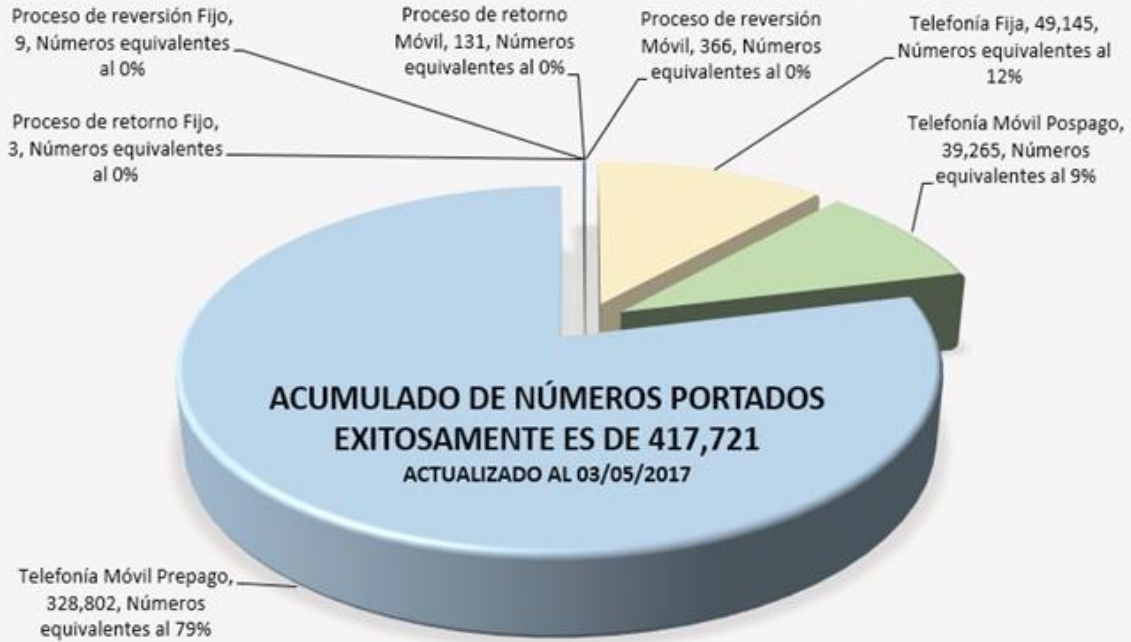

Detalle Por Mes de Números Portados Exitosamente Actualizado al 03 de mayo de 2017

Meses de ejecución de Portabilidad Numérica en El Salvador

Acumulado de Números Portados Exitosamente: 417,721

Distribución de Números Portados Exitosamente

**ACUMULADO DE NÚMEROS PORTADOS
EXITOSAMENTE ES DE 417,721
ACTUALIZADO AL 03/05/2017**

PORTACIONES EXITOSAMENTE COMPLETADAS - DETALLE ACUMULADO POR TRIMESTRE

ACTUALIZADO AL 03/05/2017

ACUMULADO	24.711	79.536	124.847	178.552	245.260	322.081	395.378	417.721
CRECIMIENTO	0	54.825	45.311	53.705	66.708	76.821	73.297	22.343