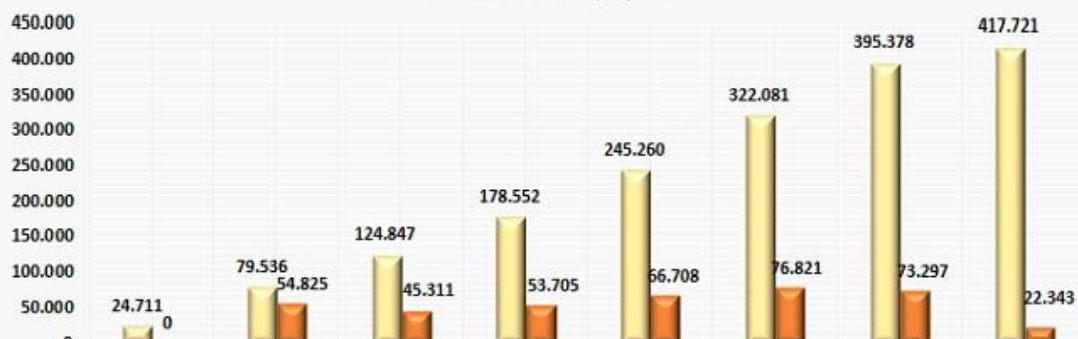

Detalle Por Mes de Números Portados Exitosamente Actualizado al 03 de mayo de 2017

Meses de ejecución de Portabilidad Numérica en El Salvador

Acumulado de Números Portados Exitosamente: 417,721

Distribución de Números Portados Exitosamente

**ACUMULADO DE NÚMEROS PORTADOS
EXITOSAMENTE ES DE 417,721
ACTUALIZADO AL 03/05/2017**

PORTACIONES EXITOSAMENTE COMPLETADAS - DETALLE ACUMULADO POR TRIMESTRE

ACTUALIZADO AL 03/05/2017

ACUMULADO	24.711	79.536	124.847	178.552	245.260	322.081	395.378	417.721
CRECIMIENTO	0	54.825	45.311	53.705	66.708	76.821	73.297	22.343